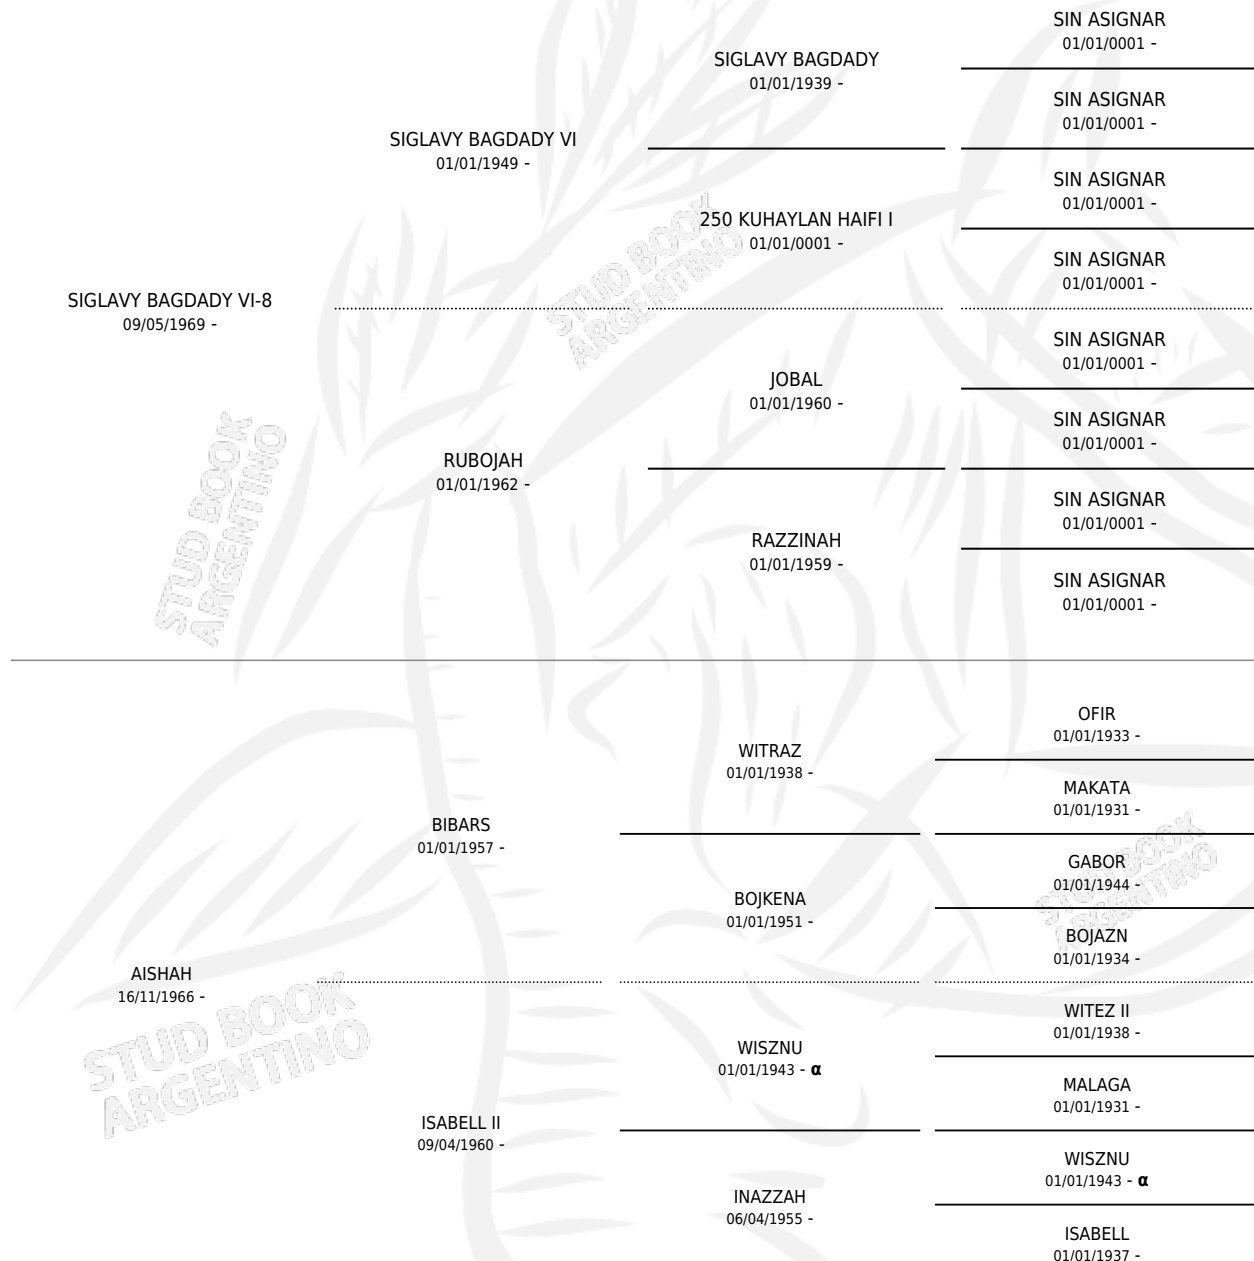

AILANTAH

por SIGLAVY BAGDADY VI-8 y AISHAH por BIBARS

Argentina · Hembra · Tordillo · AP · 20/10/1975
Familia · Volumen 29

ESTADO

TIPIFICACIÓN SANGUÍNEA	✓
TIPIFICACIÓN POR ADN	X
PASAPORTE	X
IDENTIFICACIÓN POR MICROCHIP	X
REPRODUCTOR	✓

Lugar de nacimiento: Campo particular

Criador: De Ridder Luis Francisco

~

HIJOS

	MACHOS	HEMBRAS
8 NACIERON	3	5
1 CORRIERON	1	0

SIN ACTUACIONES

PEDIGREE

INBREEDING : α

S

cimientos 6 / Efectividad 54.55%

PADRILLO	PRODUCTO	CRIADOR	1ER SERVICIO	ÚLTIMO SERVICIO
RAS SHAKIR	AL ALADA (H T, 14/07/1996)	DE RIDDER LUIS FRANCISCO	20/08/1995	22/08/1995
AILANTAH	Ø		14/09/1994	22/09/1994
RAS SHAKIR	AL SHAILA (H Z, 08/09/1994)	DE RIDDER LUIS FRANCISCO	06/09/1993	14/09/1993
HORUS	AL GIZEH (M Z, 14/03/1993)	DE RIDDER LUIS FRANCISCO	16/04/1992	20/04/1992
RAS SHAKIR	Ø		17/12/1991	21/12/1991
HORUS	Ø		19/12/1990	20/12/1990
HORUS	AL SULEIKA (H ZC, 25/09/1990) •MURIÓ EL 22/01/2002•	DE RIDDER LUIS FRANCISCO	11/09/1989	04/10/1989
RAMSES	ALSEMIRAMIS (H Z, 22/08/1989)	DE RIDDER LUIS FRANCISCO	16/09/1988	17/09/1988
RAMSES	AL RAMDANI (M Z, 30/08/1988)	DE RIDDER LUIS FRANCISCO	18/09/1987	18/09/1987
RAMSES	Ø		23/03/1986	12/05/1986
DANKEL	Ø		22/11/1985	27/11/1985