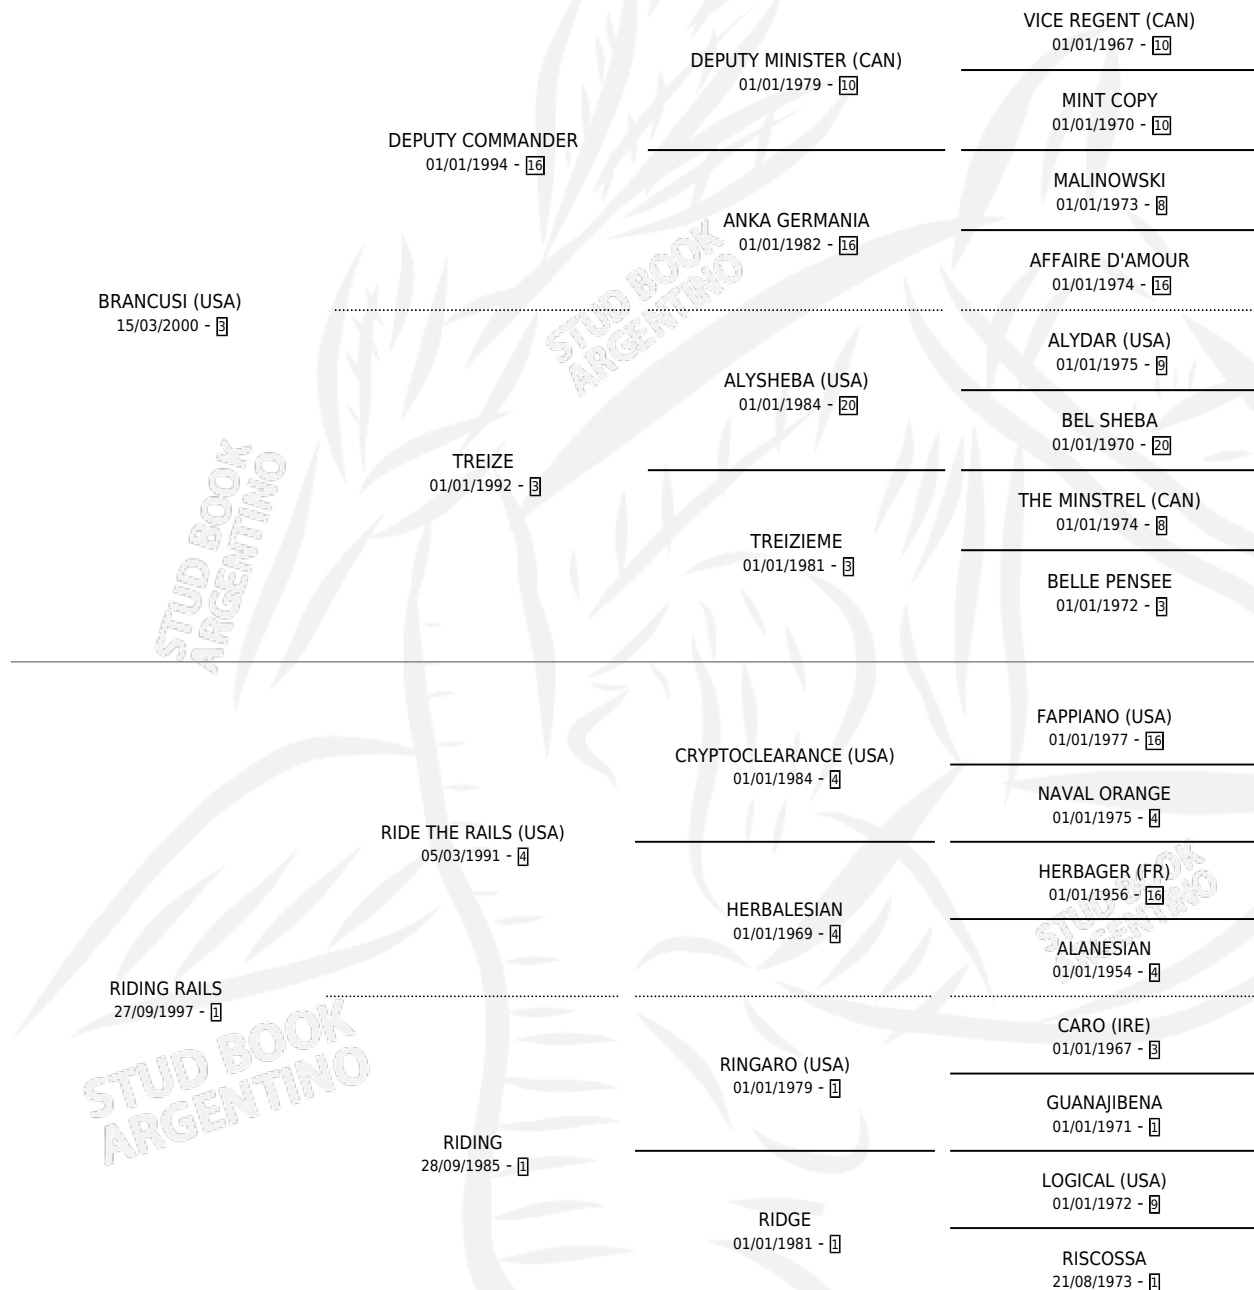

MAYRITA

por BRANCUSI (USA) y RIDING RAILS por RIDE THE RAILS (USA)

Argentina · Hembra · Zaino · SP · 25/09/2009
Familia 1-j · Volumen 40

ESTADO

TIPIFICACIÓN SANGUÍNEA	X
TIPIFICACIÓN POR ADN	✓
PASAPORTE	✓
IDENTIFICACIÓN POR MICROCHIP	✓
REPRODUCTOR	X

Lugar de nacimiento: Las Riendas
Criador: Sin dato

PEDIGREE

MAYRITA

Datos oficiales del Stud Book Argentino

Documento generado el 04/05/2026

studbook.org.ar