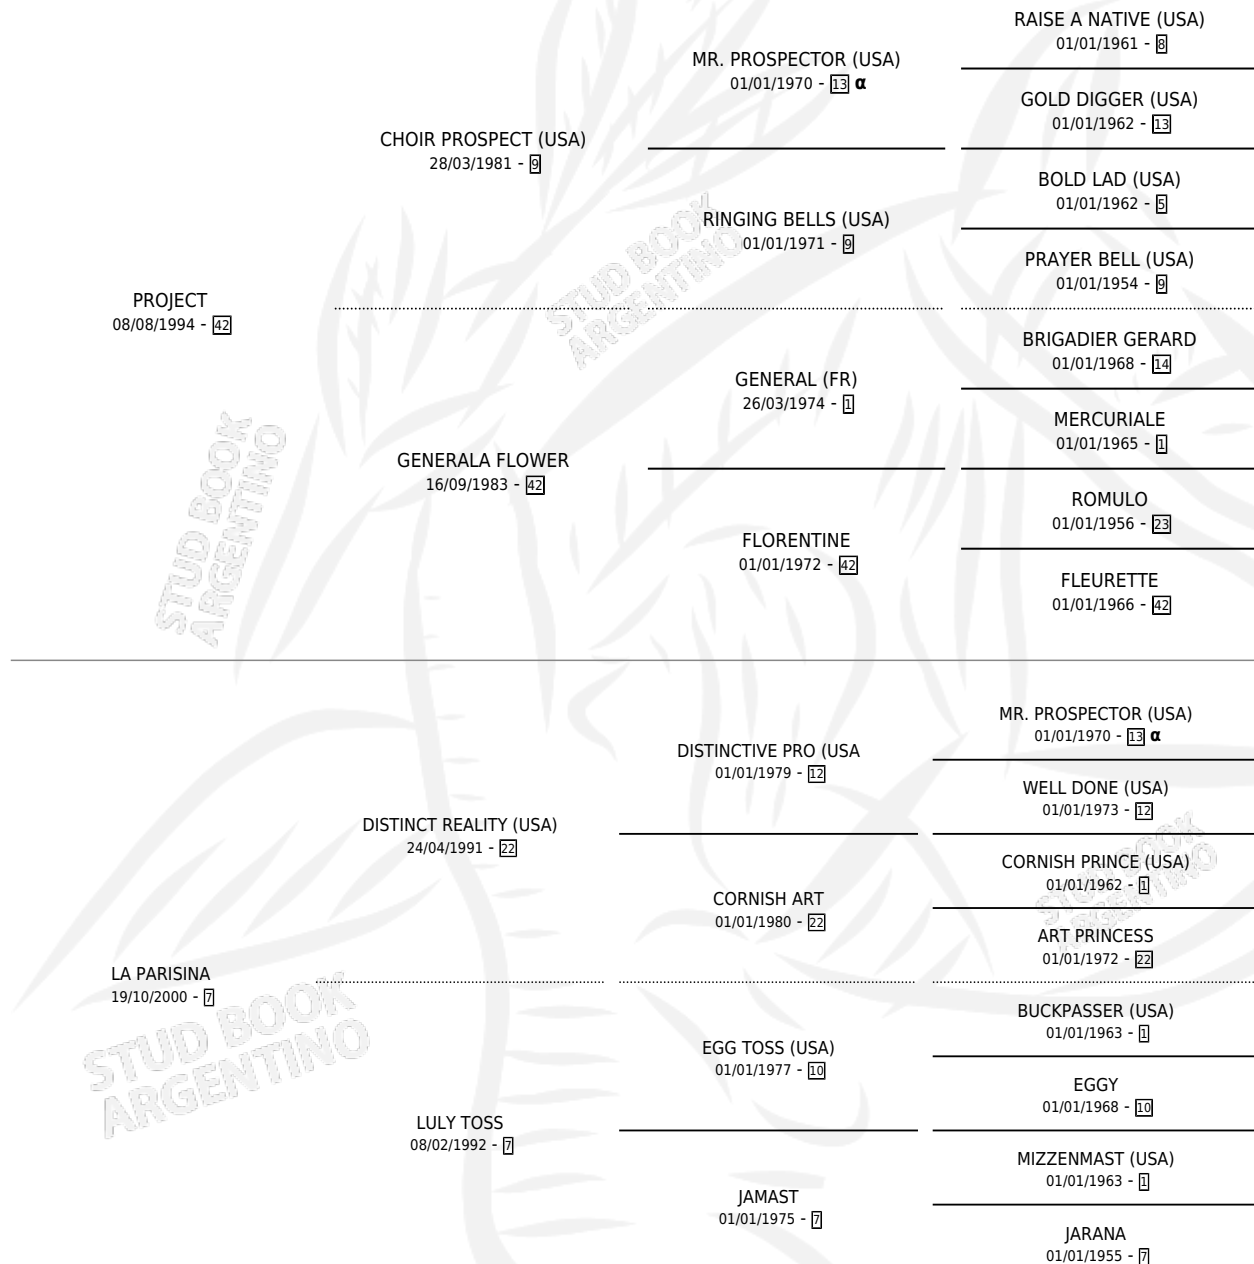

PARISINA JECT

por PROJECT y LA PARISINA por DISTINCT REALITY (USA)

Argentina · Hembra · Zaino Doradillo · SP · 13/09/2009
Familia 7 · Volumen 40

ESTADO

TIPIFICACIÓN SANGUÍNEA	X
TIPIFICACIÓN POR ADN	✓
PASAPORTE	✓
IDENTIFICACIÓN POR MICROCHIP	✓
REPRODUCTOR	X

Lugar de nacimiento: Peter Corazon

Criador: Peter Corazon

PEDIGREE

INBREEDING : α

CAMPAÑA

Solo carreras oficiales de Argentina

POR EDAD

EDAD	CC	1°	2°	3°	4°	5°	NP	CLC	CLG	CLCG1	CLGG1	IMPORTE	GANANCIA / CC
3 AÑOS	1	0	0	0	0	0	1	0	0	0	0	\$0	\$0
TOTALES	1	0	0	0	0	0	1	0	0	0	0	\$0	\$0
%		0.0%	0.0%	0.0%	0.0%	0.0%	100%	0.0%	0.0%	0.0%	0.0%		