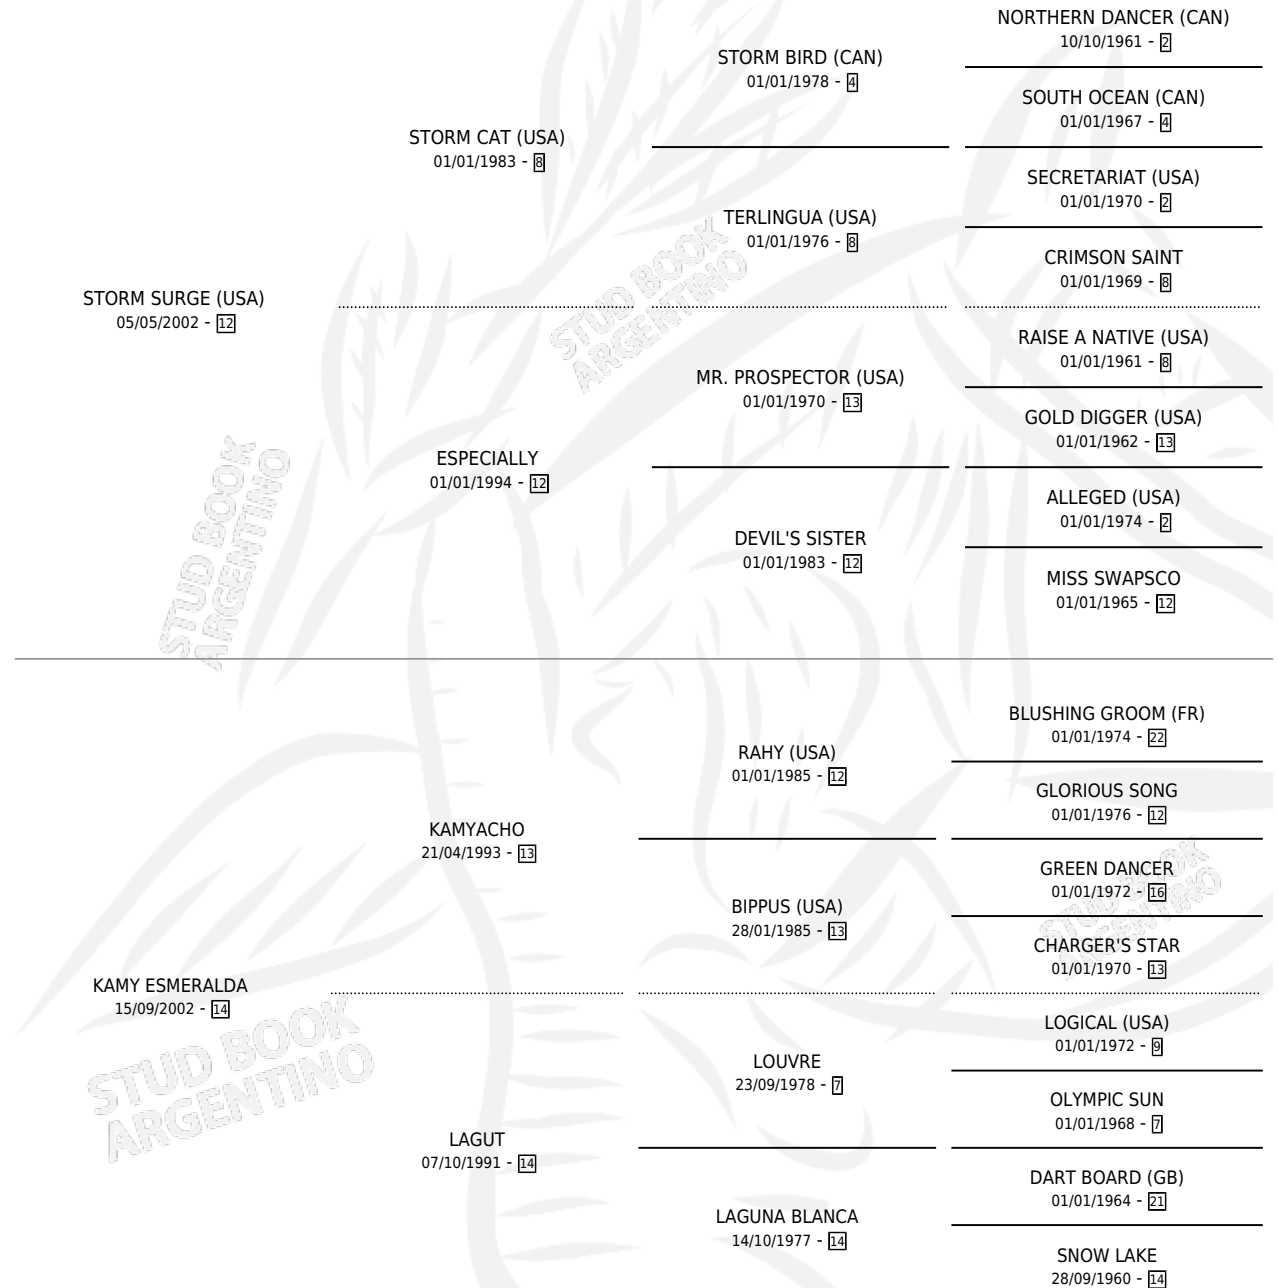

BIRILACO

por **STORM SURGE (USA)** y **KAMY ESMERALDA** por **KAMYACHO**

Argentina · Macho · Zaino Negro · SP · 11/09/2009
Familia 14-f · Volumen 40

ESTADO

TIPIFICACIÓN SANGUÍNEA	X
TIPIFICACIÓN POR ADN	✓
PASAPORTE	✓
IDENTIFICACIÓN POR MICROCHIP	✓
REPRODUCTOR	X

Lugar de nacimiento: El Entrerriano

Criador: Cura Felix Roberto

PEDIGREE