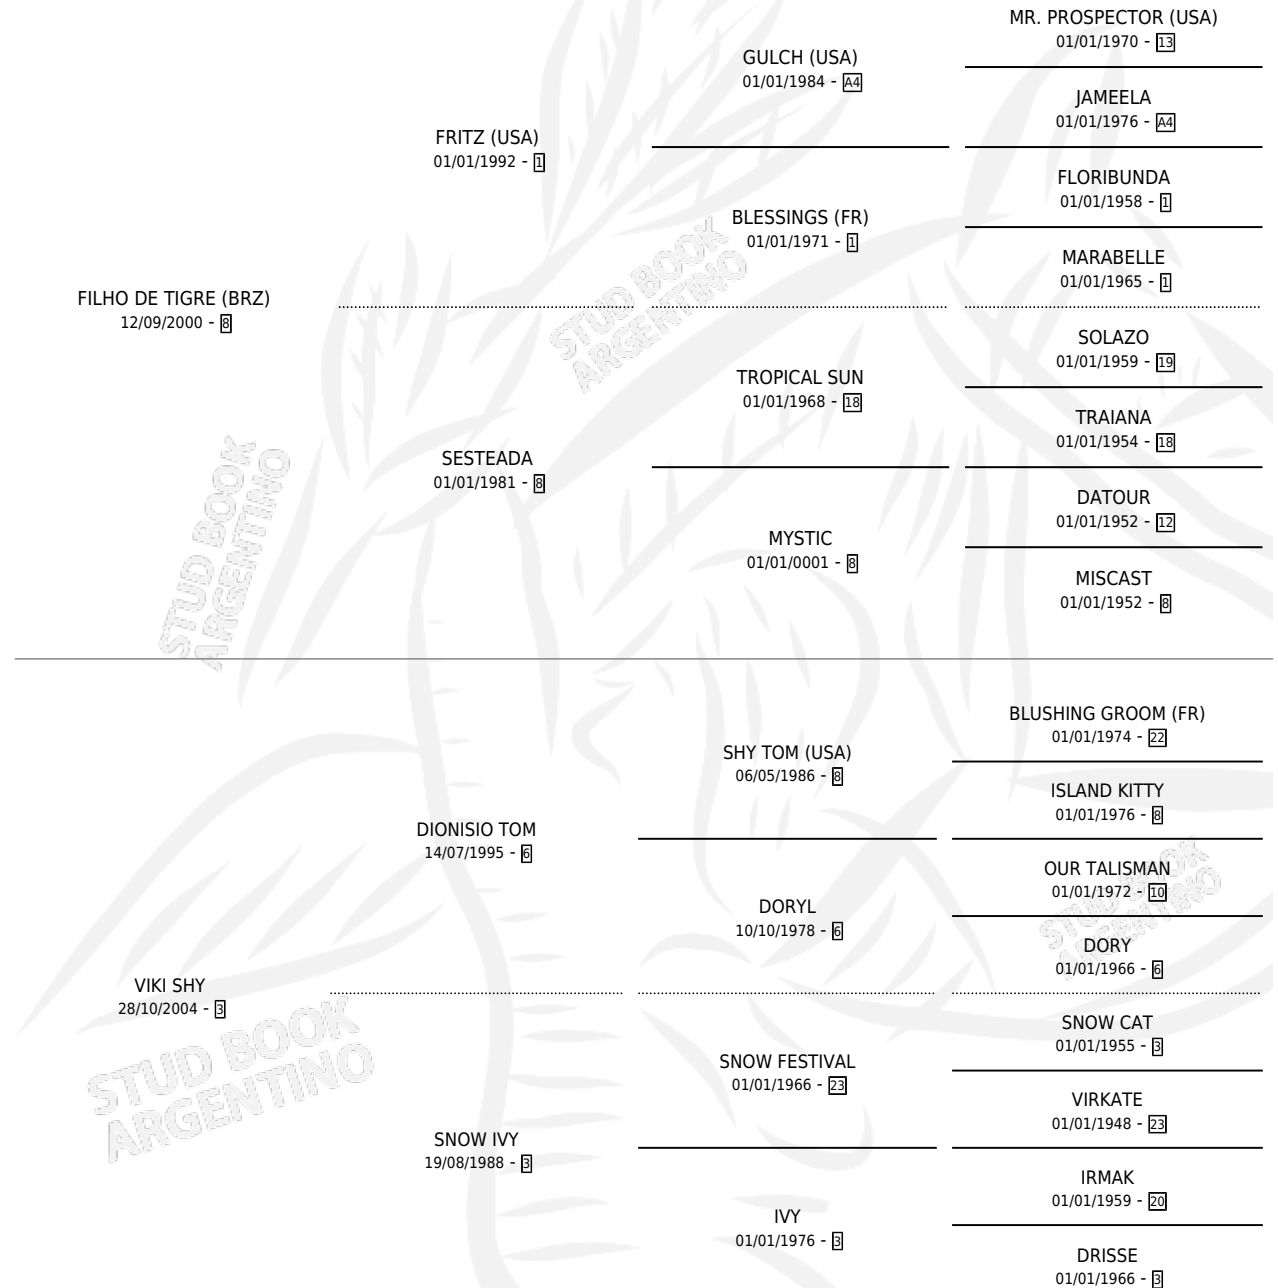

FILOTOM

por **FILHO DE TIGRE (BRZ)** y **VIKI SHY** por **DIONISIO TOM**

Argentina · Macho · Alazan · SP · 29/08/2009
Familia 3-b · Volumen 40

ESTADO

| | |
|------------------------------|---|
| TIPIFICACIÓN SANGUÍNEA | X |
| TIPIFICACIÓN POR ADN | ✓ |
| PASAPORTE | ✓ |
| IDENTIFICACIÓN POR MICROCHIP | ✓ |
| REPRODUCTOR | X |

Lugar de nacimiento: Haras Y Stud Vengador

Criador: Stieben Hector Edgardo

PEDIGREE

FILOTOM

Datos oficiales del Stud Book Argentino

Documento generado el 07/05/2026

studbook.org.ar