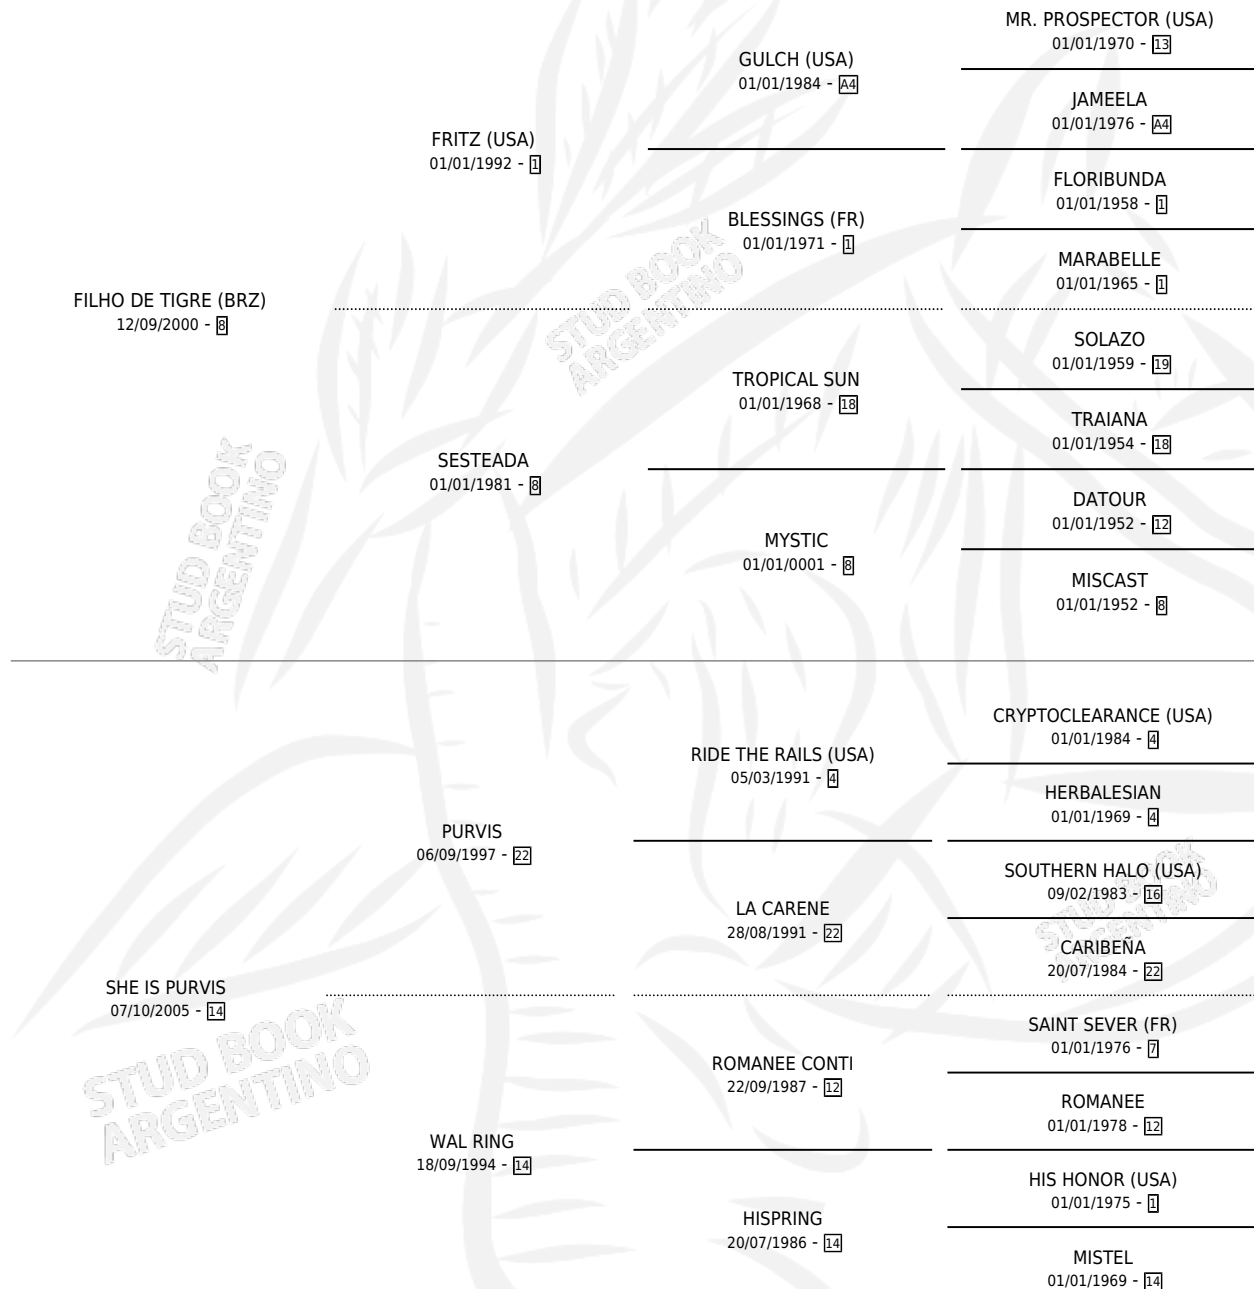

TIGRE PURVIS

por **FILHO DE TIGRE (BRZ)** y **SHE IS PURVIS** por **PURVIS**

Argentina · Macho · Alazan · SP · 20/08/2009
Familia 14-f · Volumen 40

ESTADO

TIPIFICACIÓN SANGUÍNEA	X
TIPIFICACIÓN POR ADN	X
PASAPORTE	X
IDENTIFICACIÓN POR MICROCHIP	X
REPRODUCTOR	X

Lugar de nacimiento: Haras Y Stud Vengador

Criador: Sin dato

PEDIGREE