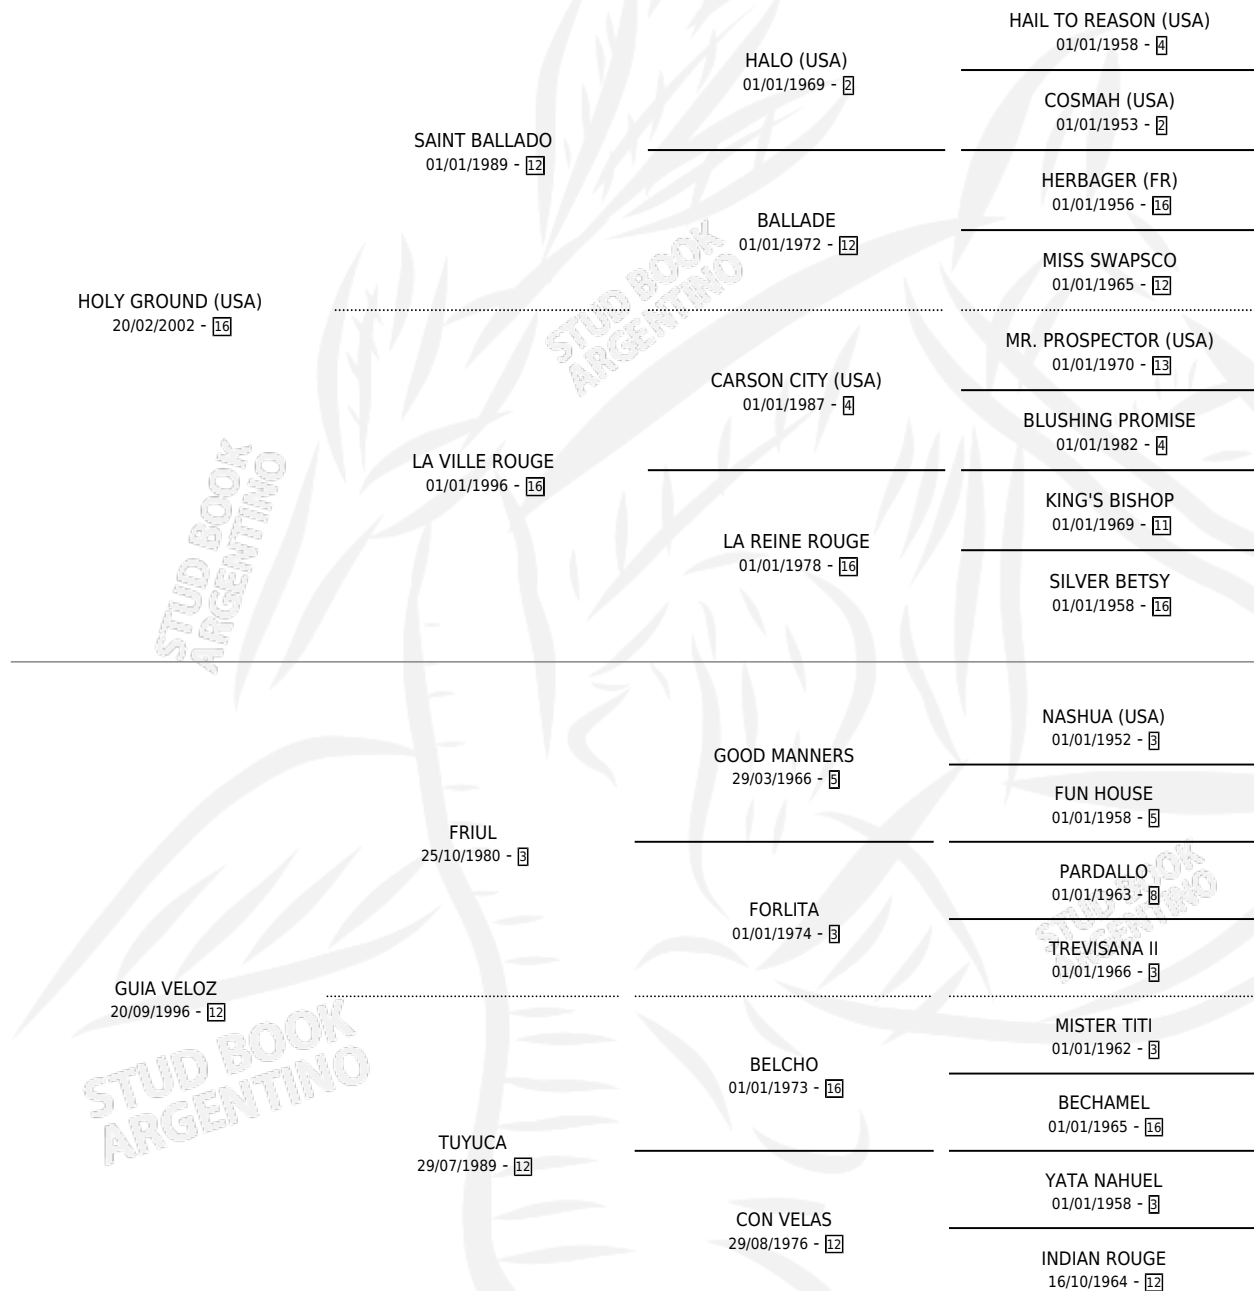

GUEST GROUND

por HOLY GROUND (USA) y GUIA VELOZ por FRIUL

Argentina · Macho · Alazan · SP · 11/09/2009
Familia 12-d · Volumen 40

ESTADO

TIPIFICACIÓN SANGUÍNEA	X
TIPIFICACIÓN POR ADN	X
PASAPORTE	X
IDENTIFICACIÓN POR MICROCHIP	X
REPRODUCTOR	X

Lugar de nacimiento: Cumeneyen

Criador: Sin dato

PEDIGREE

GUEST GROUND

Datos oficiales del Stud Book Argentino

Documento generado el 08/05/2026

studbook.org.ar