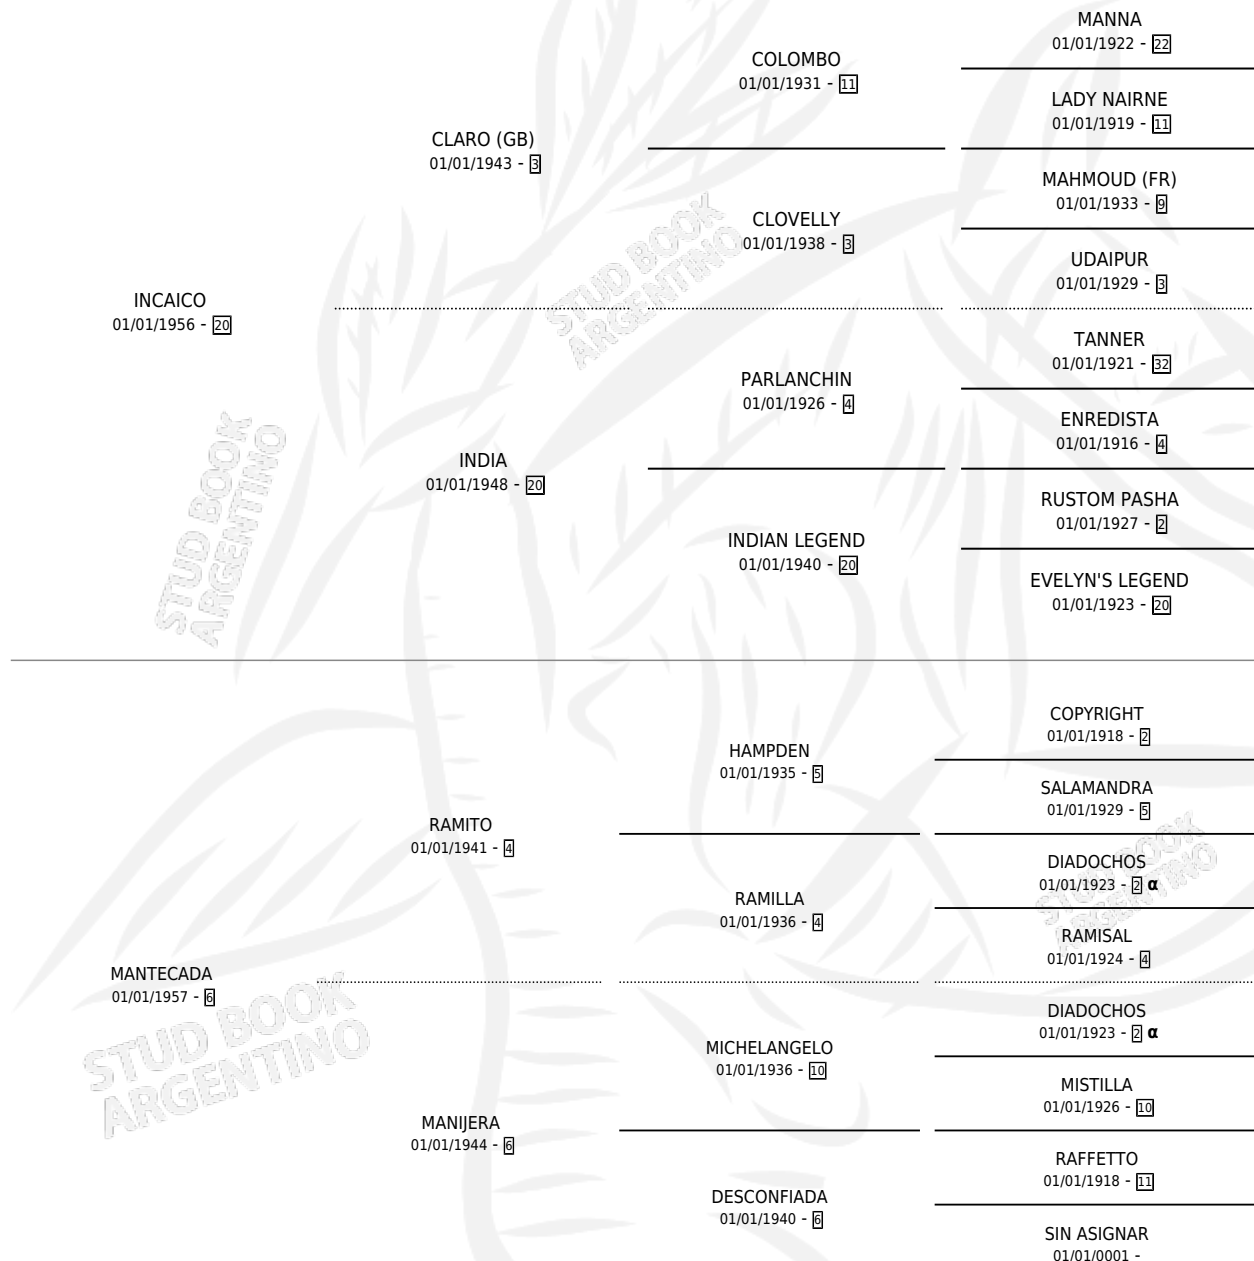

PURA INDIA

por INCAICO y MANTECADA por RAMITO

Argentina · Hembra · Zaino Doradillo · SP · 01/01/1975
Familia 6-f · Volumen 29

ESTADO

TIPIFICACIÓN SANGUÍNEA	X
TIPIFICACIÓN POR ADN	X
PASAPORTE	X
IDENTIFICACIÓN POR MICROCHIP	X
REPRODUCTOR	✓

Lugar de nacimiento: Campo particular

Criador: La Biznaga

~

HIJOS

	MACHOS	HEMBRAS
12 NACIERON	8	4
8 CORRIERON	5	3
7 GANARON	5	2

1
GANADORES CL

1
GANADORES GR

1
GANADORES G1

PEDIGREE

INBREEDING : α