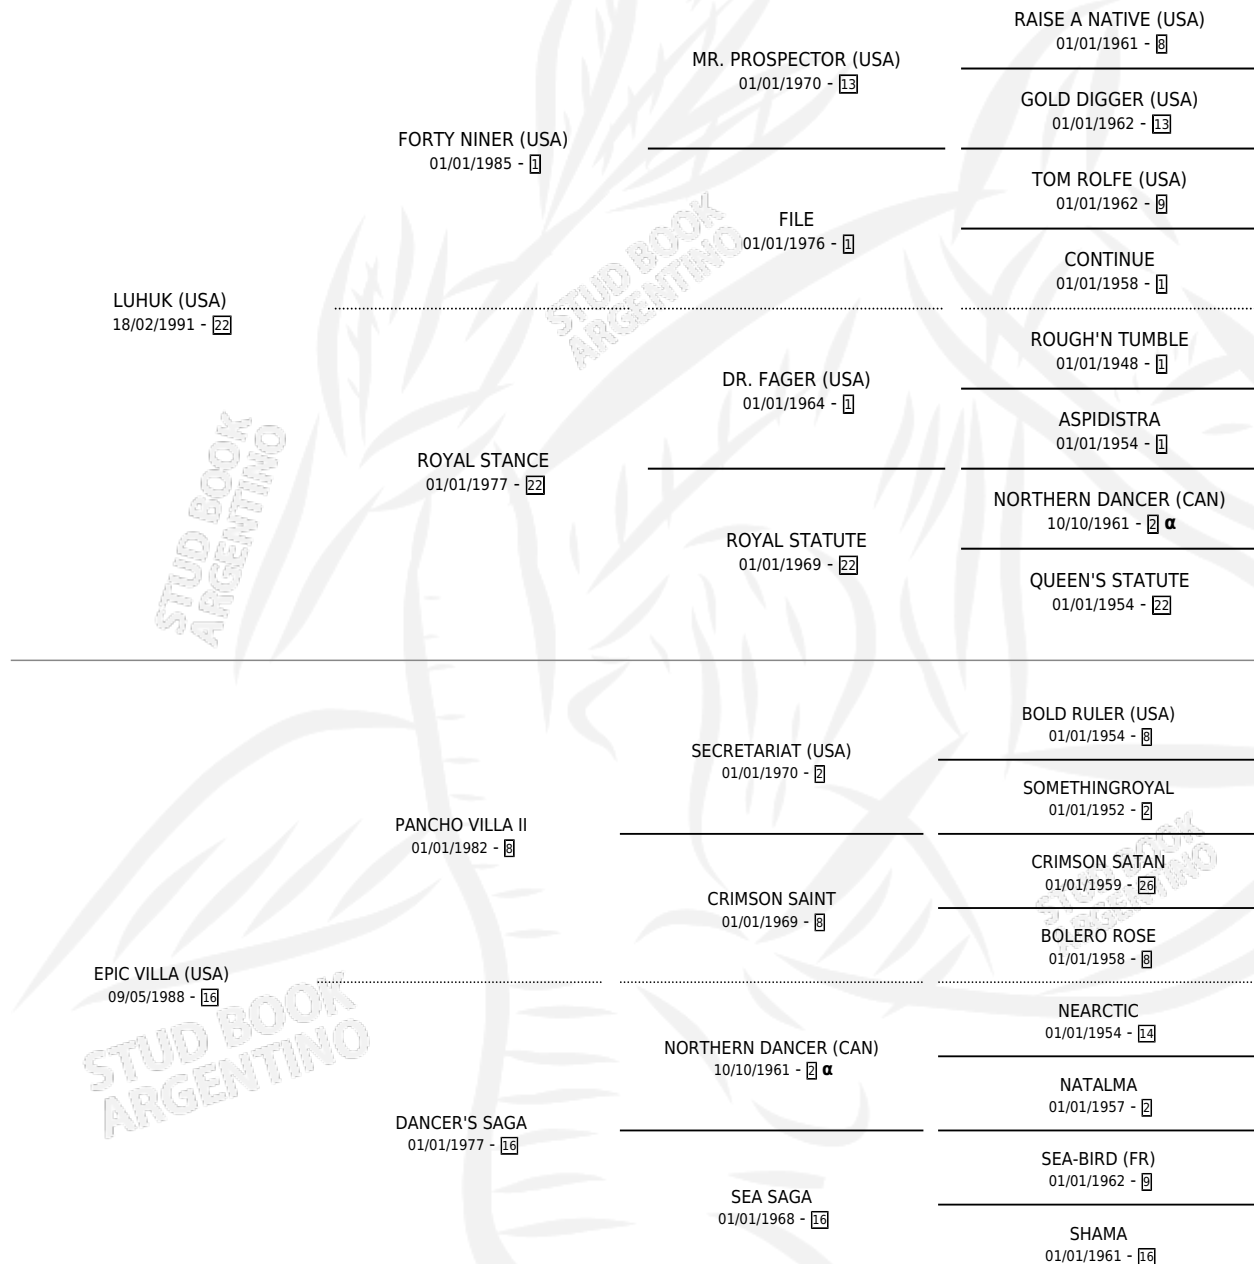

DAME TU COLOR

por **LUHUK (USA)** y **EPIC VILLA (USA)** por **PANCHO VILLA II**

Argentina · Hembra · Alazan · SP · 20/09/2009
Familia 16-g · Volumen 40

ESTADO

TIPIFICACIÓN SANGUÍNEA	X
TIPIFICACIÓN POR ADN	✓
PASAPORTE	✓
IDENTIFICACIÓN POR MICROCHIP	✓
REPRODUCTOR	✓

Lugar de nacimiento: Don Arcangel
Criador: Don Arcangel

~

HIJOS

	MACHOS	HEMBRAS
9 NACIERON	5	4
5 CORRIERON	3	2
4 GANARON	3	1
0 GANADORES CL	0 GANADORES GR	0 GANADORES G1

PEDIGREE

INBREEDING : α