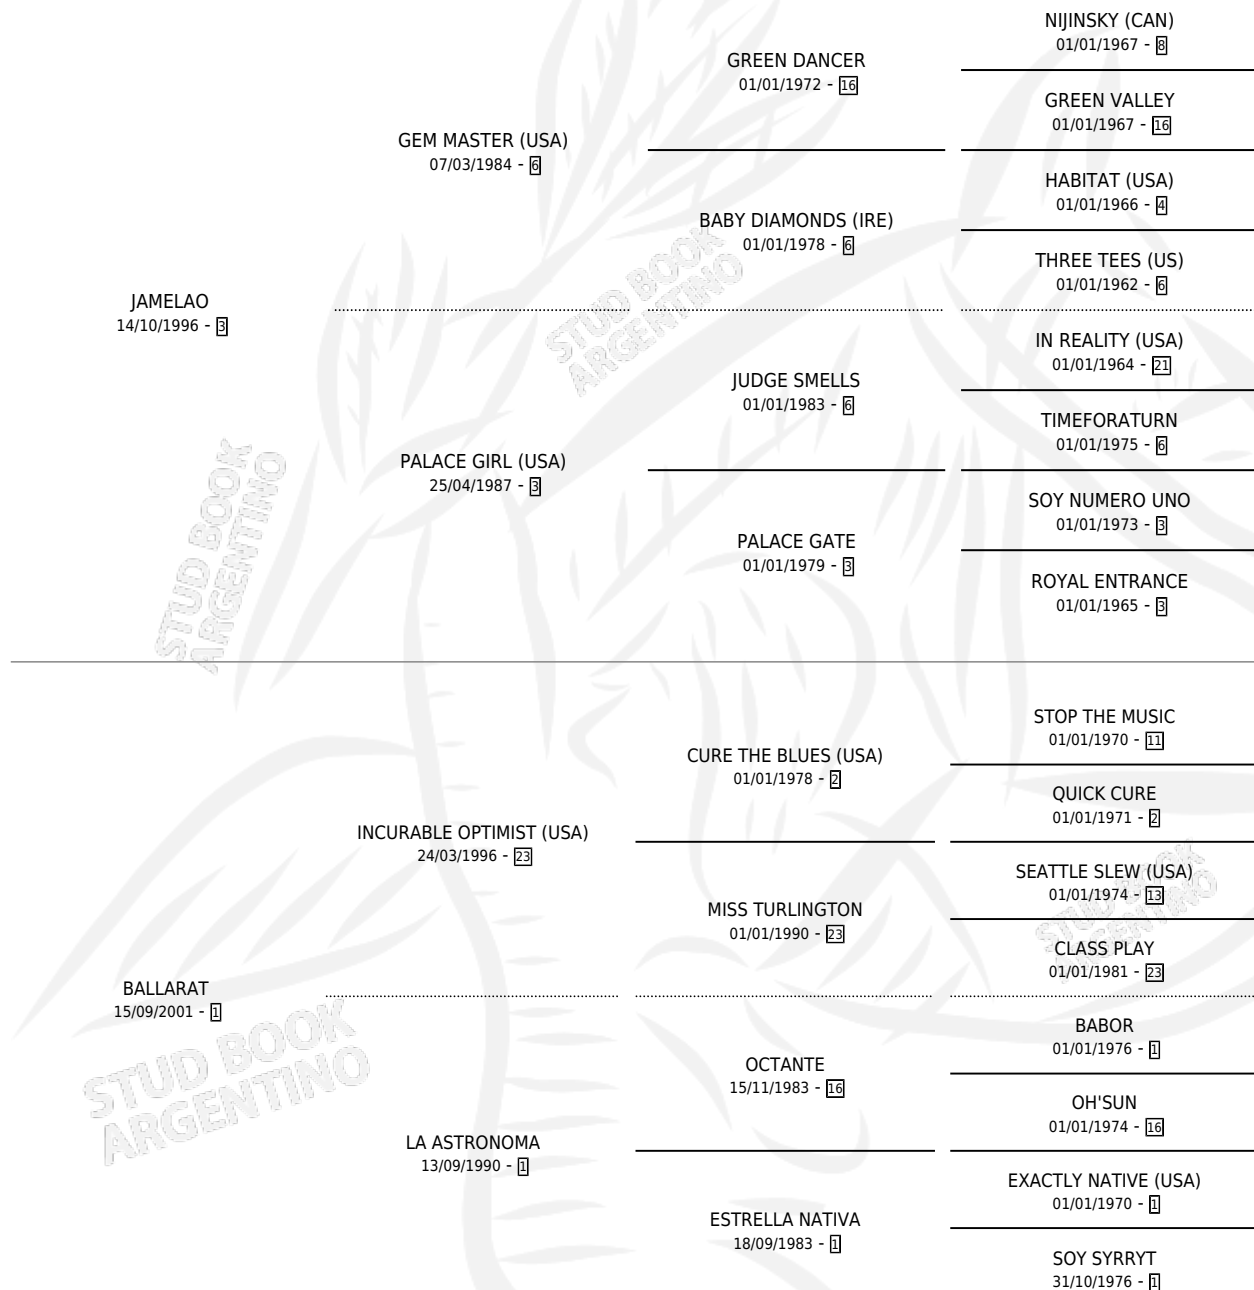

CRYSTAL DEL MAR

por JAMELAO y BALLARAT por INCURABLE OPTIMIST (USA)

Argentina · Hembra · Zaino · SP · 23/09/2009
Familia 1-t · Volumen 40

ESTADO

TIPIFICACIÓN SANGUÍNEA	X
TIPIFICACIÓN POR ADN	✓
PASAPORTE	X
IDENTIFICACIÓN POR MICROCHIP	✓
REPRODUCTOR	✓

Lugar de nacimiento: San Jose del Socorro
Criador: Asebel S.A.

PEDIGREE