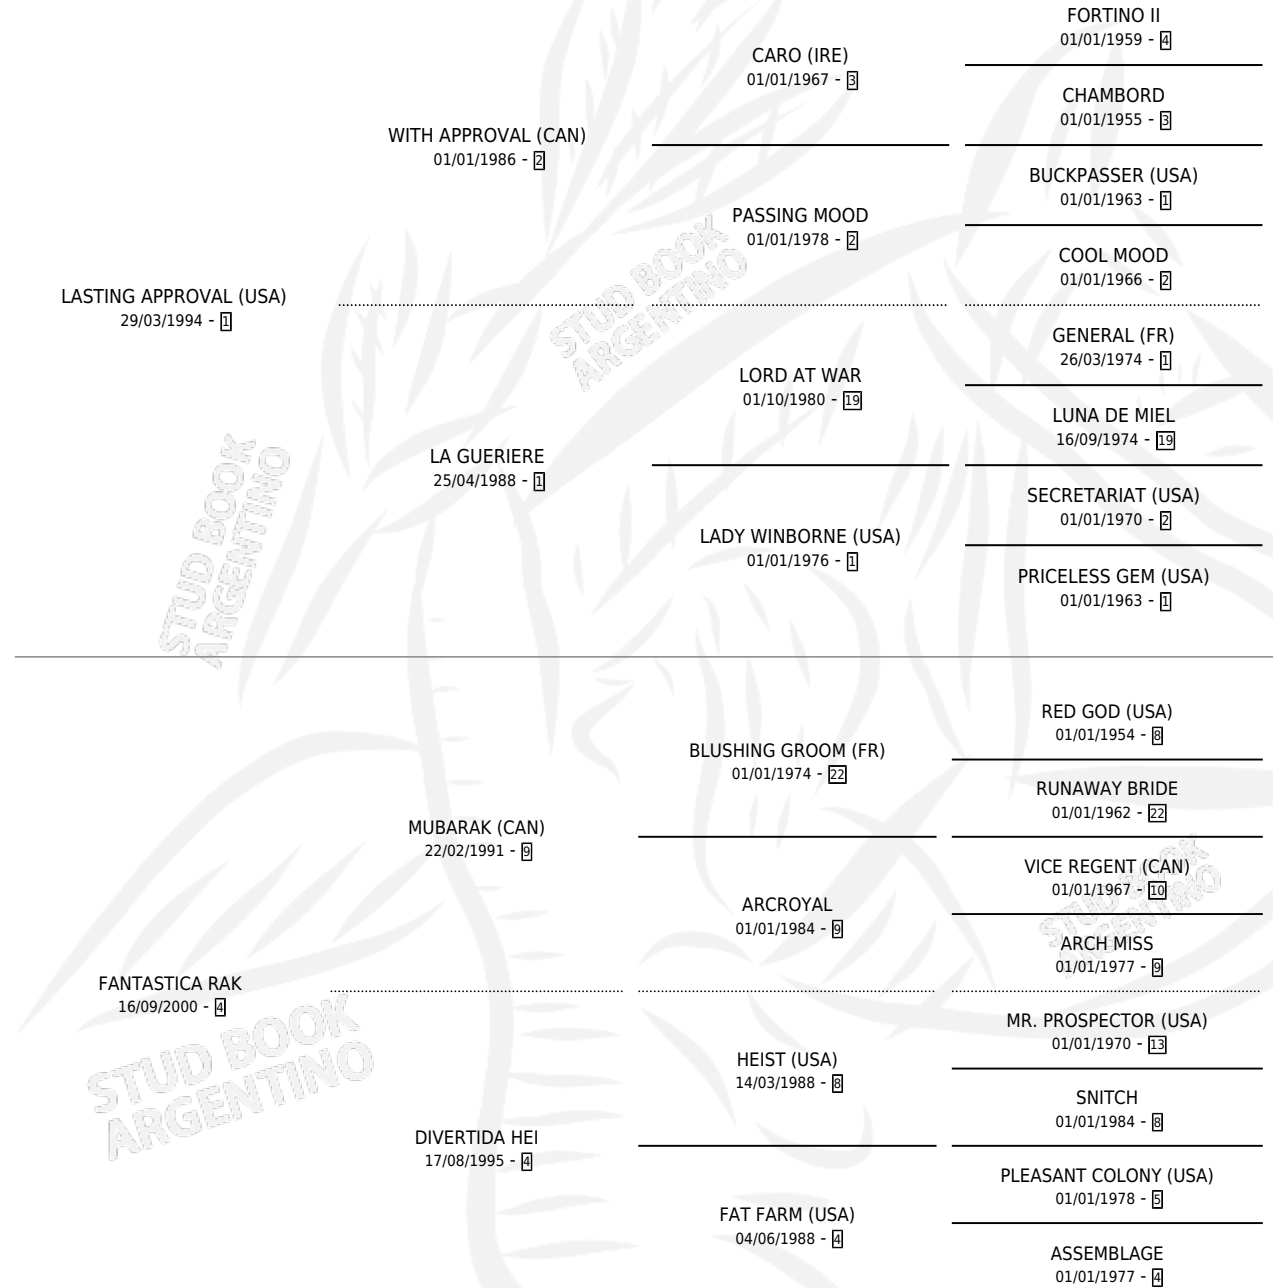

FANTASTIC APPROVAL

por **LASTING APPROVAL (USA)** y **FANTASTICA RAK** por **MUBARAK (CAN)**

Argentina · Macho · Tordillo · SP · 09/08/2009
Familia 4-m · Volumen 40

ESTADO

TIPIFICACIÓN SANGUÍNEA	X
TIPIFICACIÓN POR ADN	✓
PASAPORTE	✓
IDENTIFICACIÓN POR MICROCHIP	✓
REPRODUCTOR	X

Lugar de nacimiento: Semper Fidelis
Criador: D Angelo Roberto Edmundo

PEDIGREE