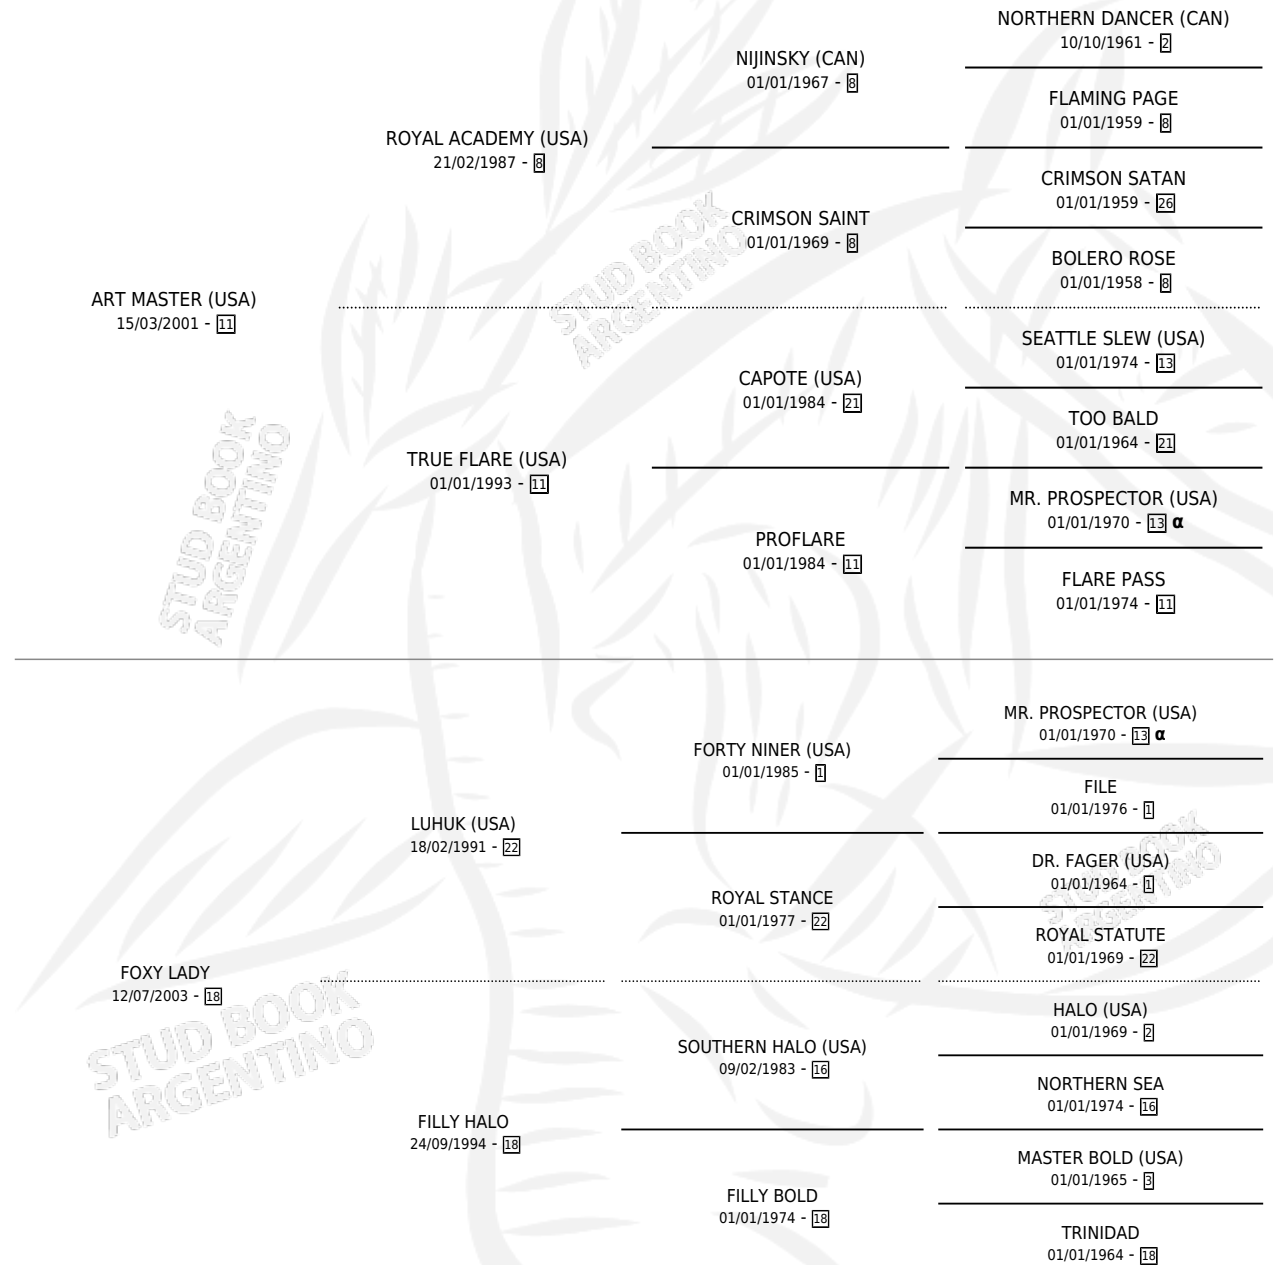

FOX MASTER

por ART MASTER (USA) y FOXY LADY por LUHUK (USA)

Argentina · Macho · Zaino · SP · 05/08/2009
Familia 18-a · Volumen 40

ESTADO

TIPIFICACIÓN SANGUÍNEA	X
TIPIFICACIÓN POR ADN	✓
PASAPORTE	✓
IDENTIFICACIÓN POR MICROCHIP	✓
REPRODUCTOR	X

Lugar de nacimiento: Ombu Viejo
Criador: Ombu Viejo

PEDIGREE

INBREEDING : α

CAMPAÑA

Solo carreras oficiales de Argentina

POR EDAD

EDAD	CC	1°	2°	3°	4°	5°	NP	CLC	CLG	CLCG1	CLGG1	IMPORTE	GANANCIA / CC
3 AÑOS	7	0	0	0	0	1	6	0	0	0	0	\$3,800	\$543
4 AÑOS	3	0	0	1	0	1	1	0	0	0	0	\$6,560	\$2,187
TOTALES	10	0	0	1	0	2	7	0	0	0	0	\$10,360	\$1,036
%		0.0%	0.0%	10.0%	0.0%	20.0%	70.0%	0.0%	0.0%	0.0%	0.0%		

Placés en San Isidro en 10 carreras disputadas.

POR DISTANCIA

HIPODROMO	CC	1°	2°	3°	4°	5°	NP	CLC	CLG	CLCG1	CLGG1	IMPORTE
SAN ISIDRO	3	0	0	1	0	1	1	0	0	0	0	\$6,560
1400 MTS	1	0	0	0	0	1	0	0	0	0	0	\$1,760
1600 MTS	1	0	0	1	0	0	0	0	0	0	0	\$4,800
2000 MTS	1	0	0	0	0	0	1	0	0	0	0	\$0
PALERMO	2	0	0	0	0	0	2	0	0	0	0	\$0
1400 MTS	1	0	0	0	0	0	1	0	0	0	0	\$0
1600 MTS	1	0	0	0	0	0	1	0	0	0	0	\$0
LA PLATA	5	0	0	0	0	1	4	0	0	0	0	\$3,800
2100 MTS	1	0	0	0	0	0	1	0	0	0	0	\$0
1700 MTS	1	0	0	0	0	1	0	0	0	0	0	\$3,800
1500 MTS	1	0	0	0	0	0	1	0	0	0	0	\$0
1300 MTS	1	0	0	0	0	0	1	0	0	0	0	\$0
1200 MTS	1	0	0	0	0	0	1	0	0	0	0	\$0