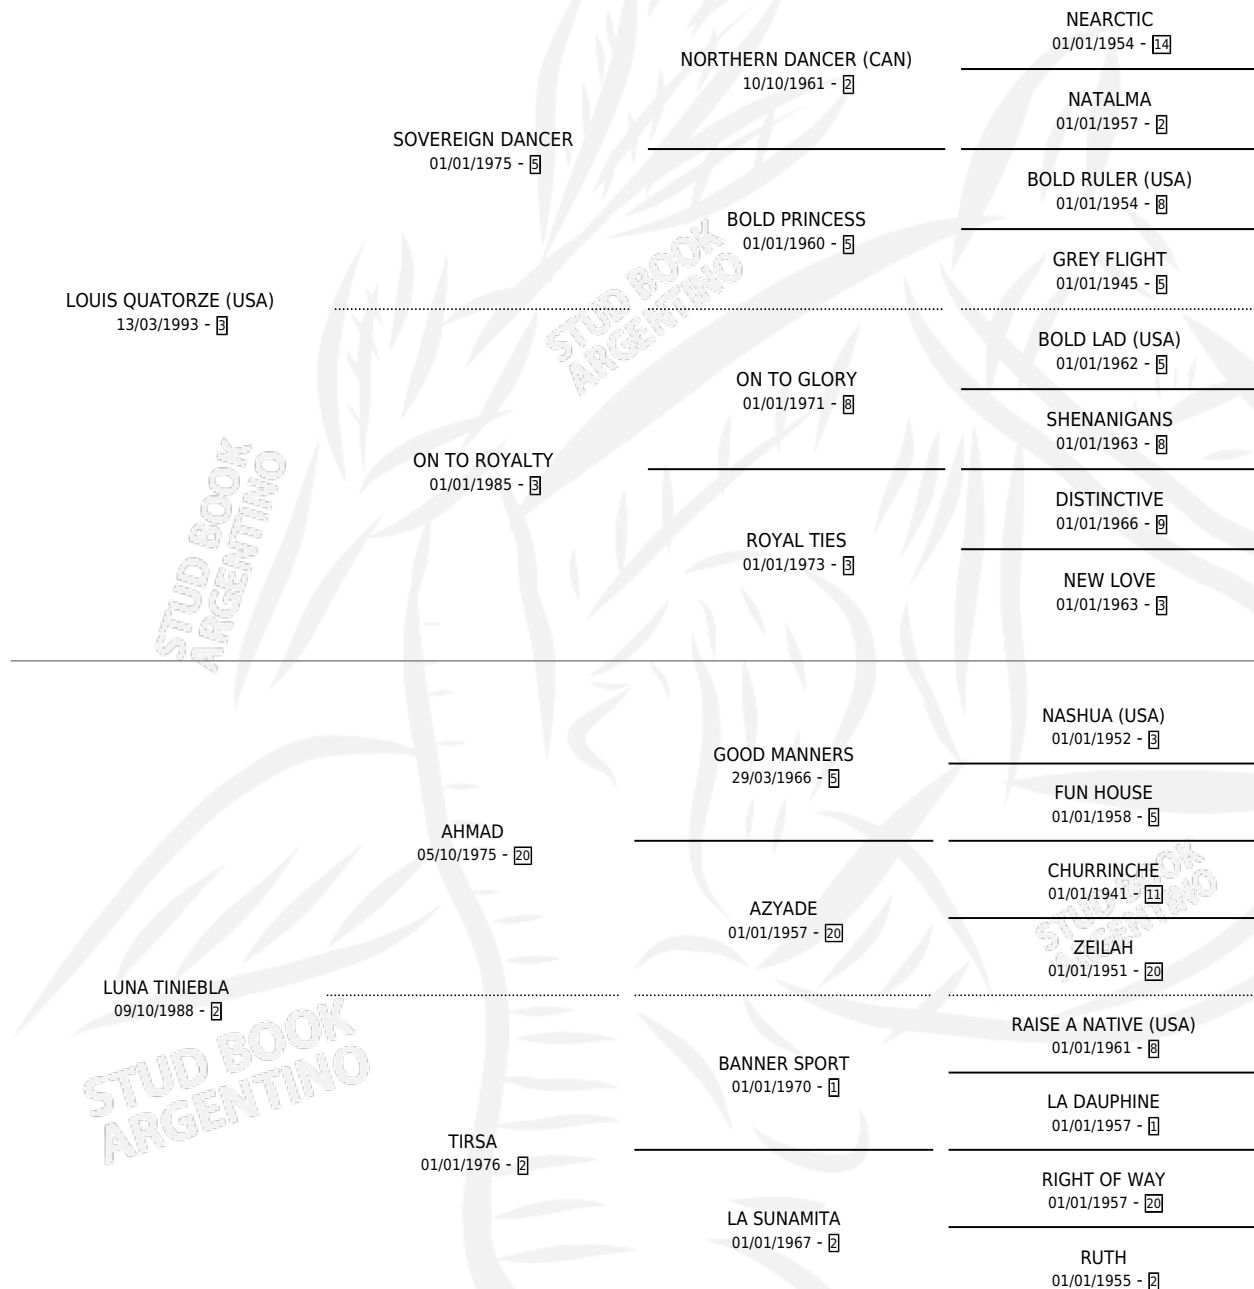

LOCHMADDY (USA)

por LOUIS QUATORZE (USA) y LUNA TINIEBLA por AHMAD

Estados Unidos · Hembra · Zaino Negro · SP ·
13/04/2003
Familia 2-u · Volumen web

ESTADO

TIPIFICACIÓN SANGUÍNEA	X
TIPIFICACIÓN POR ADN	✓
PASAPORTE	✓
IDENTIFICACIÓN POR MICROCHIP	X
REPRODUCTOR	✓

Lugar de nacimiento: Estados Unidos

Criador: Extranjero

~

HIJOS

	MACHOS	HEMBRAS
8 NACIERON	4	4
1 CORRIERON	1	0

SIN ACTUACIONES

PEDIGREE

EXPORTACIÓN / IMPORTACIÓN

FECHA	MOVIMIENTO	PAÍS
05/10/2009	IMPORTADO	ESTADOS UNIDOS

SERVICIOS

Servicios **12** / Nacimientos **8** / Efectividad **66.67%**

PADRILLO	PRODUCTO	CRIADOR	1ER SERVICIO	ÚLTIMO SERVICIO
UNICOLORE	∅		10/12/2025	15/12/2025
TEODISIO JOY	∅		25/11/2023	25/11/2023
STORM DEAN	∅		17/09/2022	17/09/2022
STORM DEAN	∅		26/12/2019	26/12/2019
QUE CHISTOSO	TEMU LEF (M Z, 22/11/2016)	LEF KAWELL	28/11/2015	04/12/2015
ORSAY	TEN LEF (M A, 18/11/2015)	LEF KAWELL	05/12/2014	05/12/2014
ART MASTER (USA)	SAYEN LEF (H Z, 22/11/2014)	MUNARIN CARLOS ENRIQUE	09/12/2013	09/12/2013
PERFECTPERFORMANCE (USA)	CUYEN LEF (H Z, 28/11/2013)	LA MANIJA	14/12/2012	14/12/2012
PERFECTPERFORMANCE (USA)	LOCHALINE (H Z, 07/11/2012)	LA MANIJA	02/11/2011	29/11/2011
ORPEN (USA)	LONG BEFORE (M Z, 11/10/2011) •MURIÓ EL 10/12/2011•	LA MANIJA	23/11/2010	23/11/2010
EQUAL STRIPES	LOCO POR GANAR (M Z, 27/10/2010)	LA MANIJA	07/11/2009	07/11/2009
GIACOMO (USA)	LAYETTE (H Z, 02/09/2009)	LA MANIJA	13/09/2008	13/09/2008