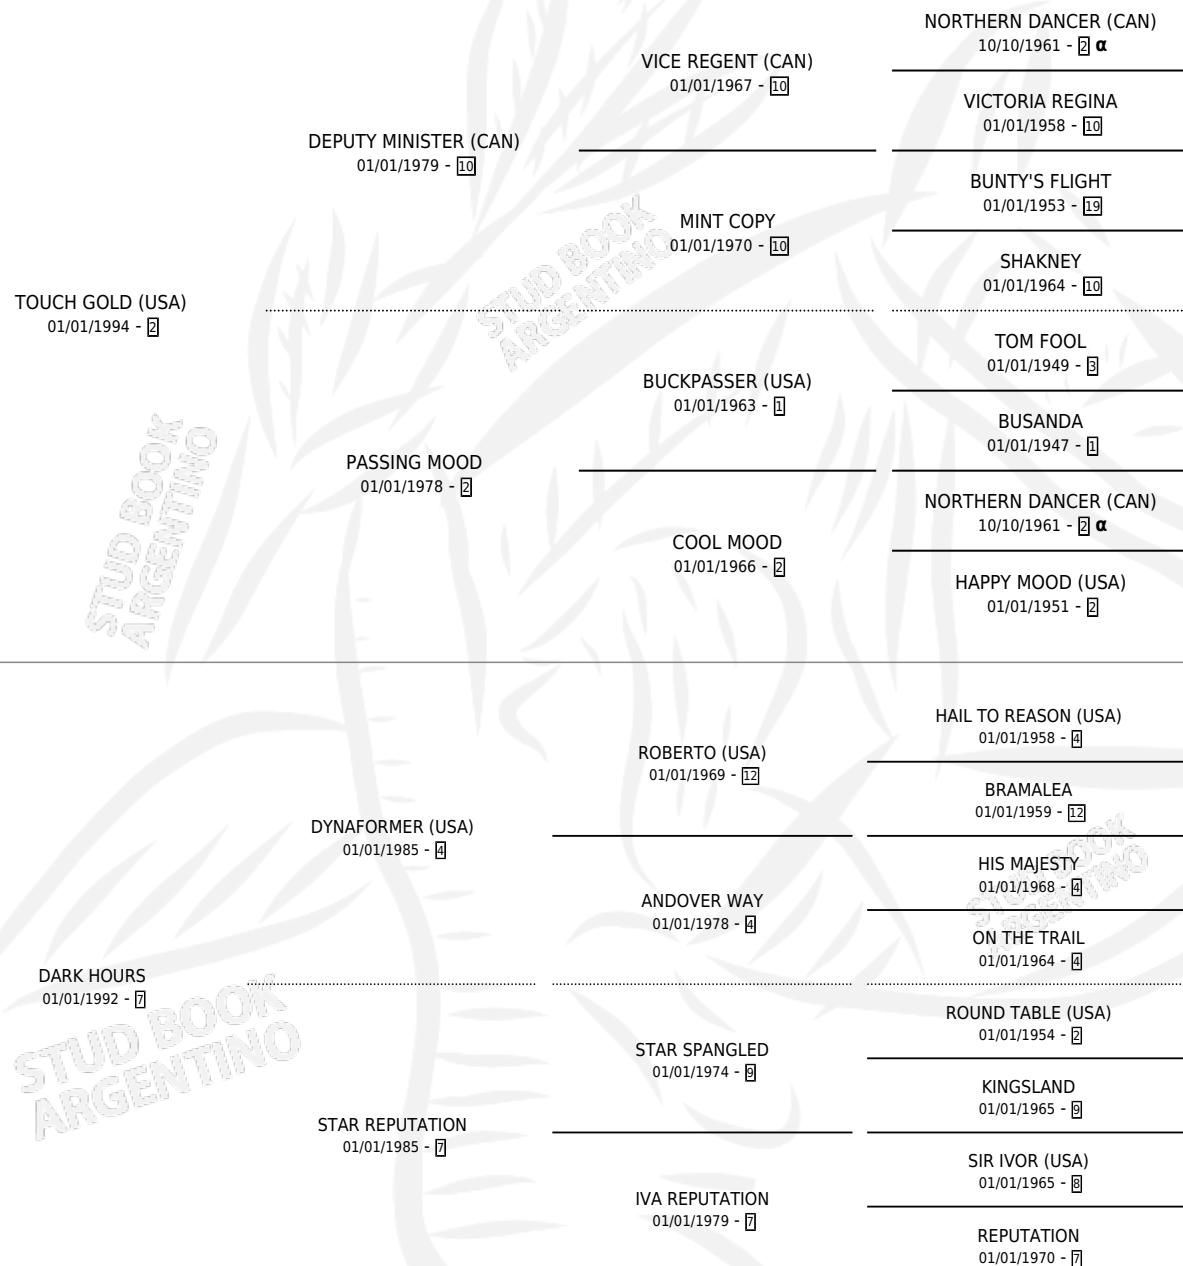

VELVET TOUCH (CAN)

por TOUCH GOLD (USA) y DARK HOURS por
DYNAFORMER (USA)

Canada · Hembra · Zaino · SP · 20/04/2001
Familia 7 · Volumen web

ESTADO

TIPIFICACIÓN SANGUÍNEA	X
TIPIFICACIÓN POR ADN	✓
PASAPORTE	✓
IDENTIFICACIÓN POR MICROCHIP	X
REPRODUCTOR	✓

Lugar de nacimiento: Canada
Criador: Extranjero

~

HIJOS

	MACHOS	HEMBRAS
1 NACIERON	0	1
SIN ACTUACIONES		

PEDIGREE

INBREEDING : α

EXPORTACIÓN / IMPORTACIÓN

FECHA	MOVIMIENTO	PAÍS
05/10/2009	IMPORTADO	ESTADOS UNIDOS

~

SERVICIOS

Servicios **2** / Nacimientos **1** / Efectividad **50.00%**

PADRILLO	PRODUCTO	CRIADOR	1ER SERVICIO	ÚLTIMO SERVICIO
INCASICO	∅		24/10/2011	13/12/2011
MACHO UNO	VELVET LADY (H Z, 06/08/2009)	LA MANIJA	08/09/2008	08/09/2008