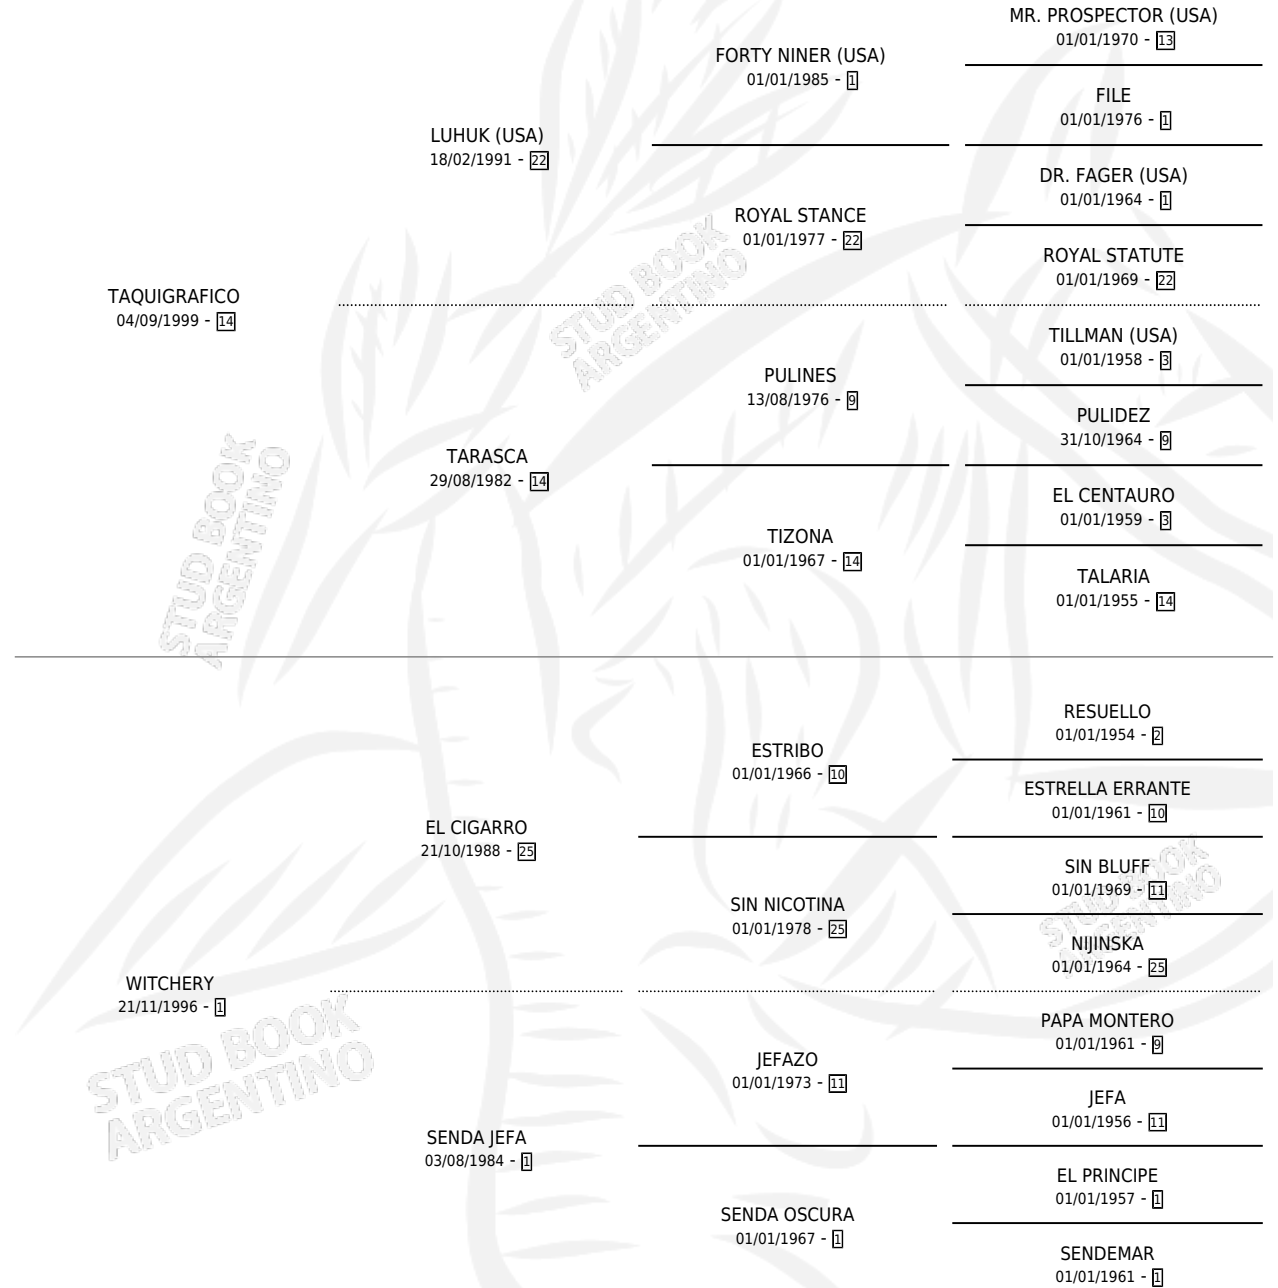

TACHO WIT

por TAQUIGRAFICO y WITCHERY por EL CIGARRO

Argentina · Macho · Zaino · SP · 11/09/2009
Familia 1-o · Volumen 40

ESTADO

TIPIFICACIÓN SANGUÍNEA	X
TIPIFICACIÓN POR ADN	X
PASAPORTE	X
IDENTIFICACIÓN POR MICROCHIP	X
REPRODUCTOR	X

Lugar de nacimiento: Campo Sur

Criador: Sin dato

PEDIGREE

TACHO WIT

Datos oficiales del Stud Book Argentino

Documento generado el 25/04/2026

studbook.org.ar