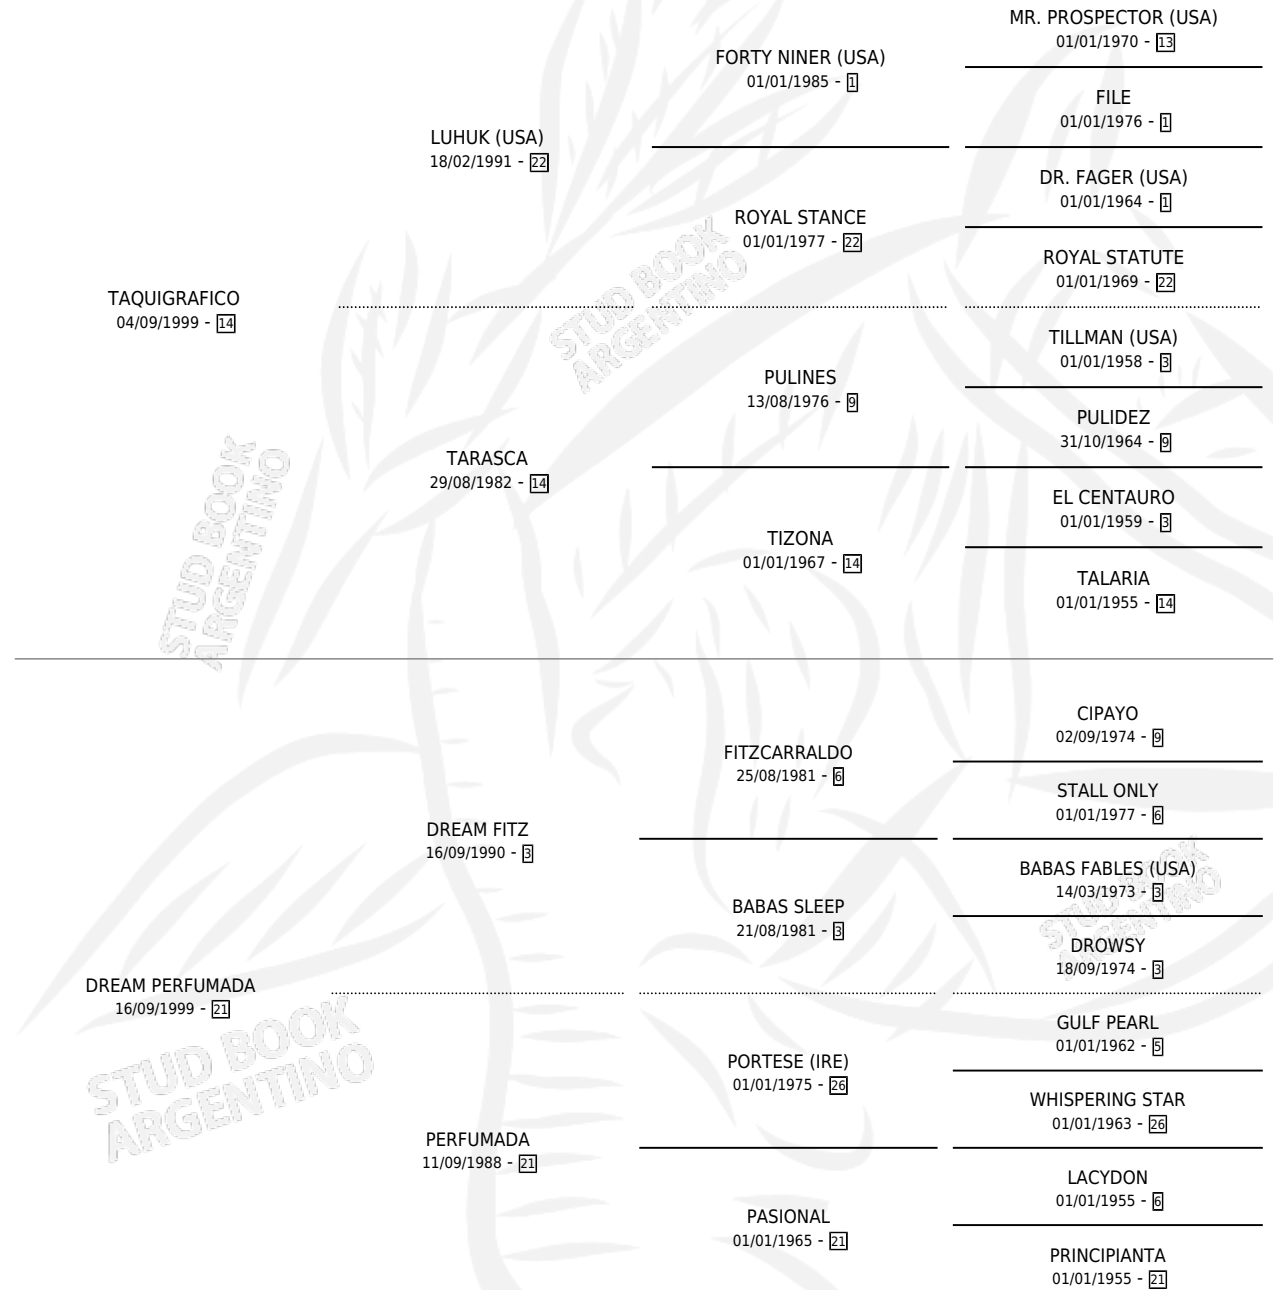

# RESERA

por **TAQUIGRAFICO** y **DREAM PERFUMADA** por **DREAM FITZ**

Argentina · Hembra · Alazan · SP · 15/09/2009  
Familia 21 · Volumen 40

## ESTADO

TIPIFICACIÓN SANGUÍNEA	X
TIPIFICACIÓN POR ADN	X
PASAPORTE	X
IDENTIFICACIÓN POR MICROCHIP	X
REPRODUCTOR	X

**Lugar de nacimiento:** Campo Sur  
**Criador:** Sin dato

## PEDIGREE