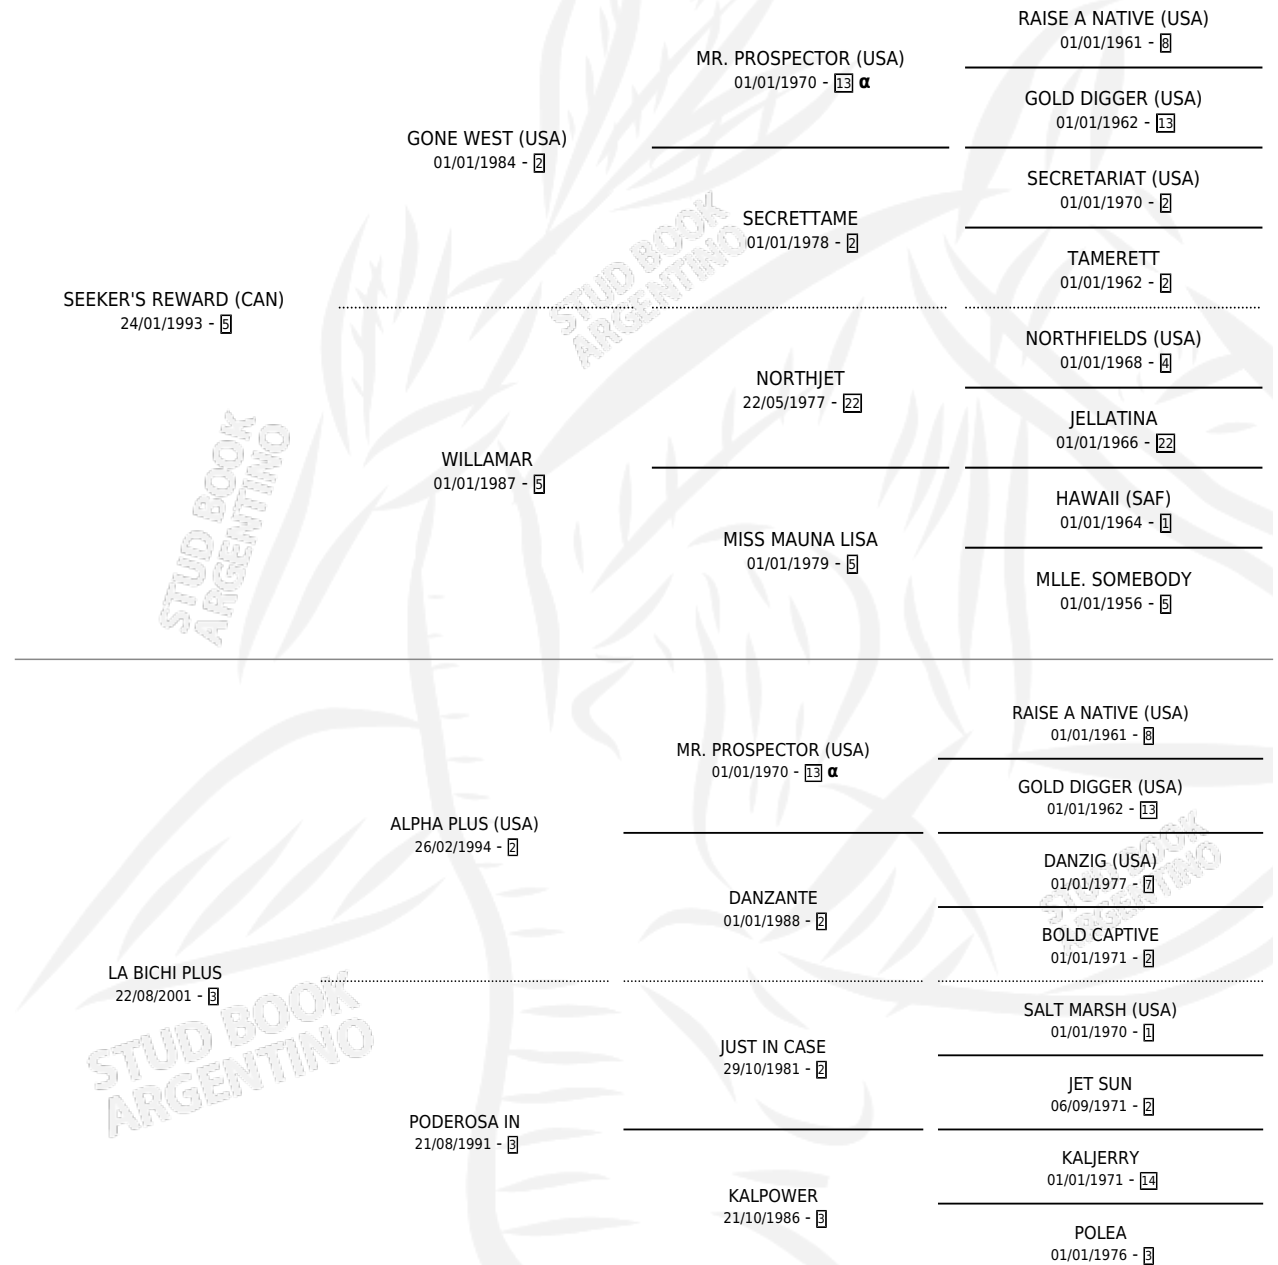

XIE XIE

por **SEEKER'S REWARD (CAN)** y **LA BICHI PLUS** por **ALPHA PLUS (USA)**

Argentina · Hembra · Zaino · SP · 07/09/2009
Familia 3-m · Volumen 40

ESTADO

TIPIFICACIÓN SANGUÍNEA	X
TIPIFICACIÓN POR ADN	X
PASAPORTE	X
IDENTIFICACIÓN POR MICROCHIP	X
REPRODUCTOR	X

Lugar de nacimiento: Grazias
Criador: Grazias

PEDIGREE

INBREEDING : α

XIE XIE

Datos oficiales del Stud Book Argentino

Documento generado el 15/05/2026

studbook.org.ar