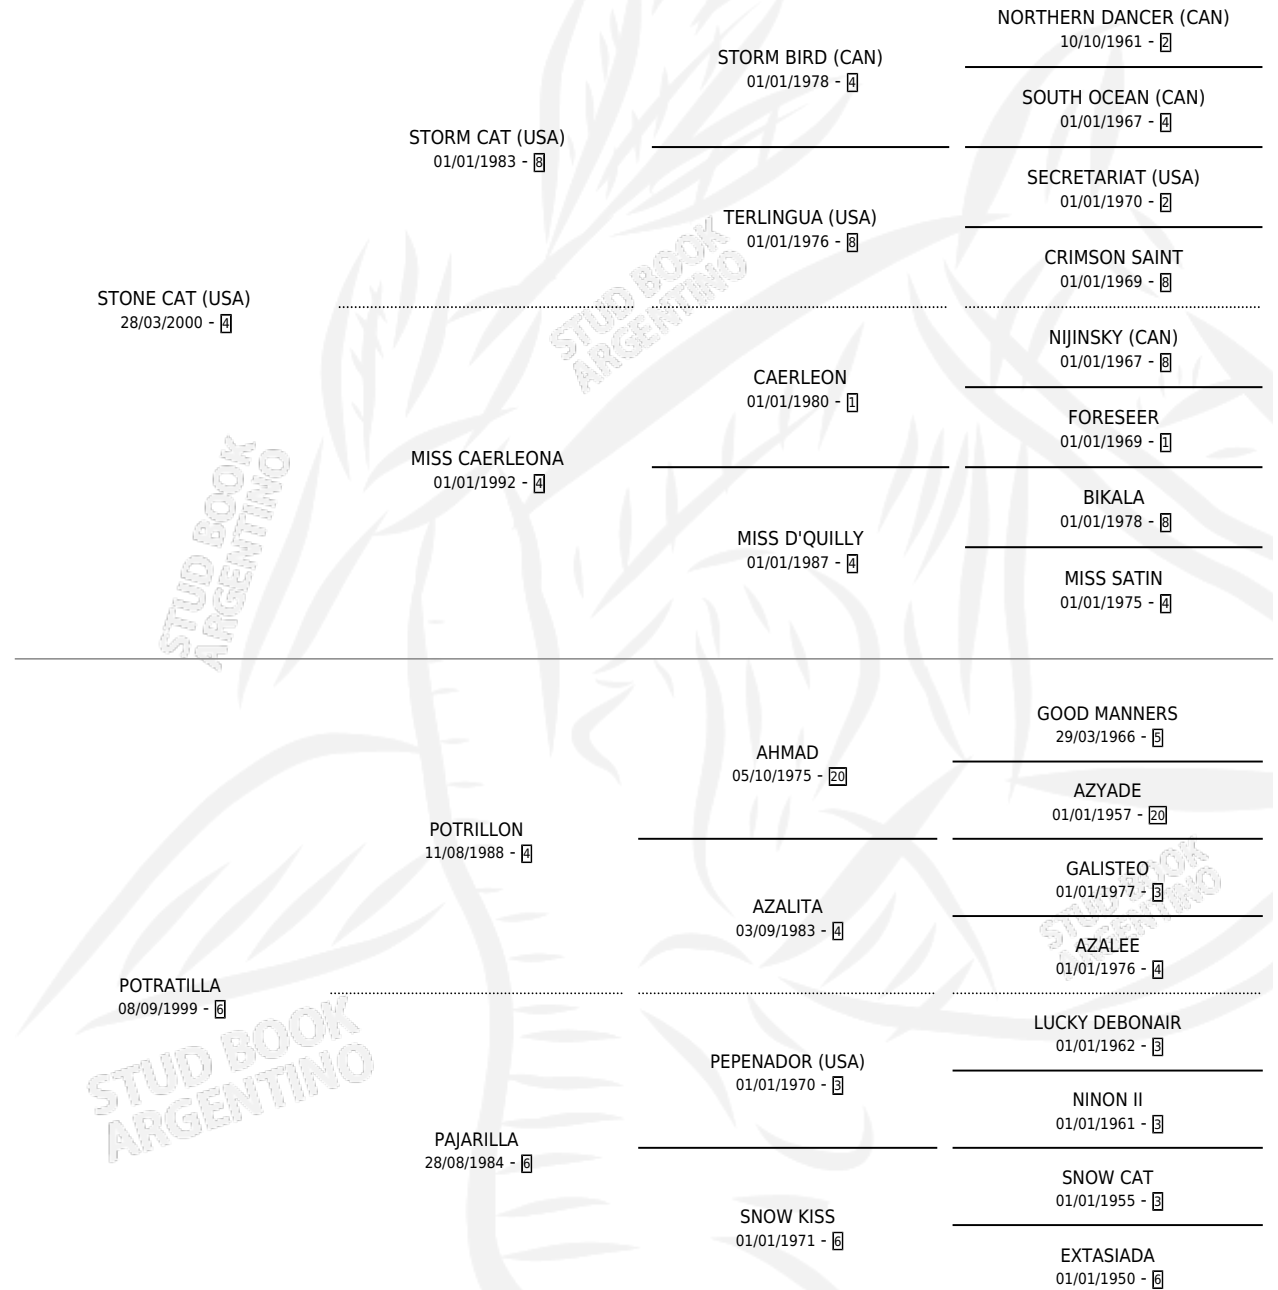

ROLI STONE

por **STONE CAT (USA)** y **POTRATILLA** por **POTRILLON**

Argentina · Hembra · Zaino · SP · 18/09/2009

Familia 6-f · Volumen 40

ESTADO

TIPIFICACIÓN SANGUÍNEA	X
TIPIFICACIÓN POR ADN	✓
PASAPORTE	✓
IDENTIFICACIÓN POR MICROCHIP	✓
REPRODUCTOR	✓

Lugar de nacimiento: Grazias

Criador: Grazias

~

HIJOS

	MACHOS	HEMBRAS
1 NACIERON	1	0
1 CORRIERON	1	0
1 GANARON	1	0
0 GANADORES CL	0 GANADORES GR	0 GANADORES G1

PEDIGREE

CAMPAÑA

Solo carreras oficiales de Argentina