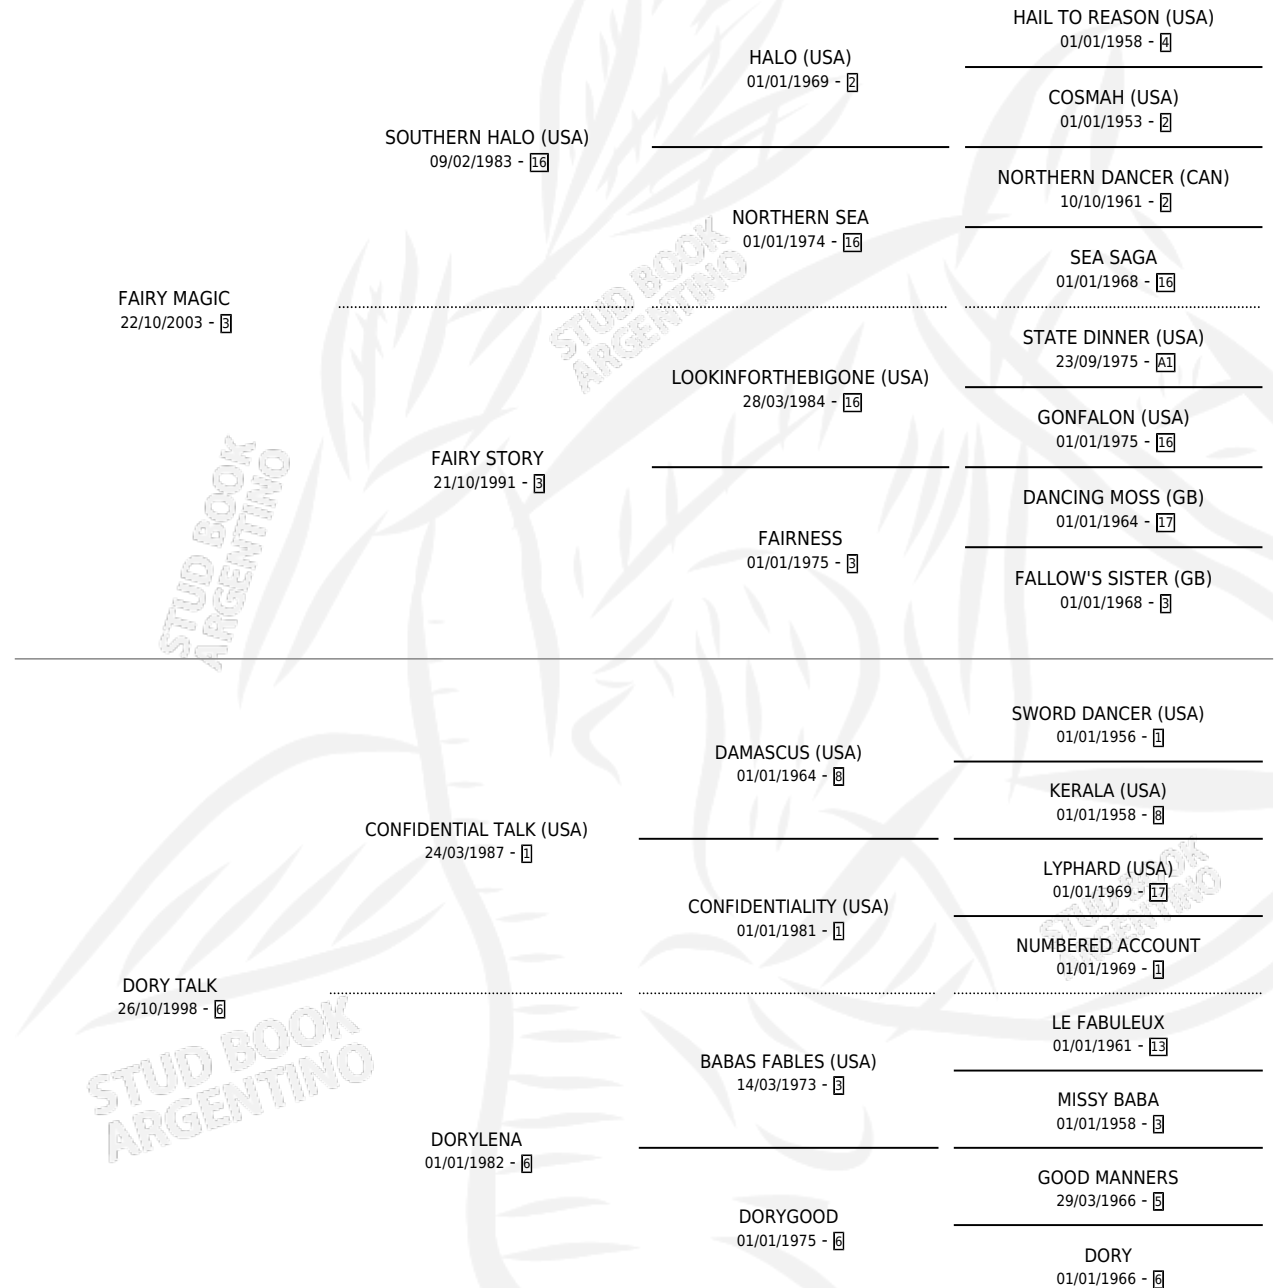

DONATUS

por **FAIRY MAGIC** y **DORY TALK** por **CONFIDENTIAL TALK (USA)**

Argentina · Macho · Zaino Doradillo · SP · 26/09/2009
Familia 6-a · Volumen 40

ESTADO

TIPIFICACIÓN SANGUÍNEA	X
TIPIFICACIÓN POR ADN	✓
PASAPORTE	✓
IDENTIFICACIÓN POR MICROCHIP	✓
REPRODUCTOR	X

Lugar de nacimiento: Campo particular

Criador: Sin dato

PEDIGREE

CAMPAÑA

Solo carreras oficiales de Argentina

POR EDAD

EDAD	CC	1°	2°	3°	4°	5°	NP	CLC	CLG	CLCG1	CLGG1	IMPORTE	GANANCIA / CC
3 AÑOS	3	0	0	0	0	0	3	0	0	0	0	\$0	\$0
4 AÑOS	9	0	3	1	2	2	1	0	0	0	0	\$56,190	\$6,243
5 AÑOS	9	1	1	1	0	1	5	0	0	0	0	\$46,910	\$5,212
TOTALES	21	1	4	2	2	3	9	0	0	0	0	\$103,100	\$4,910
%		4.8%	19.0%	9.5%	9.5%	14.3%	42.9%	0.0%	0.0%	0.0%	0.0%		

Ganador en San Isidro - \$103,100, a los 5 años.

POR DISTANCIA

HIPODROMO	CC	1°	2°	3°	4°	5°	NP	CLC	CLG	CLCG1	CLGG1	IMPORTE
SAN ISIDRO	21	1	4	2	2	3	9	0	0	0	0	\$103,100
1200 MTS	10	0	1	0	2	1	6	0	0	0	0	\$19,350
1100 MTS	5	1	2	1	0	1	0	0	0	0	0	\$61,860
1300 MTS	2	0	0	0	0	0	2	0	0	0	0	\$0
1000 MTS	4	0	1	1	0	1	1	0	0	0	0	\$21,890