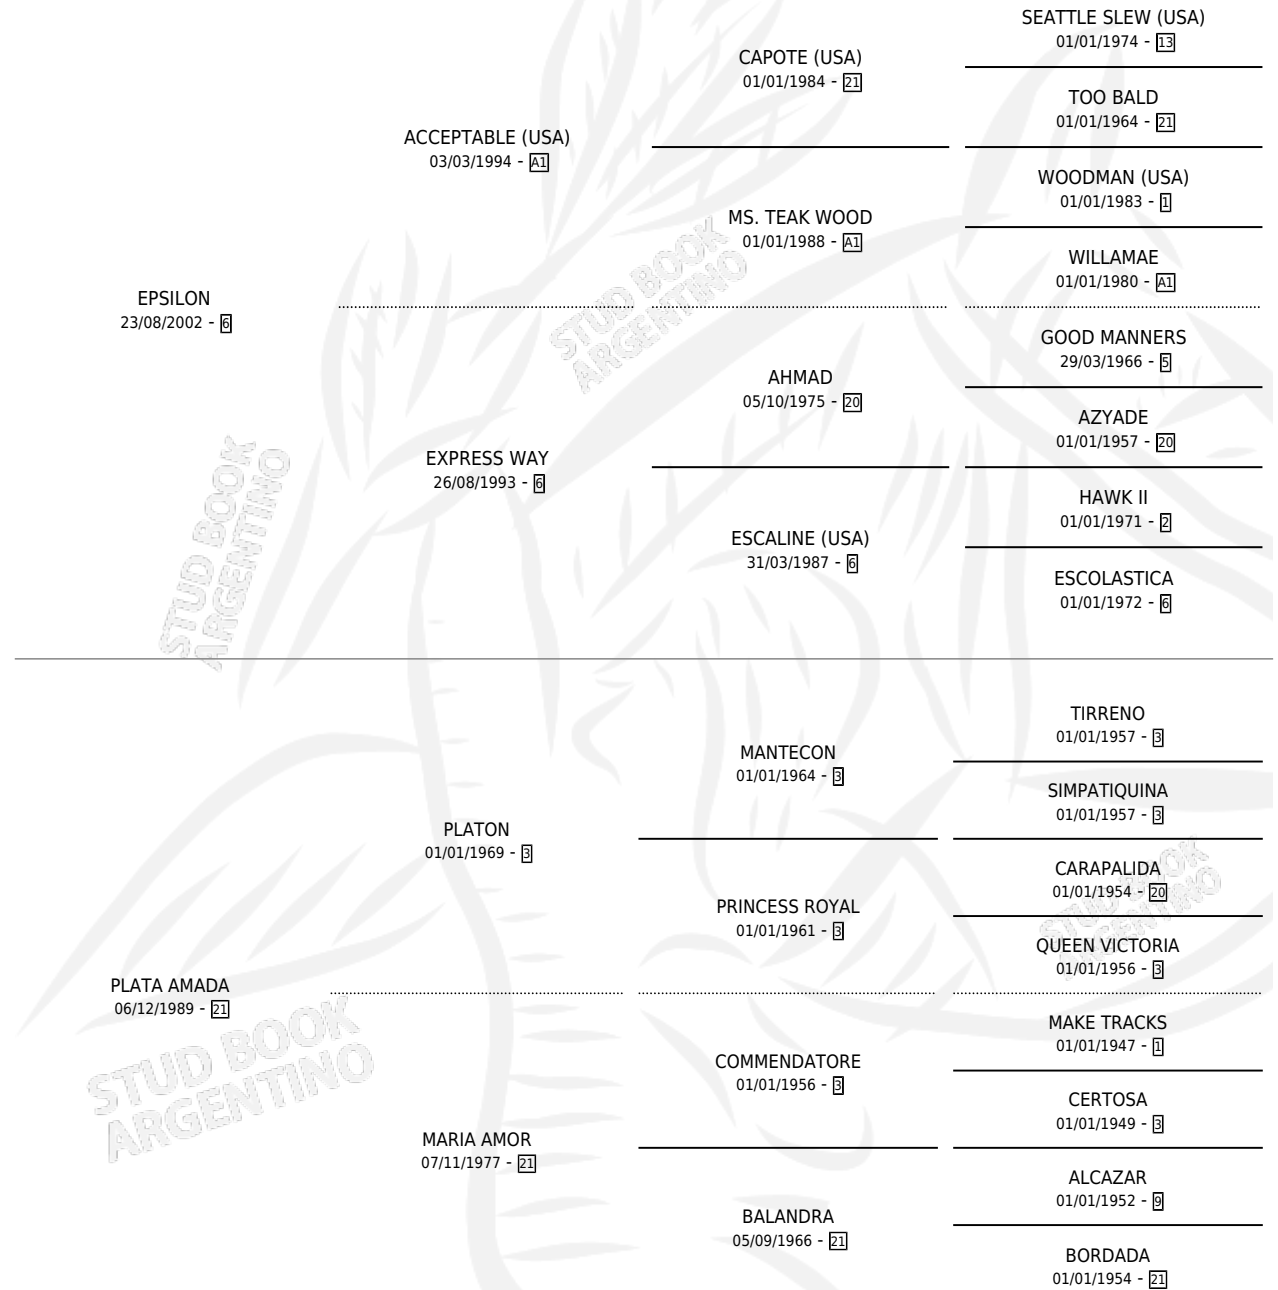

VIRGEN NIÑA

por EPSILON y PLATA AMADA por PLATON

Argentina · Hembra · Zaino · SP · 15/08/2009
Familia 21 · Volumen 40

ESTADO

TIPIFICACIÓN SANGUÍNEA	X
TIPIFICACIÓN POR ADN	✓
PASAPORTE	✓
IDENTIFICACIÓN POR MICROCHIP	✓
REPRODUCTOR	X

Lugar de nacimiento: Campo particular
Criador: Arleo Eduardo Javier

PEDIGREE