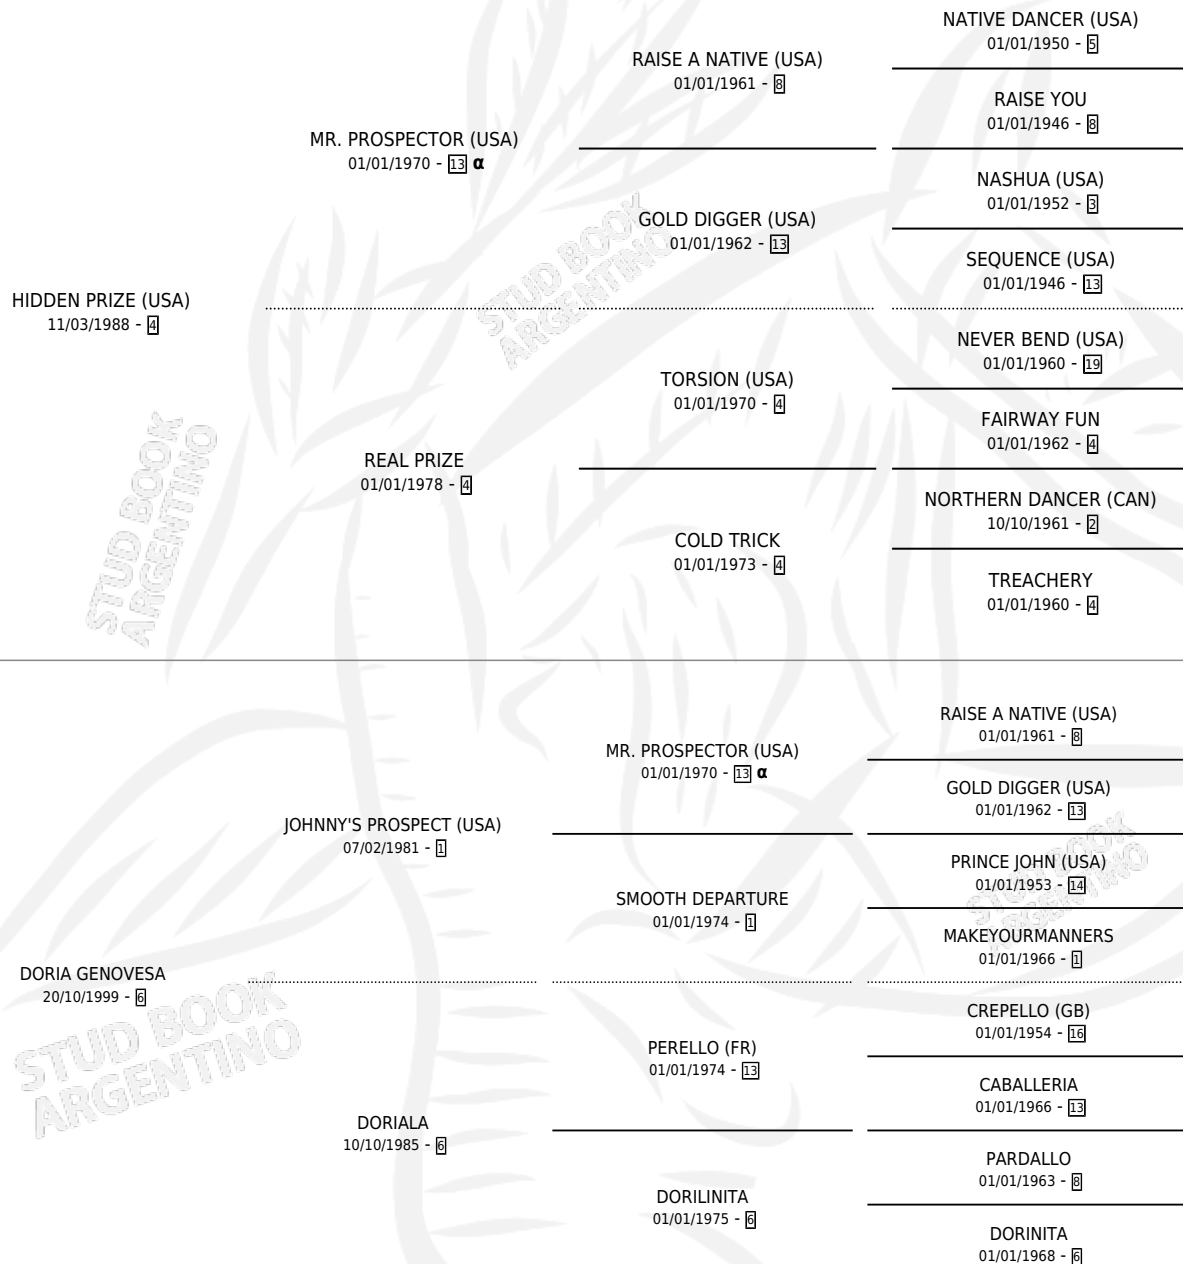

DORITO

PEDIGREE

por **HIDDEN PRIZE (USA)** y **DORIA GENOVESA** por
JOHNNY'S PROSPECT (USA)

INBREEDING : α

Argentina · Macho · Alazan · SP · 21/09/2009
Familia 6-a · Volumen 40

ESTADO

TIPIFICACIÓN SANGUÍNEA	X
TIPIFICACIÓN POR ADN	✓
PASAPORTE	✓
IDENTIFICACIÓN POR MICROCHIP	✓
REPRODUCTOR	X

Lugar de nacimiento: Alentue
Criador: Alentue

CAMPAÑA

Solo carreras oficiales de Argentina

POR EDAD

EDAD	CC	1°	2°	3°	4°	5°	NP	CLC	CLG	CLCG1	CLGG1	IMPORTE	GANANCIA / CC
2 AÑOS	1	0	0	0	0	0	1	1	0	0	0	\$0	\$0
3 AÑOS	3	0	0	0	0	0	3	0	0	0	0	\$0	\$0
5 AÑOS	1	0	0	0	0	0	1	0	0	0	0	\$0	\$0
TOTALES	5	0	0	0	0	0	5	1	0	0	0	\$0	\$0
%		0.0%	0.0%	0.0%	0.0%	0.0%	100%	20.0%	0.0%	0.0%	0.0%		