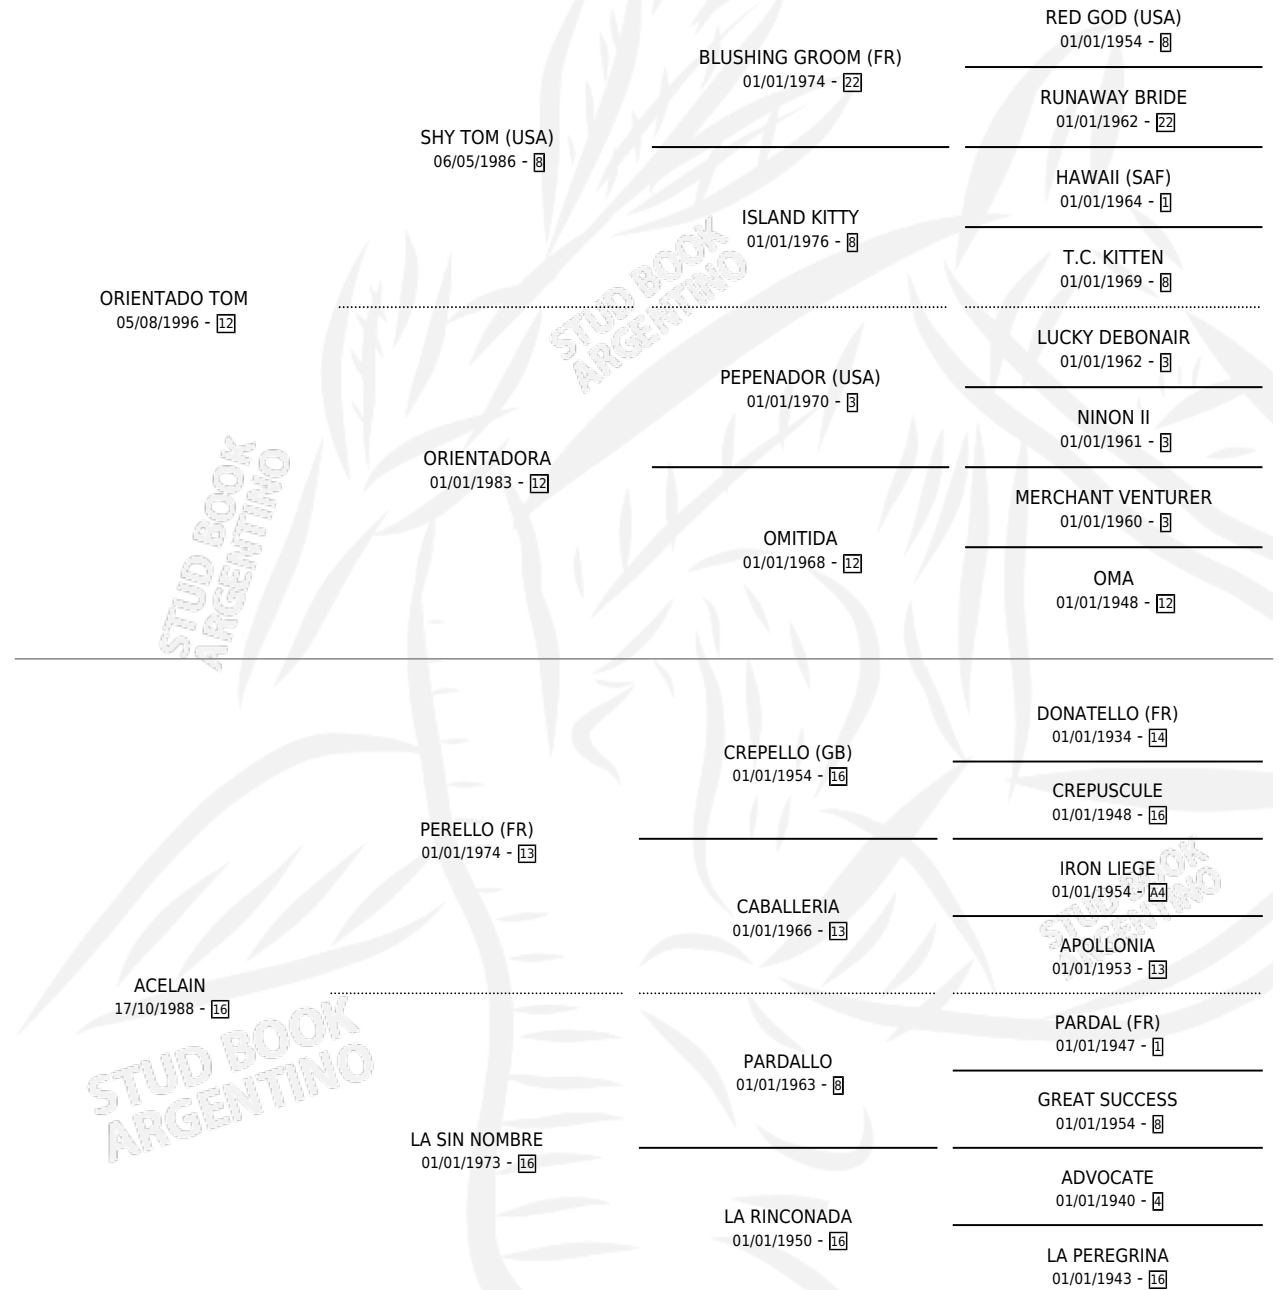

AGUACERO ORIENTADO

por ORIENTADO TOM y ACELAIN por PERELLO (FR)

Argentina · Macho · Alazan · SP · 22/09/2009
Familia 16-e · Volumen 40

ESTADO

TIPIFICACIÓN SANGUÍNEA	X
TIPIFICACIÓN POR ADN	X
PASAPORTE	X
IDENTIFICACIÓN POR MICROCHIP	X
REPRODUCTOR	X

Lugar de nacimiento: Alentue

Criador: Alentue

PEDIGREE

AGUACERO ORIENTADO

Datos oficiales del Stud Book Argentino

Documento generado el 12/05/2026

studbook.org.ar