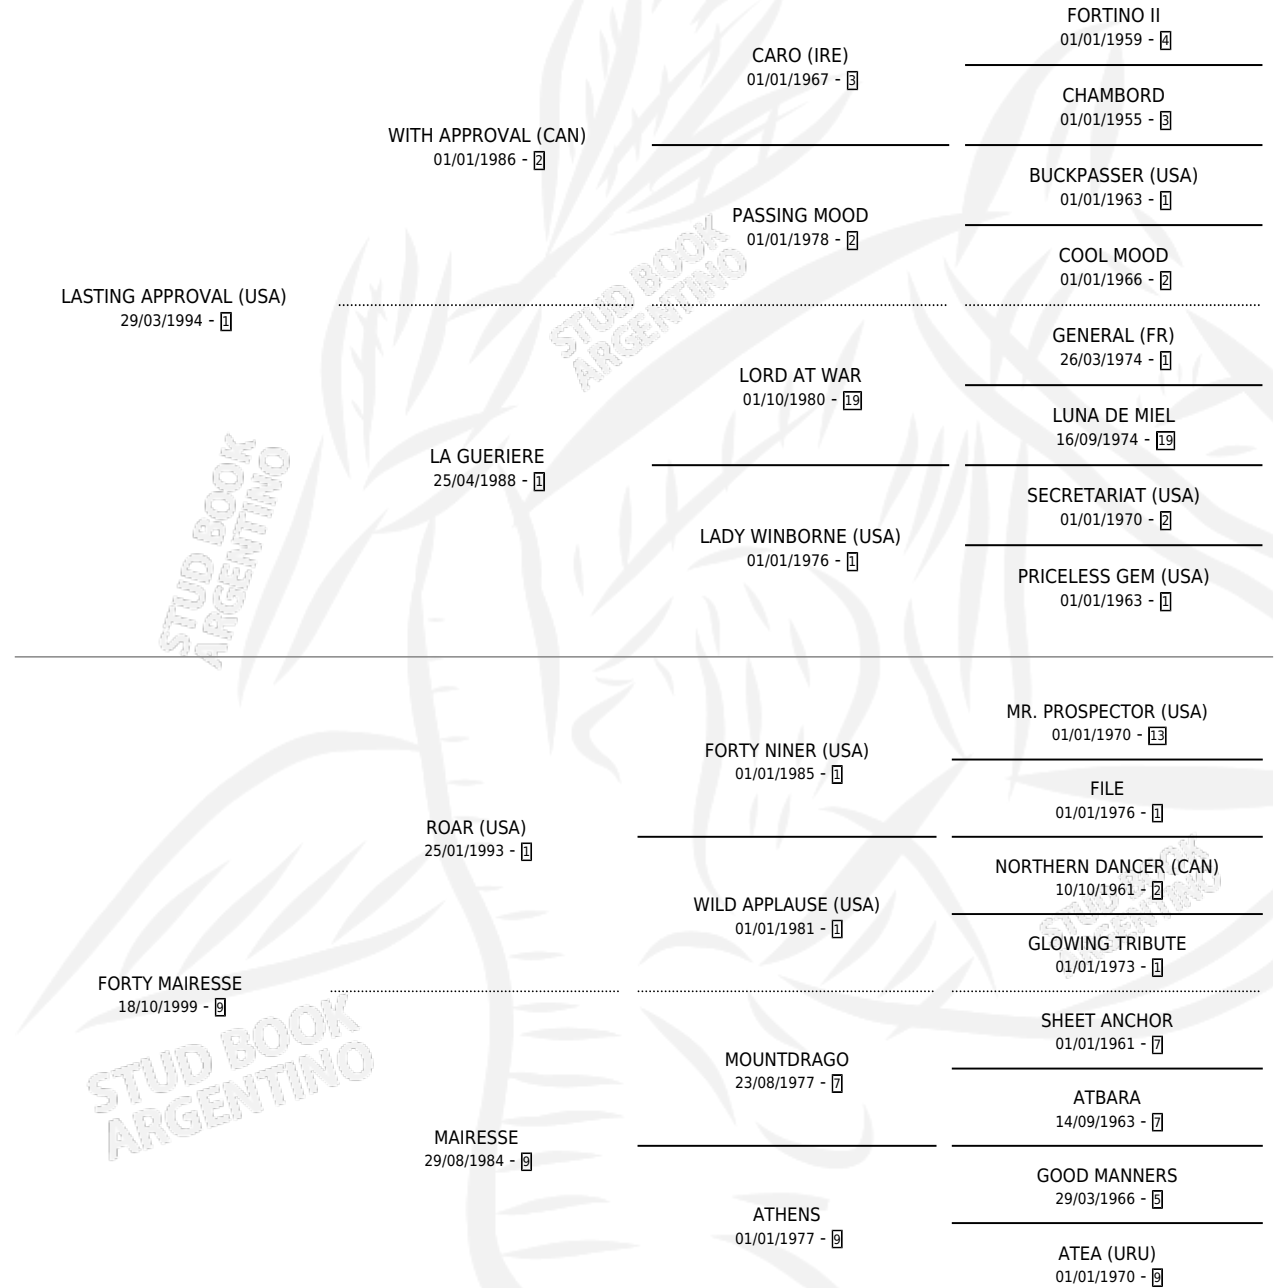

FERROSO

por **LASTING APPROVAL (USA)** y **FORTY MAIRESSE** por **ROAR (USA)**

Argentina · Macho · Tordillo · SP · 06/09/2009
Familia 9-g · Volumen 40

ESTADO

TIPIFICACIÓN SANGUÍNEA	X
TIPIFICACIÓN POR ADN	✓
PASAPORTE	✓
IDENTIFICACIÓN POR MICROCHIP	✓
REPRODUCTOR	X

Lugar de nacimiento: Vacacion
Criador: Vacacion

PEDIGREE