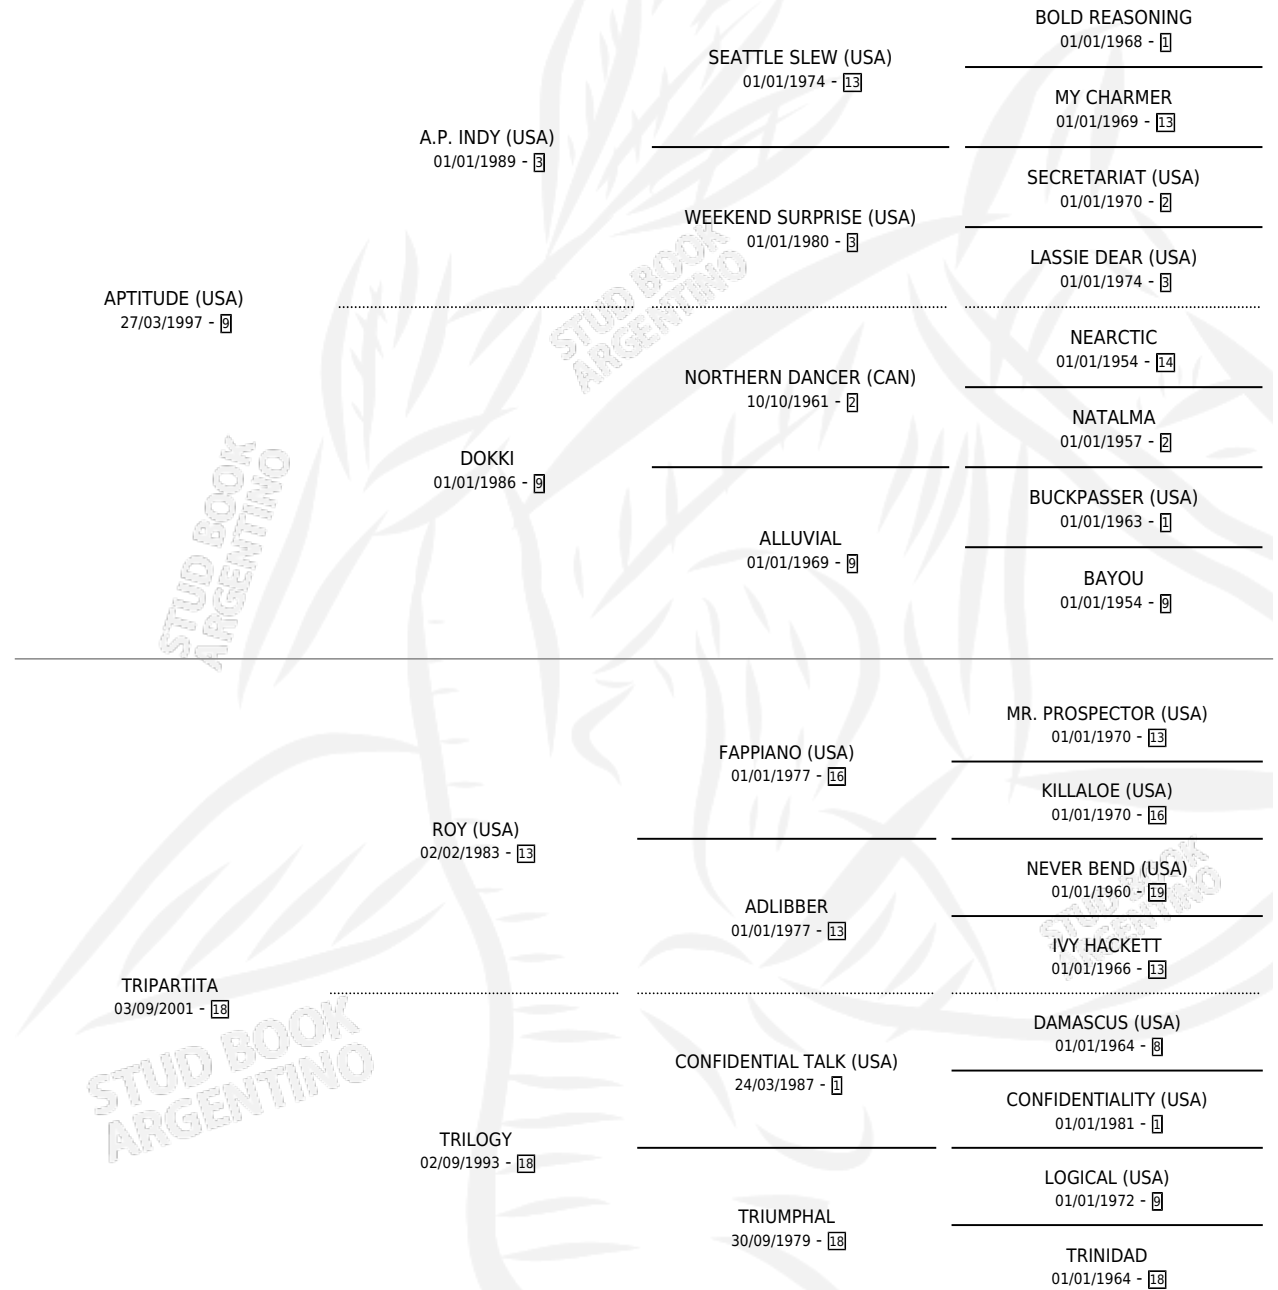

TARTAGINE

por **APTITUDE (USA)** y **TRIPARTITA por ROY (USA)**

Argentina · Macho · Zaino · SP · 01/09/2009
Familia 18-a · Volumen 40

ESTADO

TIPIFICACIÓN SANGUÍNEA	X
TIPIFICACIÓN POR ADN	✓
PASAPORTE	✓
IDENTIFICACIÓN POR MICROCHIP	✓
REPRODUCTOR	X

Lugar de nacimiento: Vacacion

Criador: Vacacion

PEDIGREE