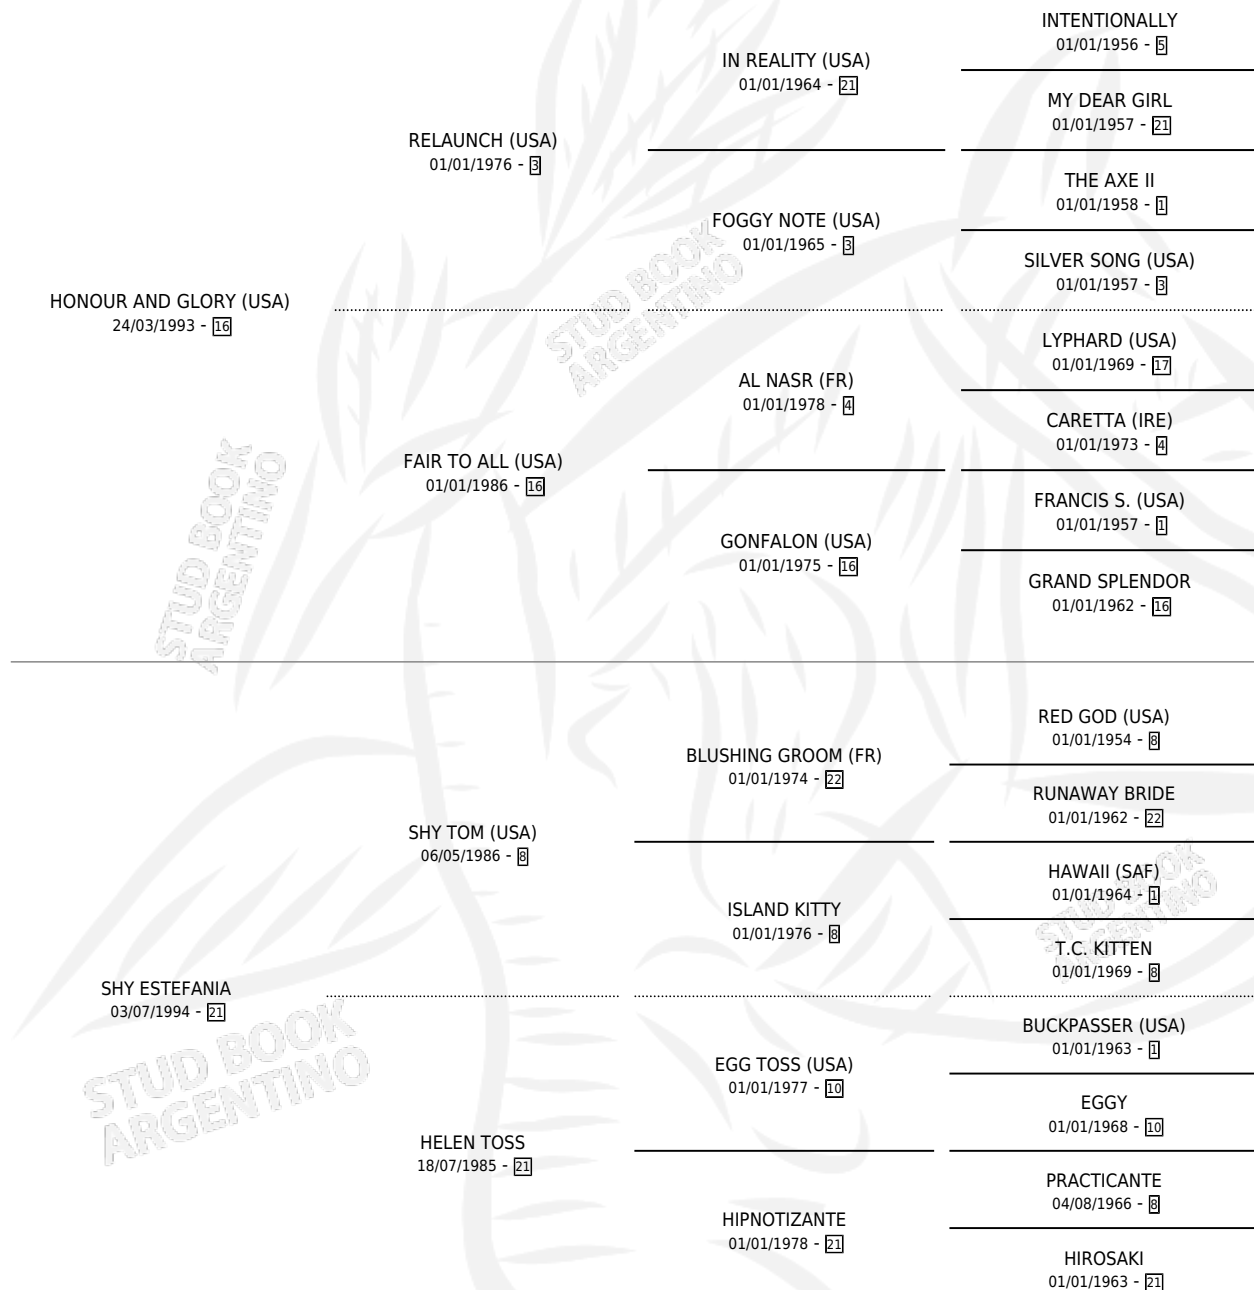

ENRARECIDA

por **HONOUR AND GLORY (USA)** y **SHY ESTEFANIA** por **SHY TOM (USA)**

Argentina · Hembra · Zaino · SP · 20/09/2009
Familia 21-a · Volumen 40

ESTADO

TIPIFICACIÓN SANGUÍNEA	X
TIPIFICACIÓN POR ADN	✓
PASAPORTE	✓
IDENTIFICACIÓN POR MICROCHIP	✓
REPRODUCTOR	✓

Lugar de nacimiento: San Jose del Socorro
Criador: Sin dato

~

HIJOS

	MACHOS	HEMBRAS
5 NACIERON	1	4
1 CORRIERON	0	1
1 GANARON	0	1
0 GANADORES CL	0 GANADORES GR	0 GANADORES G1

PEDIGREE