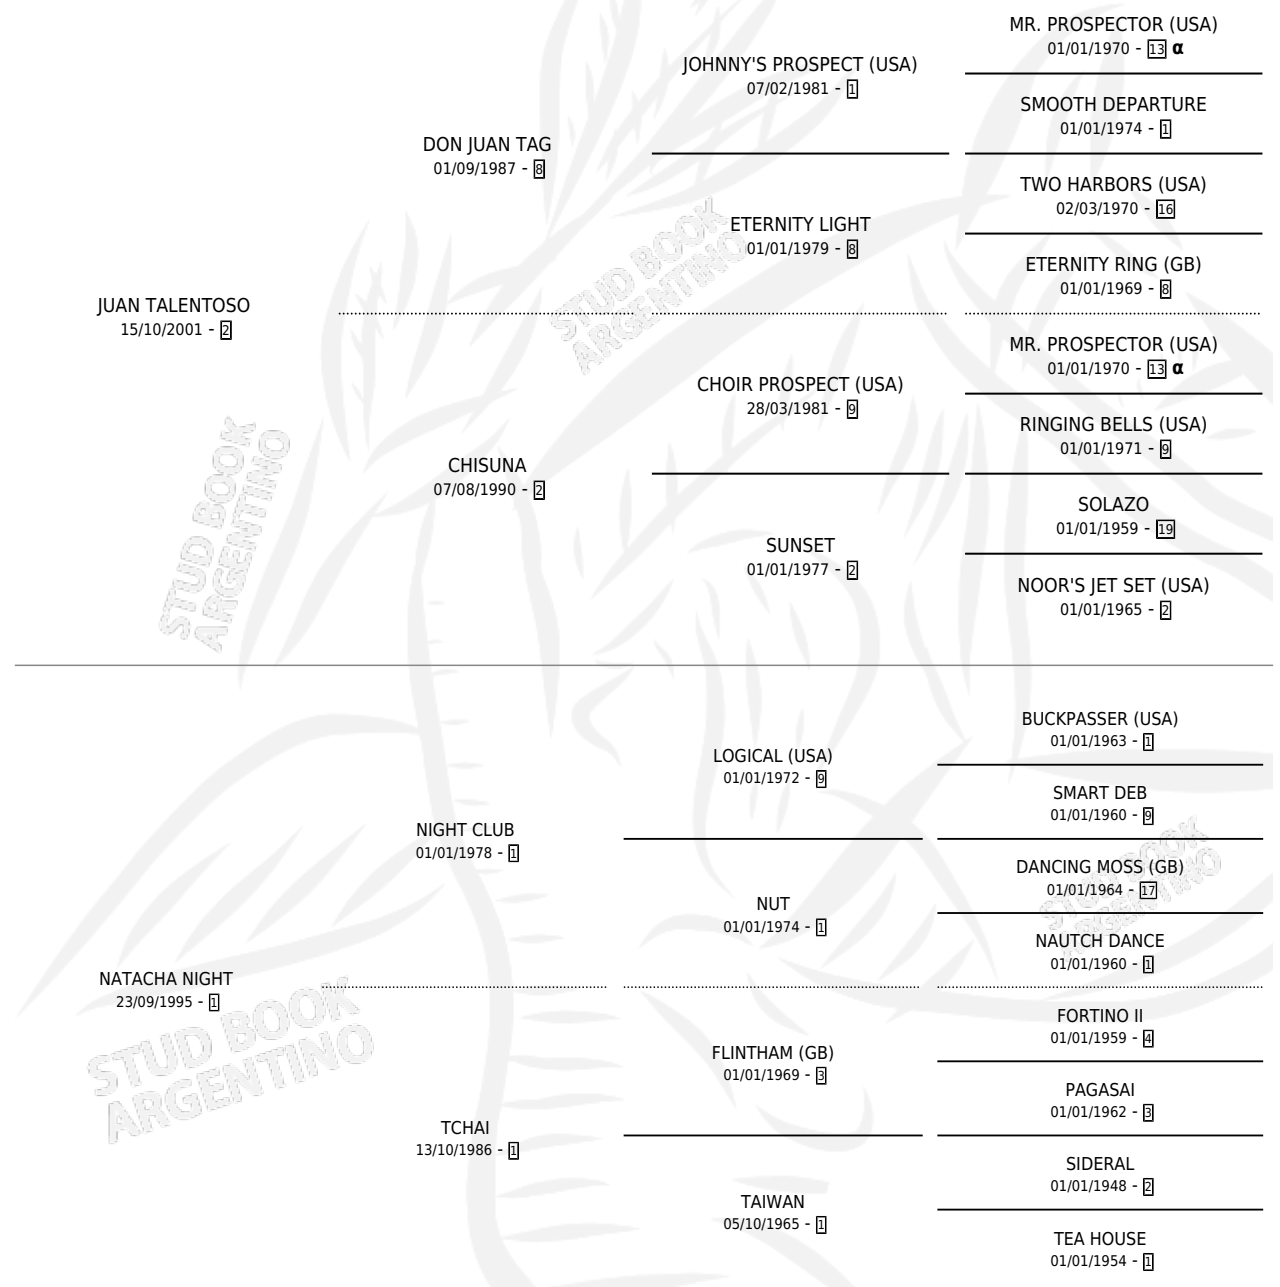

JUANA IWOKA

por **JUAN TALENOSO** y **NATACHA NIGHT** por **NIGHT CLUB**

Argentina · Hembra · Tordillo · SP · 02/09/2009
Familia 1-l · Volumen 40

ESTADO

TIPIFICACIÓN SANGUÍNEA	X
TIPIFICACIÓN POR ADN	✓
PASAPORTE	✓
IDENTIFICACIÓN POR MICROCHIP	✓
REPRODUCTOR	X

Lugar de nacimiento: Alborada
Criador: Alborada

PEDIGREE

INBREEDING : α

JUANA IWOKA

Datos oficiales del Stud Book Argentino

Documento generado el 12/05/2026

studbook.org.ar