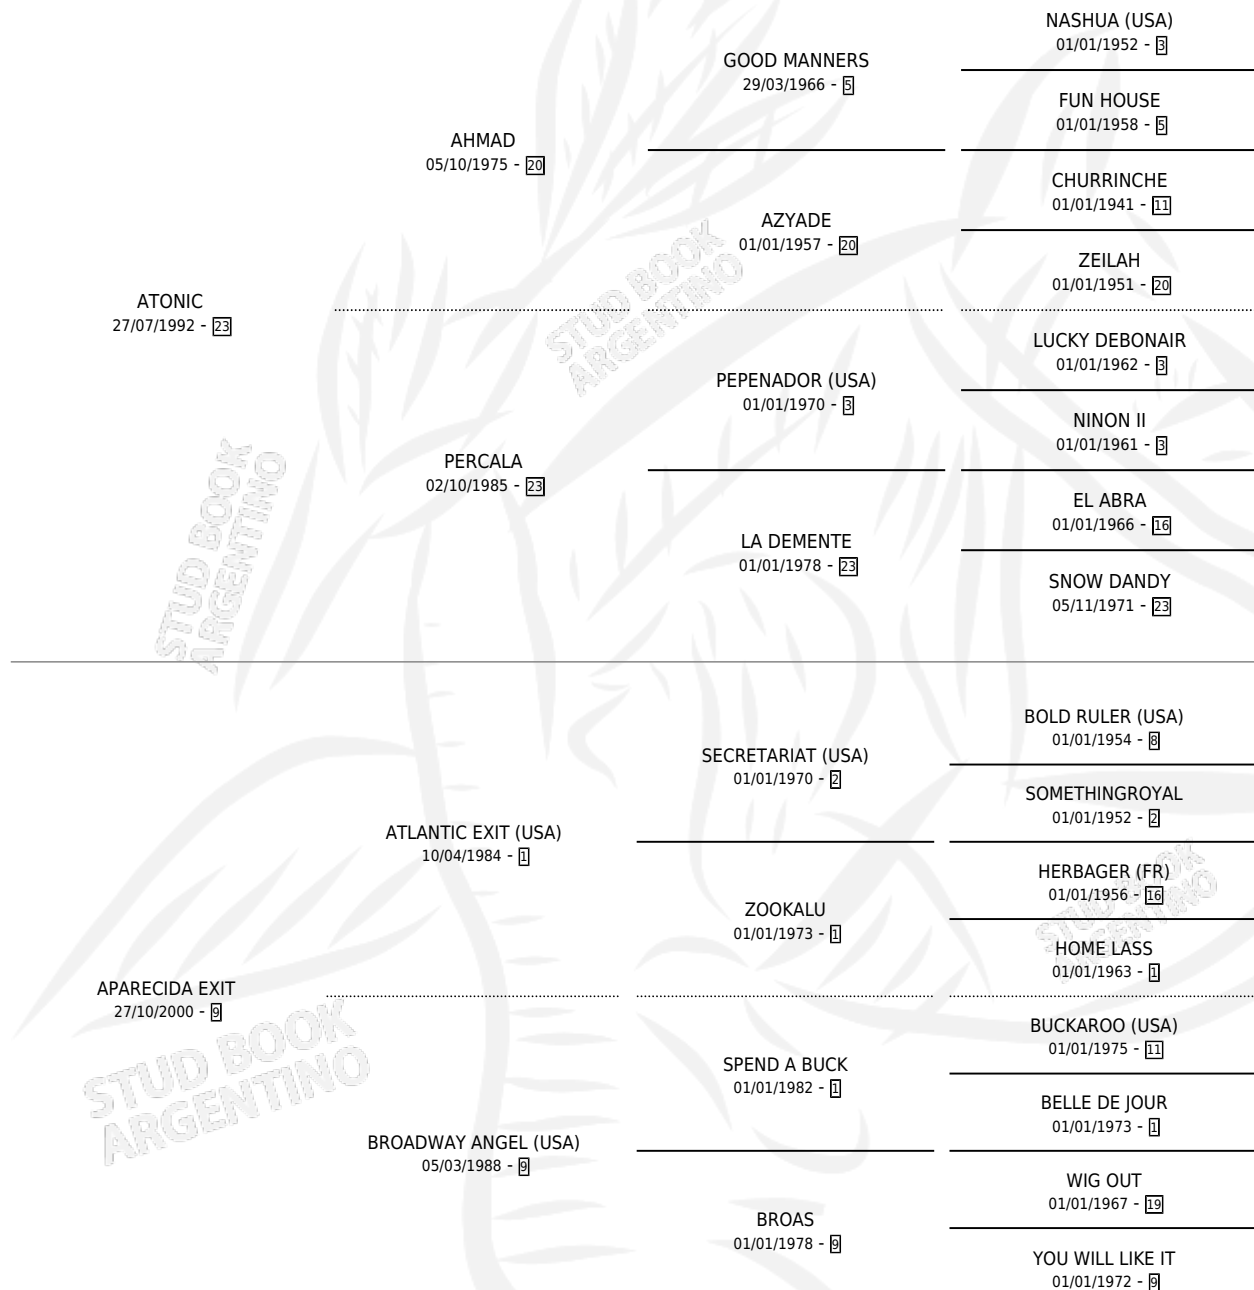

ALOJA NIC

por **ATONIC** y **APARECIDA EXIT** por **ATLANTIC EXIT (USA)**

Argentina · Hembra · Zaino · SP · 03/09/2009
Familia 9 · Volumen 40

ESTADO

TIPIFICACIÓN SANGUÍNEA	X
TIPIFICACIÓN POR ADN	✓
PASAPORTE	✓
IDENTIFICACIÓN POR MICROCHIP	✓
REPRODUCTOR	✓

Lugar de nacimiento: Alborada

Criador: Alborada

~

HIJOS

	MACHOS	HEMBRAS
4 NACIERON	4	0
SIN ACTUACIONES		

PEDIGREE

CAMPAÑA

Solo carreras oficiales de Argentina