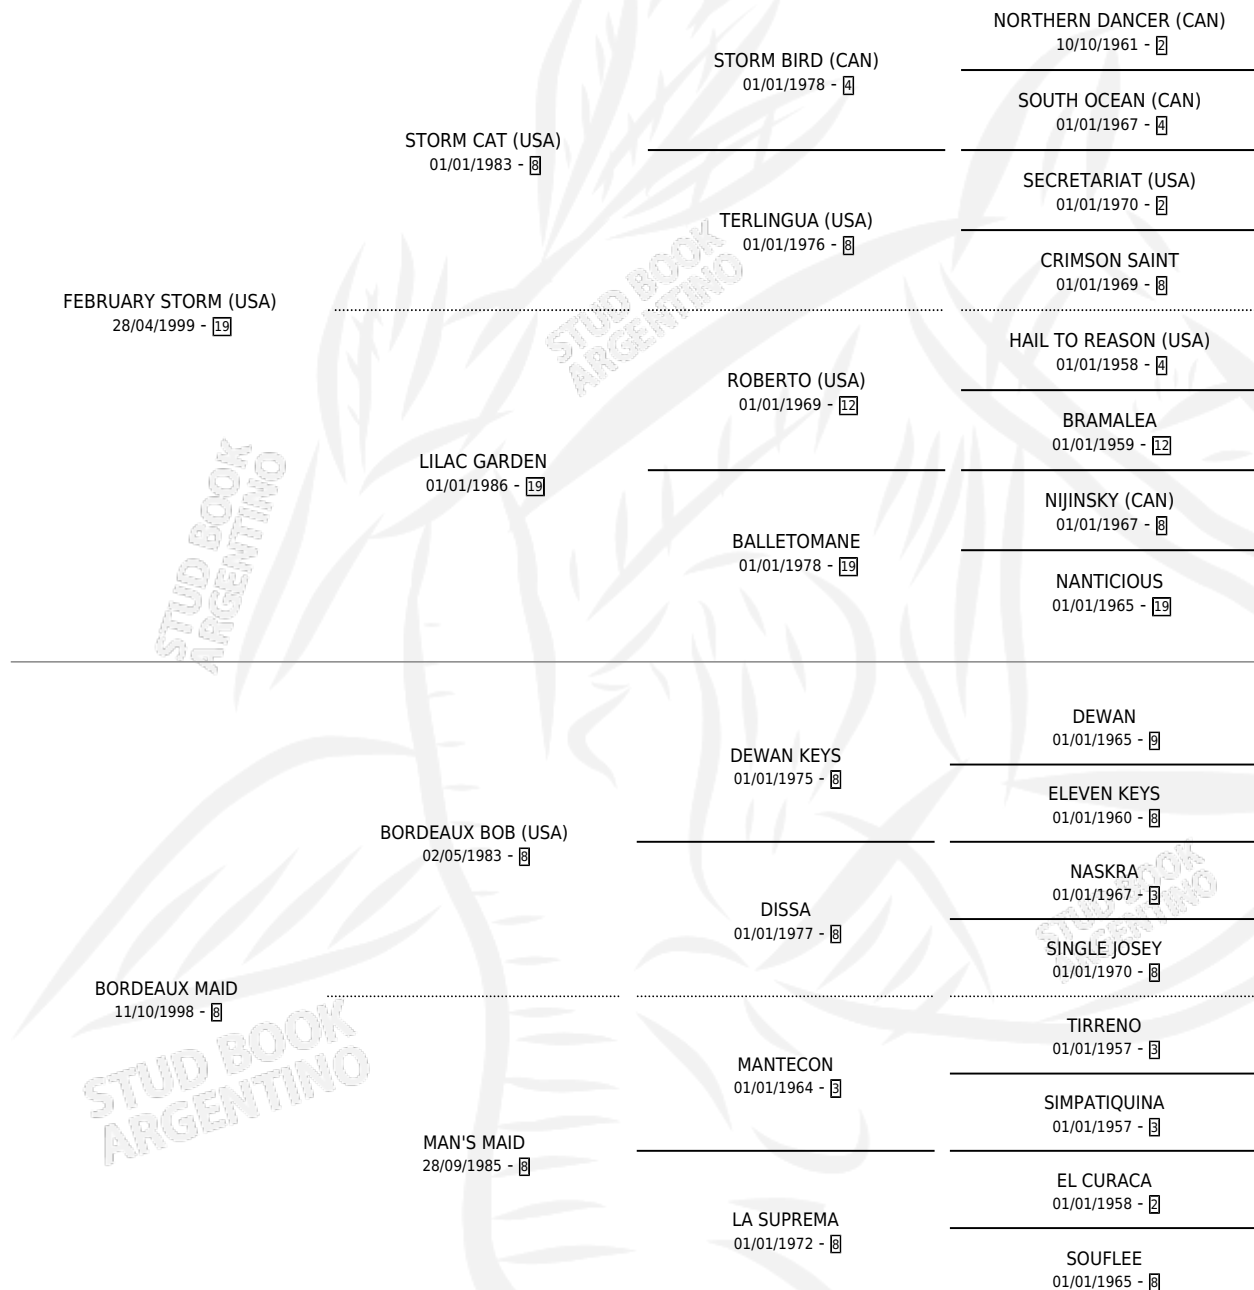

BULGARI

por **FEBRUARY STORM (USA)** y **BORDEAUX MAID** por **BORDEAUX BOB (USA)**

Argentina · Hembra · Zaino · SP · 27/08/2009
Familia 8-j · Volumen 40

ESTADO

TIPIFICACIÓN SANGUÍNEA	X
TIPIFICACIÓN POR ADN	✓
PASAPORTE	✓
IDENTIFICACIÓN POR MICROCHIP	✓
REPRODUCTOR	✓

Lugar de nacimiento: Dilu
Criador: Dilu

HIJOS

	MACHOS	HEMBRAS
2 NACIERON	1	1
SIN ACTUACIONES		

PEDIGREE