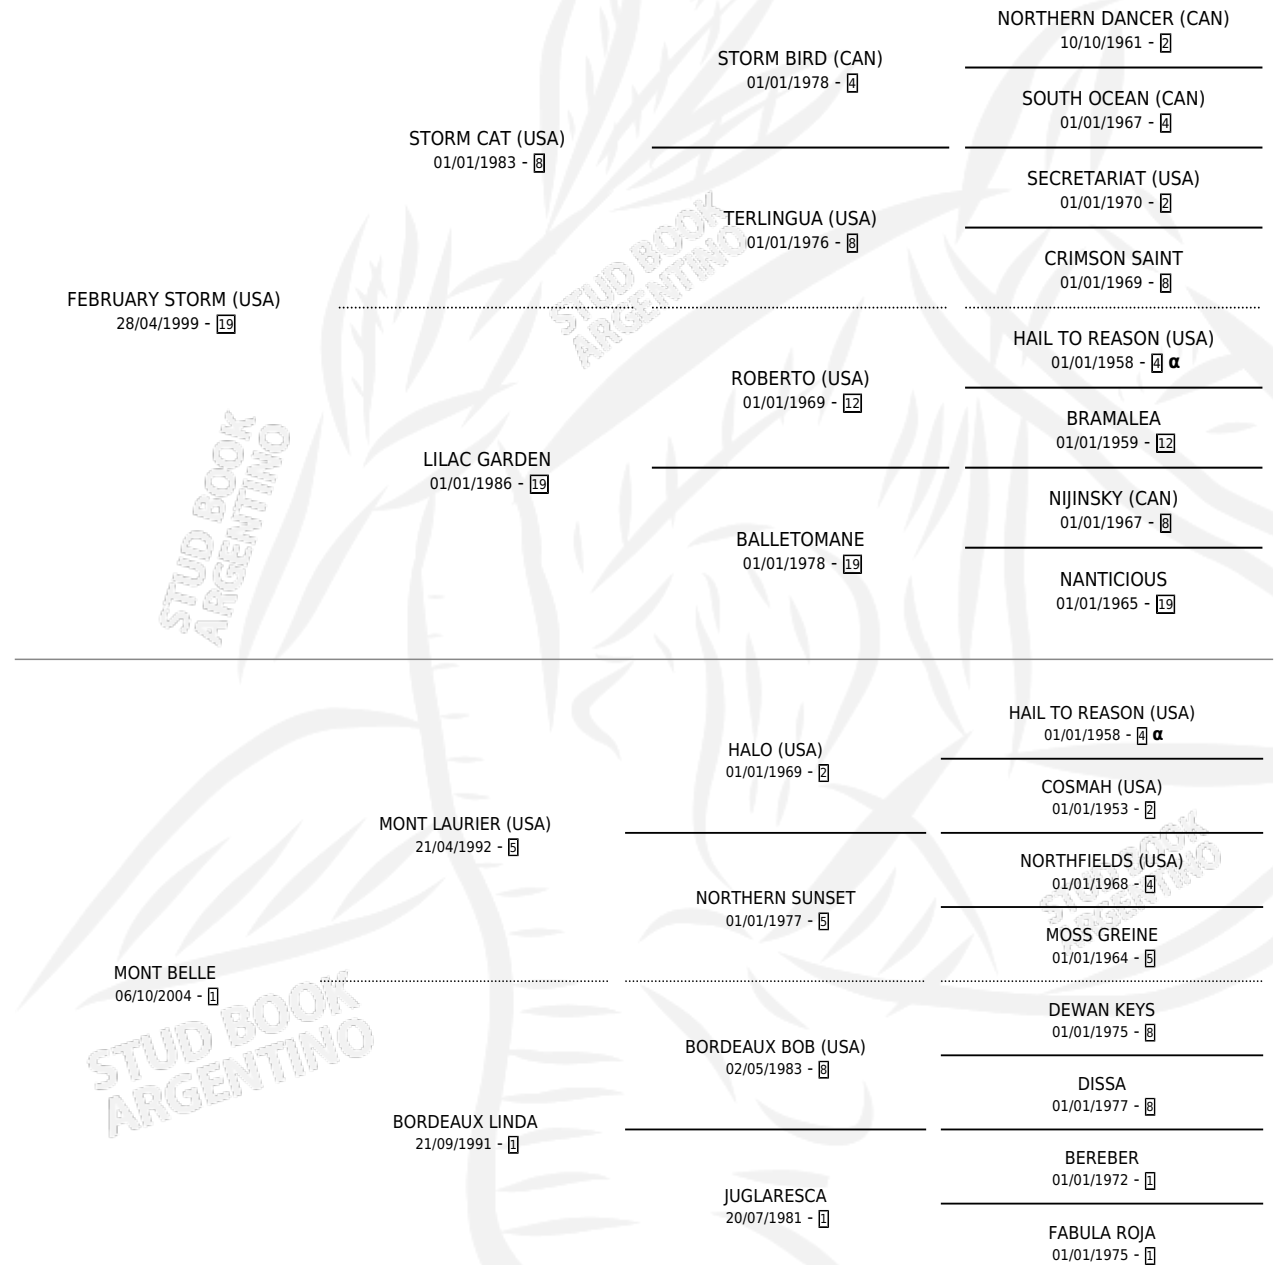

MONTICELLO

por **FEBRUARY STORM (USA)** y **MONT BELLE** por **MONT LAURIER (USA)**

Argentina · Macho · Zaino · SP · 27/08/2009
Familia 1-w · Volumen 40

ESTADO

TIPIFICACIÓN SANGUÍNEA	X
TIPIFICACIÓN POR ADN	✓
PASAPORTE	✓
IDENTIFICACIÓN POR MICROCHIP	✓
REPRODUCTOR	X

Lugar de nacimiento: Dilu
Criador: Llorens Rafael Enrique

PEDIGREE

INBREEDING : α

MONTICELLO

Datos oficiales del Stud Book Argentino

Documento generado el 08/05/2026

studbook.org.ar