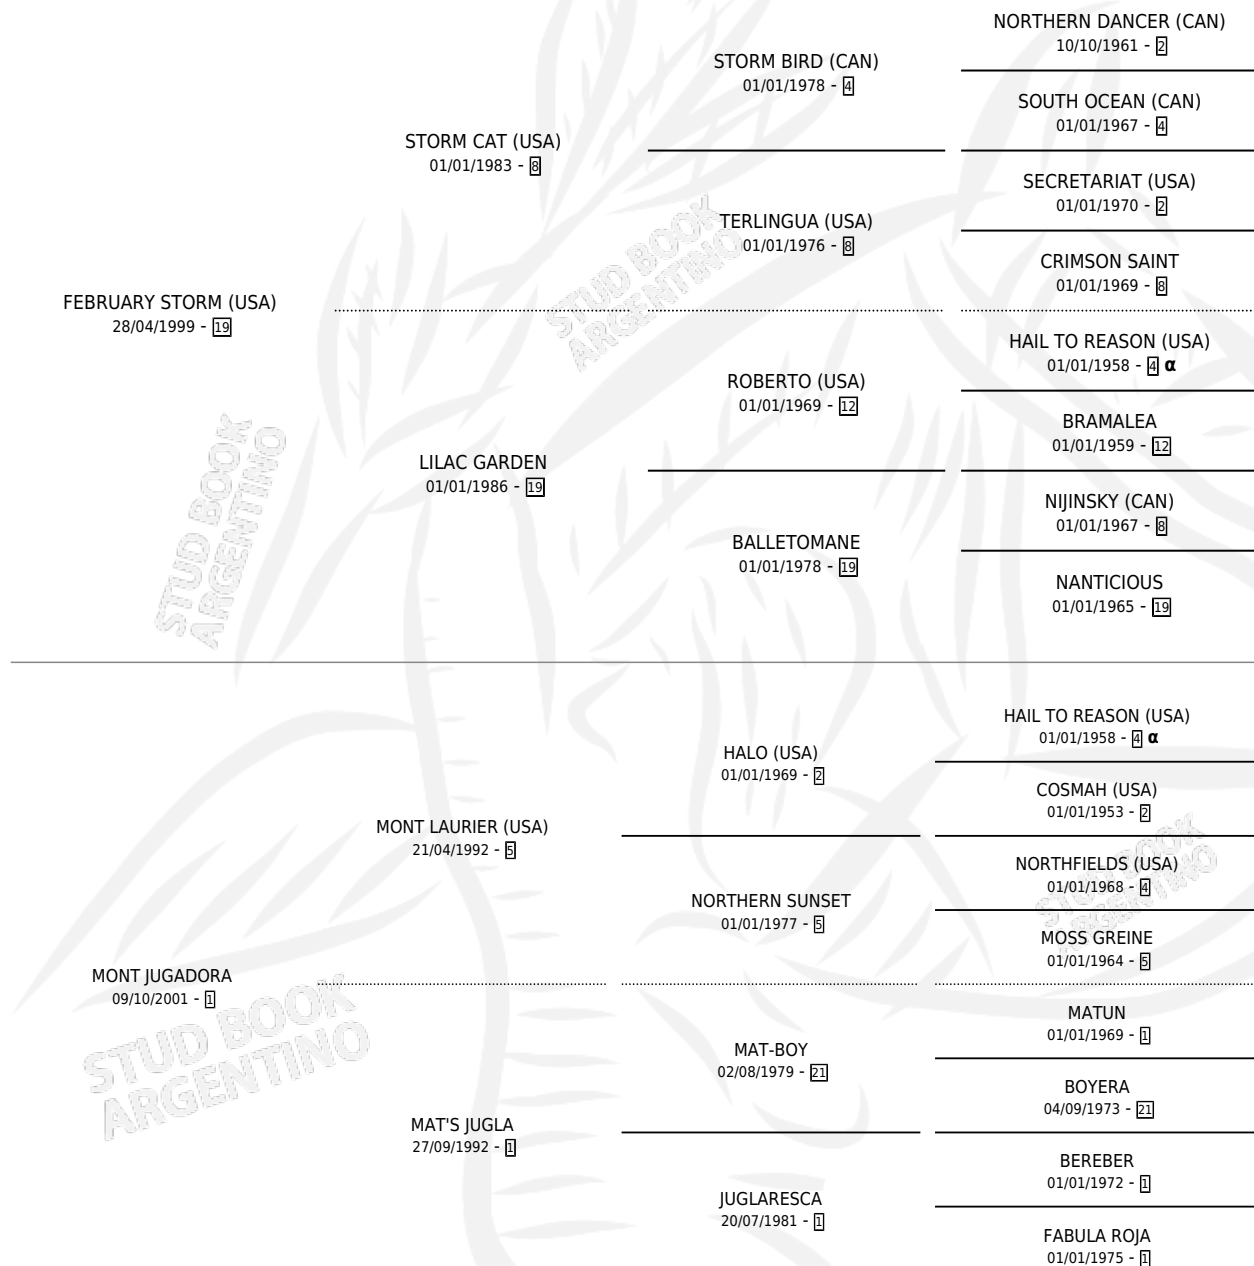

EL JUGADOR

por **FEBRUARY STORM (USA)** y **MONT JUGADORA** por
MONT LAURIER (USA)

Argentina · Macho · Alazan · SP · 31/08/2009
Familia 1-w · Volumen 40

ESTADO

| | |
|------------------------------|---|
| TIPIFICACIÓN SANGUÍNEA | X |
| TIPIFICACIÓN POR ADN | ✓ |
| PASAPORTE | ✓ |
| IDENTIFICACIÓN POR MICROCHIP | ✓ |
| REPRODUCTOR | X |

Lugar de nacimiento: Dilu
Criador: Dilu

PEDIGREE

INBREEDING : α

CAMPAÑA

Solo carreras oficiales de Argentina

POR EDAD

| EDAD | CC | 1° | 2° | 3° | 4° | 5° | NP | CLC | CLG | CLCG1 | CLGG1 | IMPORTE | GANANCIA / CC |
|---------|----|-------|-------|-------|------|------|-------|------|------|-------|-------|----------|---------------|
| 3 AÑOS | 2 | 0 | 1 | 1 | 0 | 0 | 0 | 0 | 0 | 0 | 0 | \$20,880 | \$10,440 |
| 4 AÑOS | 6 | 1 | 1 | 0 | 0 | 0 | 4 | 0 | 0 | 0 | 0 | \$55,900 | \$9,317 |
| TOTALES | 8 | 1 | 2 | 1 | 0 | 0 | 4 | 0 | 0 | 0 | 0 | \$76,780 | \$9,598 |
| % | | 12.5% | 25.0% | 12.5% | 0.0% | 0.0% | 50.0% | 0.0% | 0.0% | 0.0% | 0.0% | | |

Ganador en La Plata - \$76,780, a los 4 años.

POR DISTANCIA

| HIPODROMO | CC | 1° | 2° | 3° | 4° | 5° | NP | CLC | CLG | CLCG1 | CLGG1 | IMPORTE |
|-----------------|----|----|----|----|----|----|----|-----|-----|-------|-------|----------|
| LA PLATA | 8 | 1 | 2 | 1 | 0 | 0 | 4 | 0 | 0 | 0 | 0 | \$76,780 |
| 1100 MTS | 1 | 0 | 0 | 0 | 0 | 0 | 1 | 0 | 0 | 0 | 0 | \$0 |
| 1400 MTS | 1 | 0 | 0 | 0 | 0 | 0 | 1 | 0 | 0 | 0 | 0 | \$0 |
| 1300 MTS | 1 | 1 | 0 | 0 | 0 | 0 | 0 | 0 | 0 | 0 | 0 | \$43,000 |
| 1200 MTS | 5 | 0 | 2 | 1 | 0 | 0 | 2 | 0 | 0 | 0 | 0 | \$33,780 |