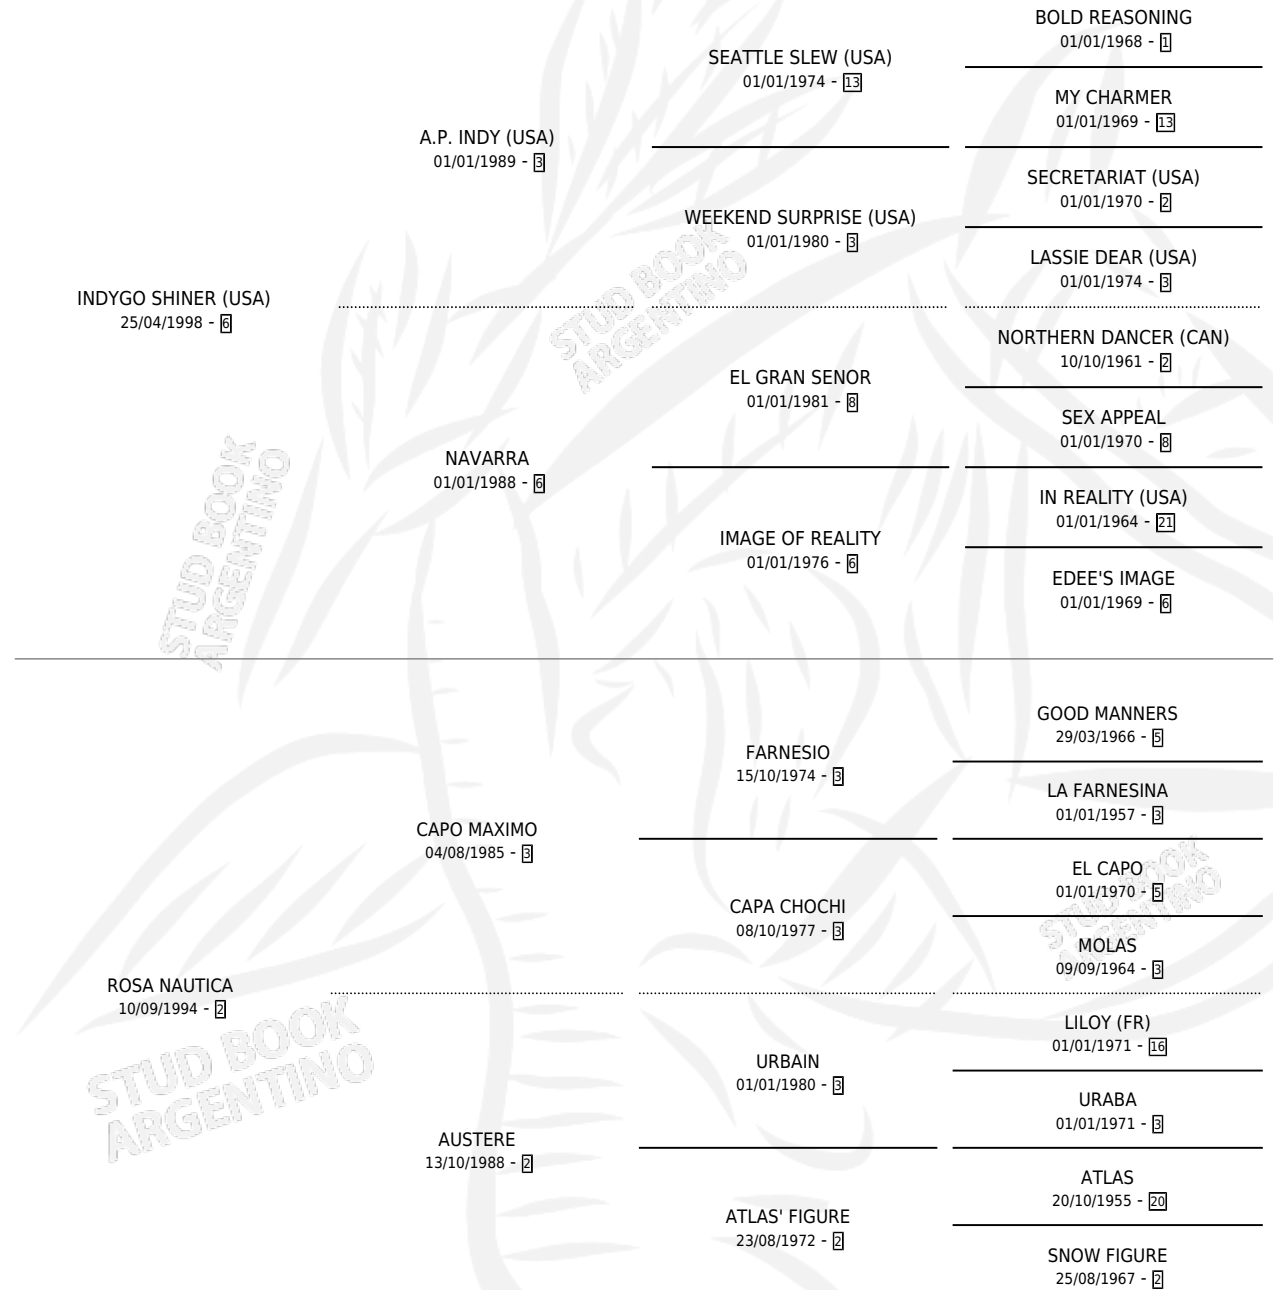

SONROSADO

por **INDYGO SHINER (USA)** y **ROSA NAUTICA** por **CAPO MAXIMO**

Argentina · Macho · Alazan · SP · 21/09/2009
Familia 2-n · Volumen 40

ESTADO

TIPIFICACIÓN SANGUÍNEA	X
TIPIFICACIÓN POR ADN	✓
PASAPORTE	✓
IDENTIFICACIÓN POR MICROCHIP	✓
REPRODUCTOR	X

Lugar de nacimiento: Doña Pancha
Criador: Doña Pancha

PEDIGREE

CAMPAÑA

Solo carreras oficiales de Argentina

POR EDAD

EDAD	CC	1°	2°	3°	4°	5°	NP	CLC	CLG	CLCG1	CLGG1	IMPORTE	GANANCIA / CC
2 AÑOS	3	0	0	0	0	1	2	0	0	0	0	\$6,600	\$2,200
TOTALES	3	0	0	0	0	1	2	0	0	0	0	\$6,600	\$2,200
%		0.0%	0.0%	0.0%	0.0%	33.3%	66.7%	0.0%	0.0%	0.0%	0.0%		