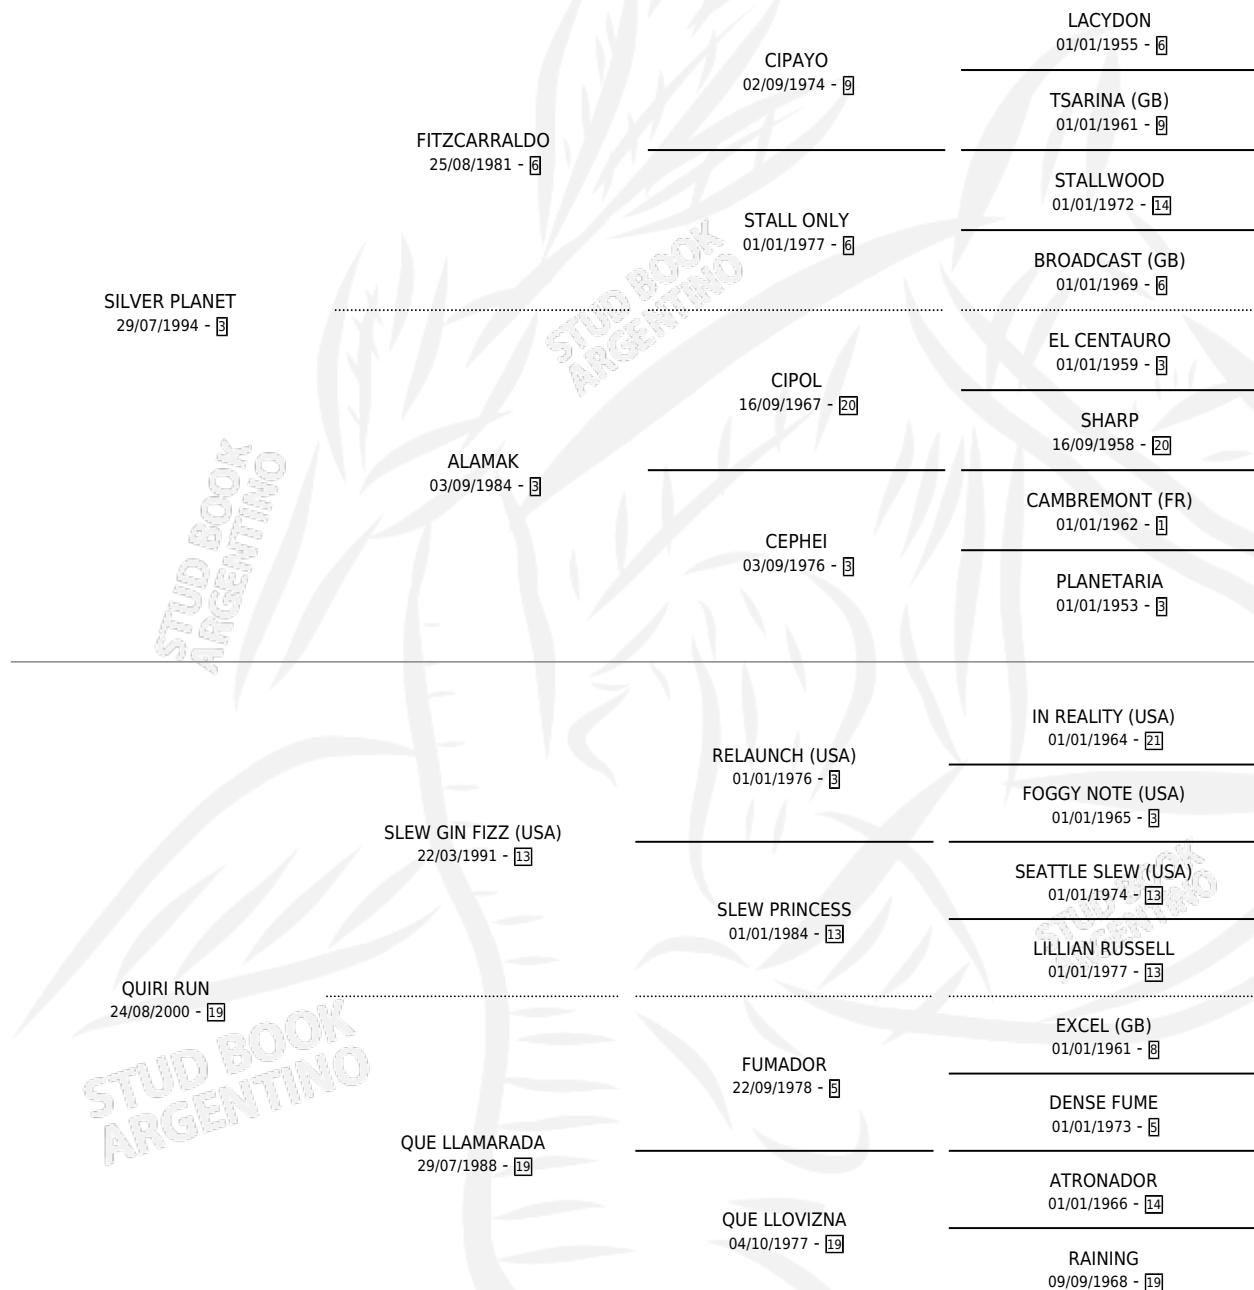

QUICK COMMAND

por SILVER PLANET y QUIRI RUN por SLEW GIN FIZZ (USA)

Argentina · Macho · Zaino · SP · 02/09/2009
Familia 19-c · Volumen 40

ESTADO

TIPIFICACIÓN SANGUÍNEA	X
TIPIFICACIÓN POR ADN	X
PASAPORTE	X
IDENTIFICACIÓN POR MICROCHIP	X
REPRODUCTOR	X

Lugar de nacimiento: Orilla Del Monte

Criador: Orilla Del Monte

PEDIGREE

QUICK COMMAND

Datos oficiales del Stud Book Argentino

Documento generado el 20/06/2024

studbook.org.ar