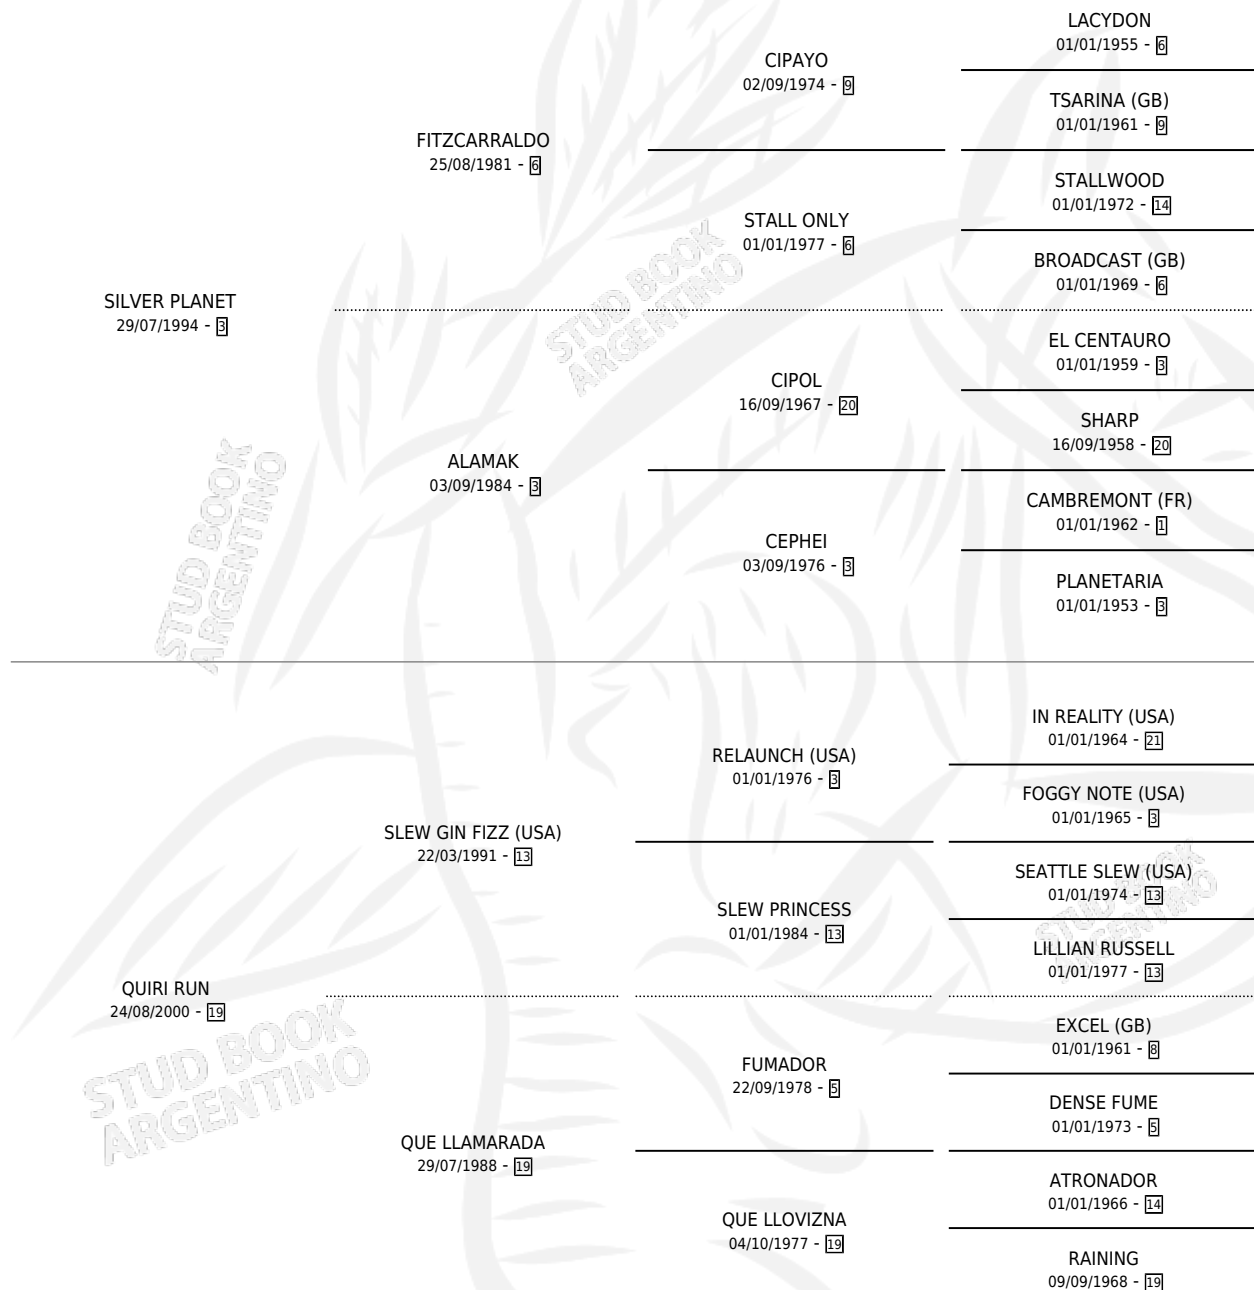

QUICK COMMAND

por SILVER PLANET y QUIRI RUN por SLEW GIN FIZZ (USA)

Argentina · Macho · Zaino · SP · 02/09/2009
Familia 19-c · Volumen 40

ESTADO

TIPIFICACIÓN SANGUÍNEA	X
TIPIFICACIÓN POR ADN	X
PASAPORTE	X
IDENTIFICACIÓN POR MICROCHIP	X
REPRODUCTOR	X

Lugar de nacimiento: Orilla Del Monte

Criador: Orilla Del Monte

PEDIGREE