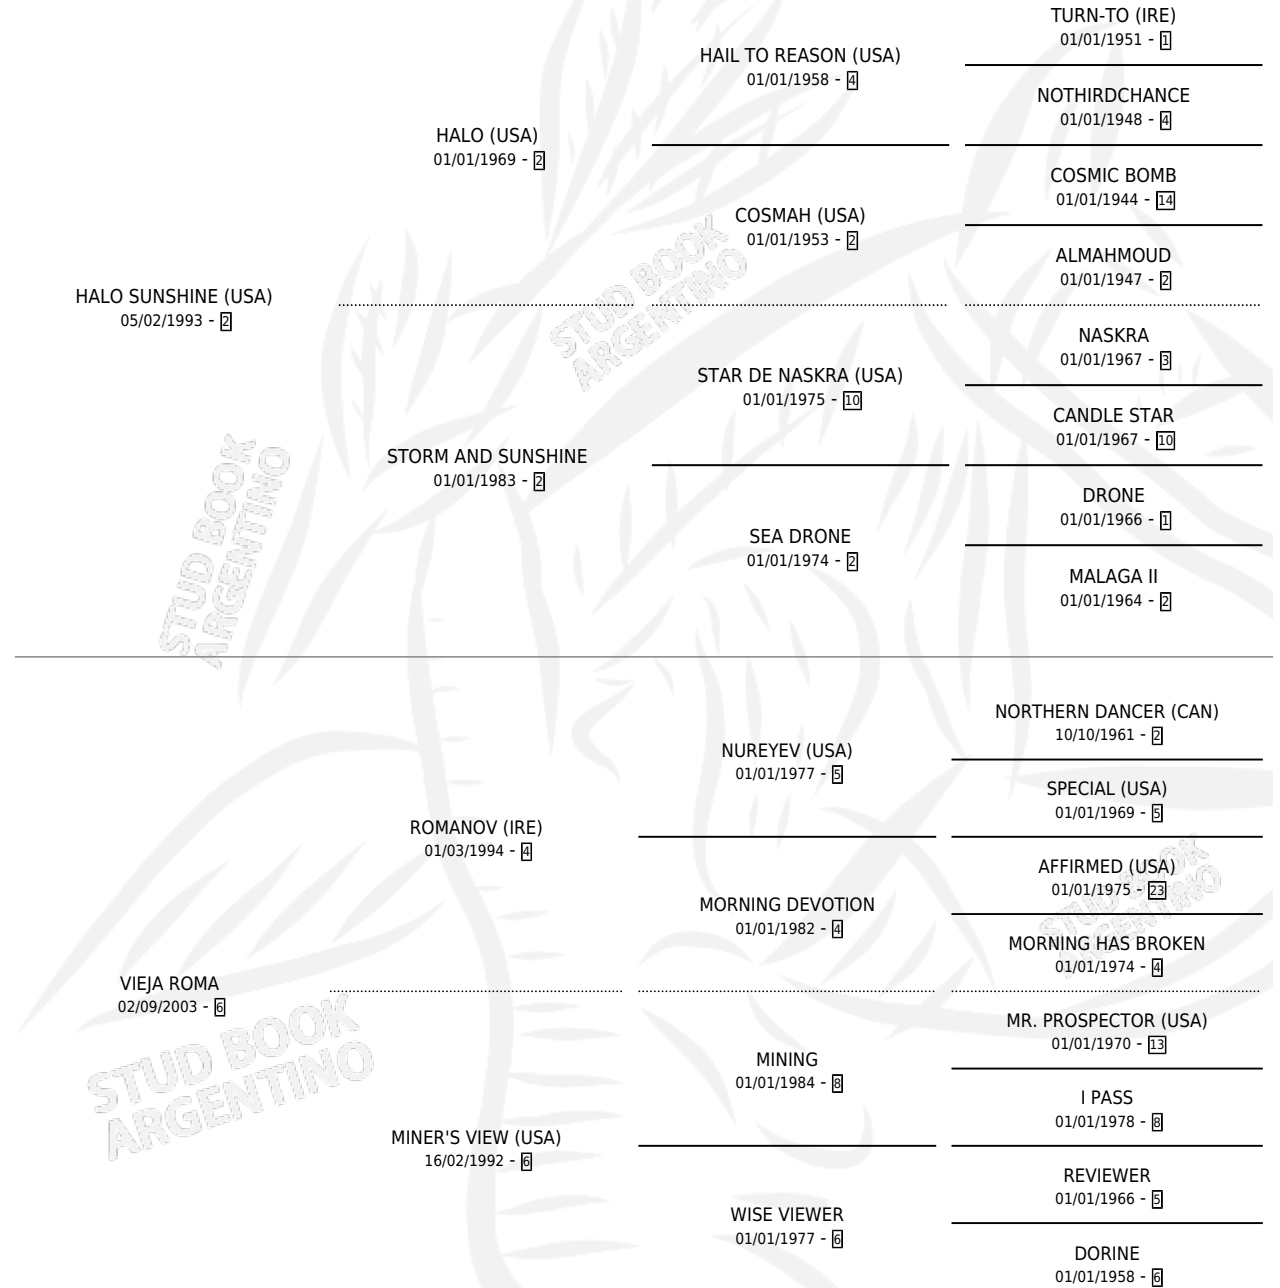

HALO ROMANO

por HALO SUNSHINE (USA) y VIEJA ROMA por ROMANOV (IRE)

Argentina · Macho · Alazan · SP · 25/09/2009
Familia 6-a · Volumen 40

ESTADO

TIPIFICACIÓN SANGUÍNEA	X
TIPIFICACIÓN POR ADN	✓
PASAPORTE	✓
IDENTIFICACIÓN POR MICROCHIP	✓
REPRODUCTOR	X

Lugar de nacimiento: Maria Alicia
Criador: Tazzioli Ricardo Fabian

PEDIGREE

CAMPAÑA

Solo carreras oficiales de Argentina

POR EDAD

EDAD	CC	1°	2°	3°	4°	5°	NP	CLC	CLG	CLCG1	CLGG1	IMPORTE	GANANCIA / CC
4 AÑOS	6	0	0	0	0	2	4	0	0	0	0	\$6,880	\$1,147
5 AÑOS	3	0	0	0	0	0	3	0	0	0	0	\$0	\$0
TOTALES	9	0	0	0	0	2	7	0	0	0	0	\$6,880	\$764
%		0.0%	0.0%	0.0%	0.0%	22.2%	77.8%	0.0%	0.0%	0.0%	0.0%		