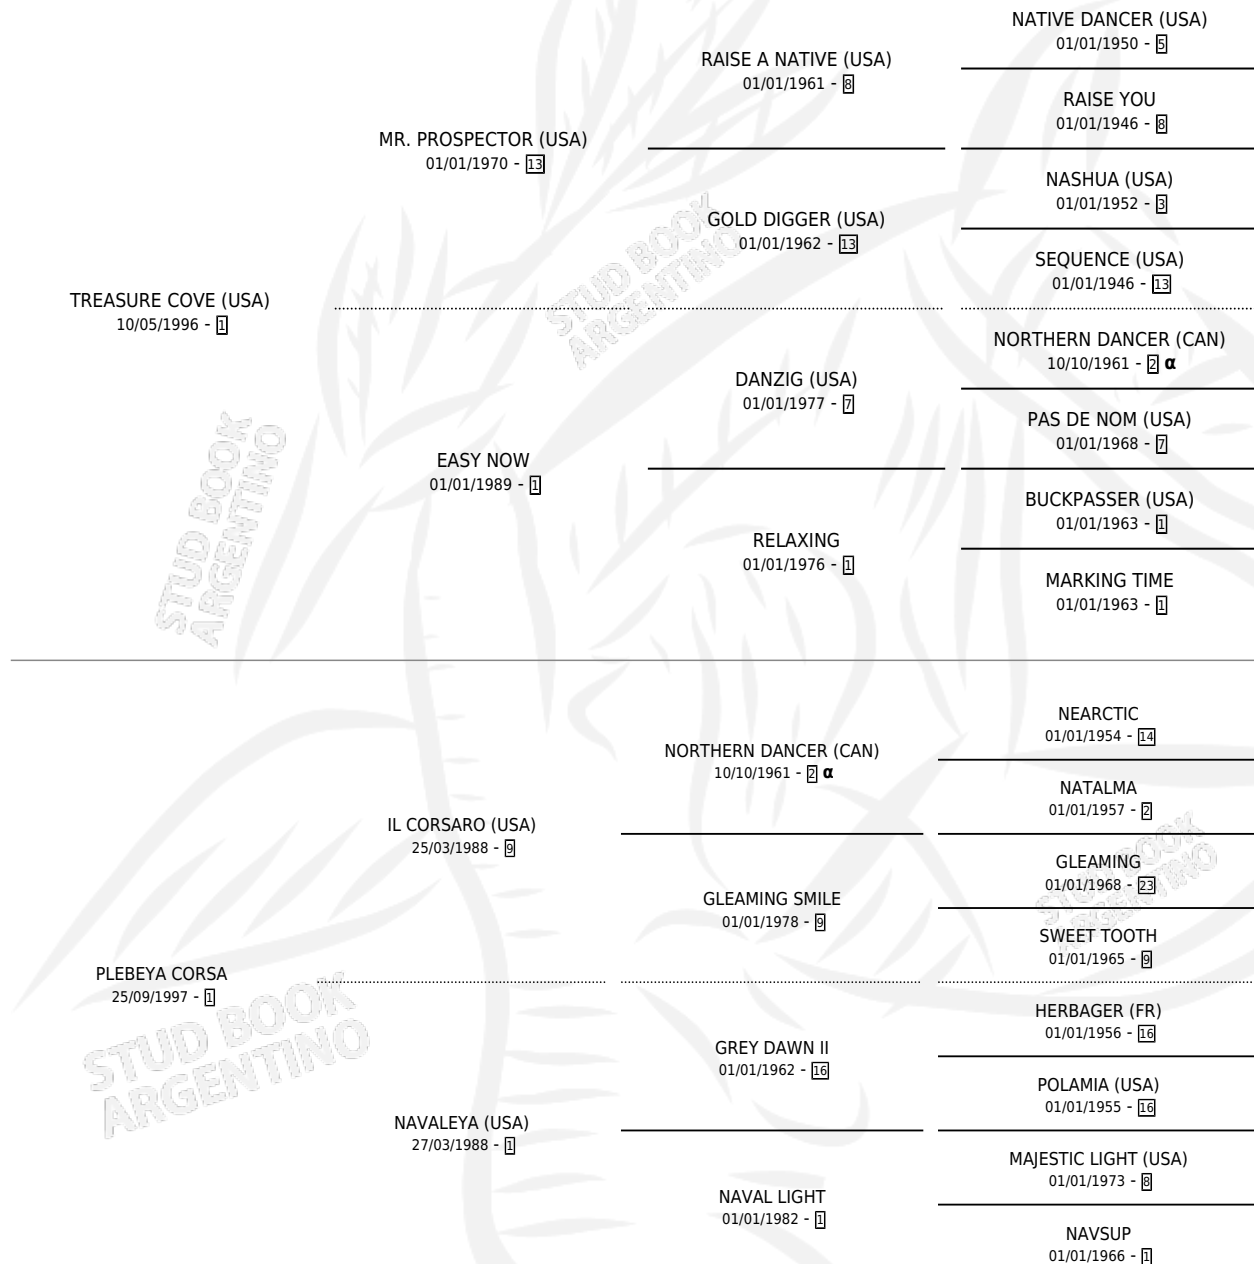

EL PLEBEYO

por **TREASURE COVE (USA)** y **PLEBEYA CORSA** por **IL CORSARO (USA)**

Argentina · Macho · Zaino · SP · 06/09/2009
Familia 1-x · Volumen 40

ESTADO

TIPIFICACIÓN SANGUÍNEA	X
TIPIFICACIÓN POR ADN	✓
PASAPORTE	X
IDENTIFICACIÓN POR MICROCHIP	✓
REPRODUCTOR	X

Lugar de nacimiento: La Guarida
Criador: La Guarida

PEDIGREE

INBREEDING : α