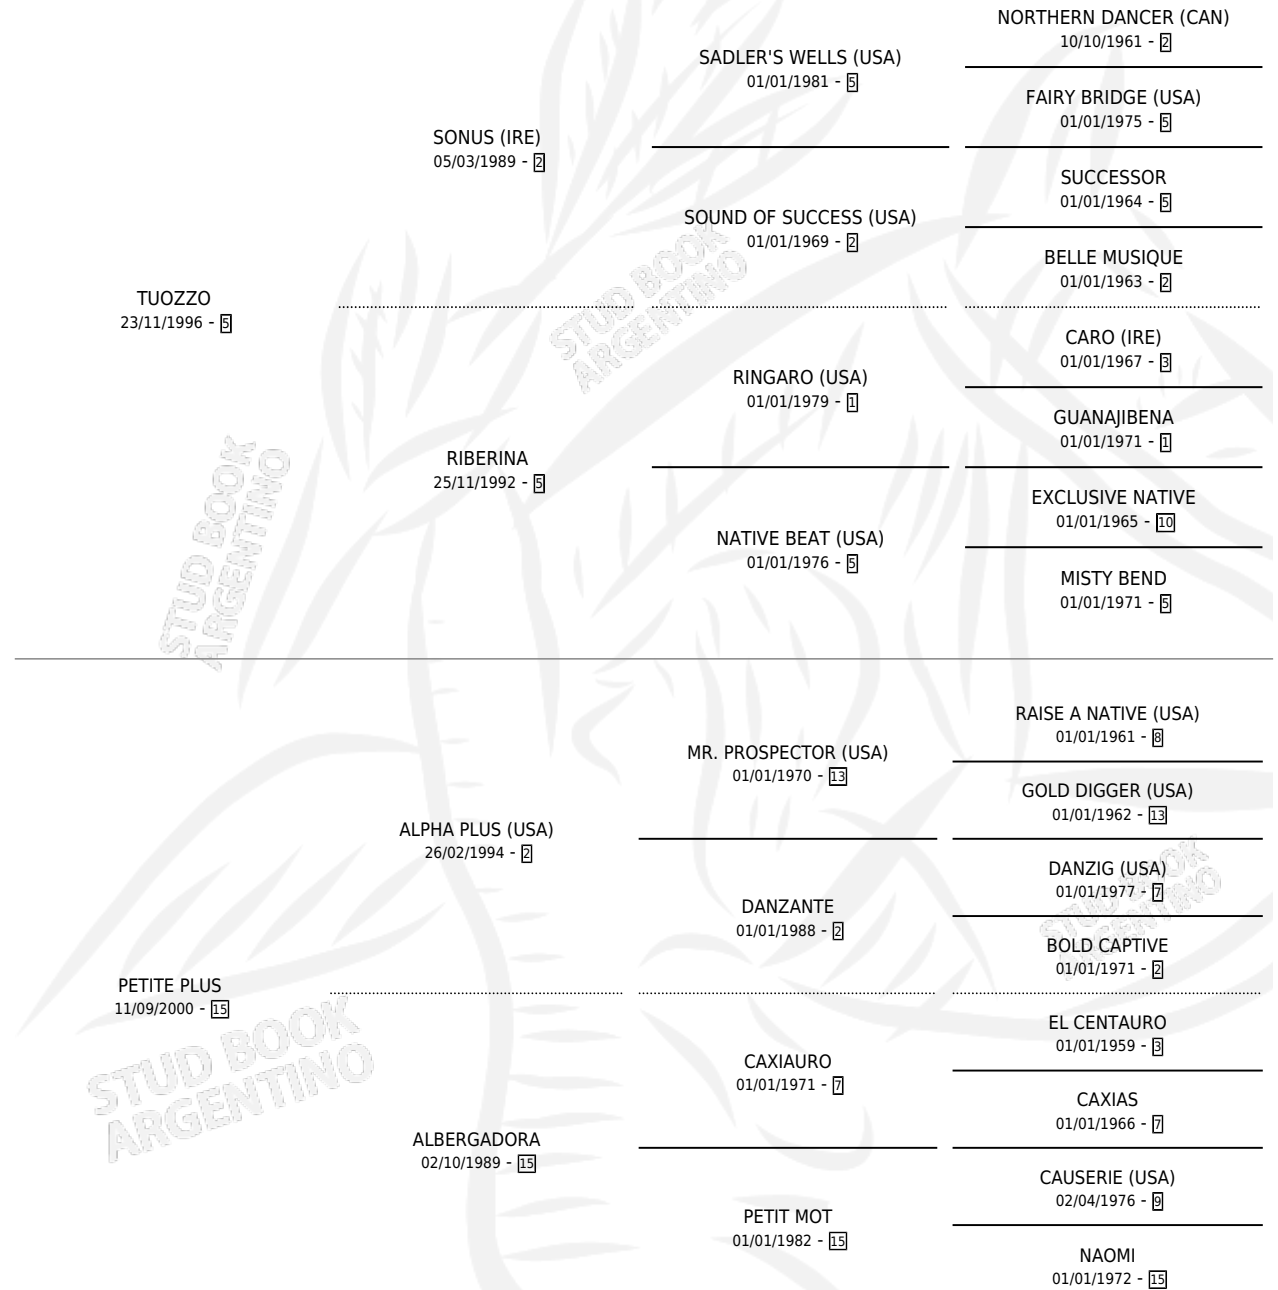

GRACIAS CONTA

por TUOZZO y PETITE PLUS por ALPHA PLUS (USA)

Argentina · Hembra · Zaino · SP · 04/09/2009
Familia 15-d · Volumen 40

ESTADO

TIPIFICACIÓN SANGUÍNEA	X
TIPIFICACIÓN POR ADN	✓
PASAPORTE	✓
IDENTIFICACIÓN POR MICROCHIP	✓
REPRODUCTOR	X

Lugar de nacimiento: Soy Pepe
Criador: Sin dato

PEDIGREE

CAMPAÑA

Solo carreras oficiales de Argentina

POR EDAD

EDAD	CC	1°	2°	3°	4°	5°	NP	CLC	CLG	CLCG1	CLGG1	IMPORTE	GANANCIA / CC
3 AÑOS	3	0	0	0	0	0	3	0	0	0	0	\$0	\$0
4 AÑOS	4	0	0	0	0	0	4	0	0	0	0	\$0	\$0
TOTALES	7	0	0	0	0	0	7	0	0	0	0	\$0	\$0
%		0.0%	0.0%	0.0%	0.0%	0.0%	100%	0.0%	0.0%	0.0%	0.0%		