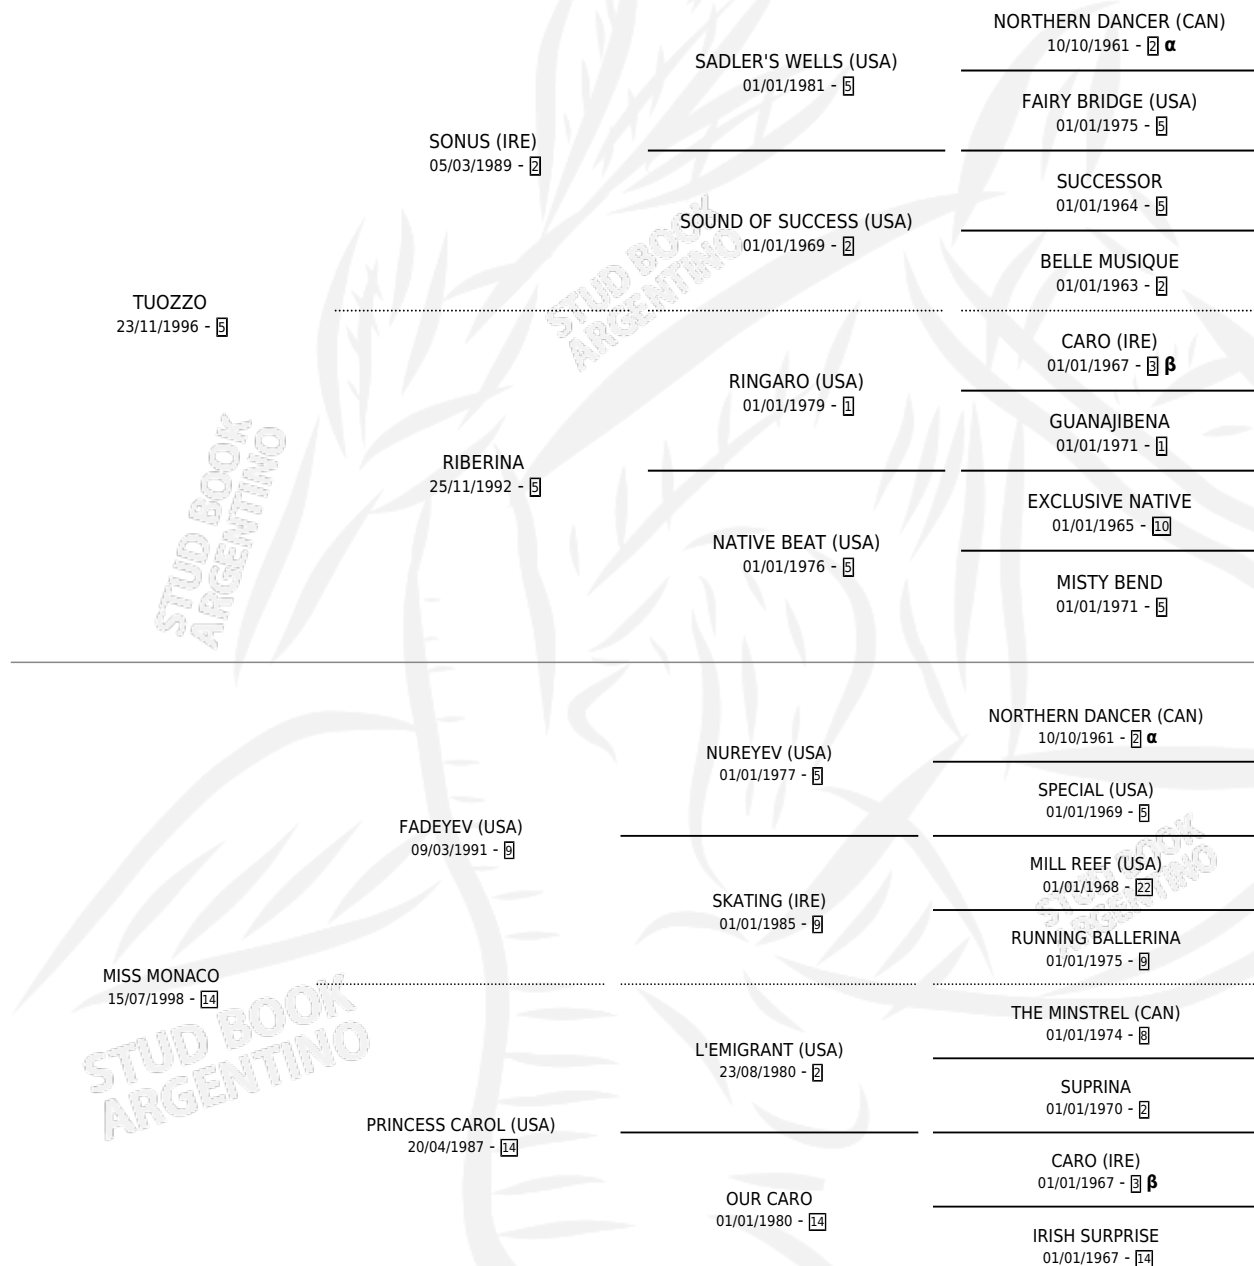

# EL DELPO

por TUOZZO y MISS MONACO por FADEYEV (USA)

Argentina · Macho · Zaino · SP · 08/09/2009  
Familia 14-f · Volumen 40

## ESTADO

TIPIFICACIÓN SANGUÍNEA	X
TIPIFICACIÓN POR ADN	✓
PASAPORTE	X
IDENTIFICACIÓN POR MICROCHIP	✓
REPRODUCTOR	X

**Lugar de nacimiento:** Soy Pepe  
**Criador:** Soy Pepe

## PEDIGREE

INBREEDING :  $\alpha, \beta$

# EL DELPO

**Datos oficiales del Stud Book Argentino**

Documento generado el 14/05/2026

[studbook.org.ar](http://studbook.org.ar)