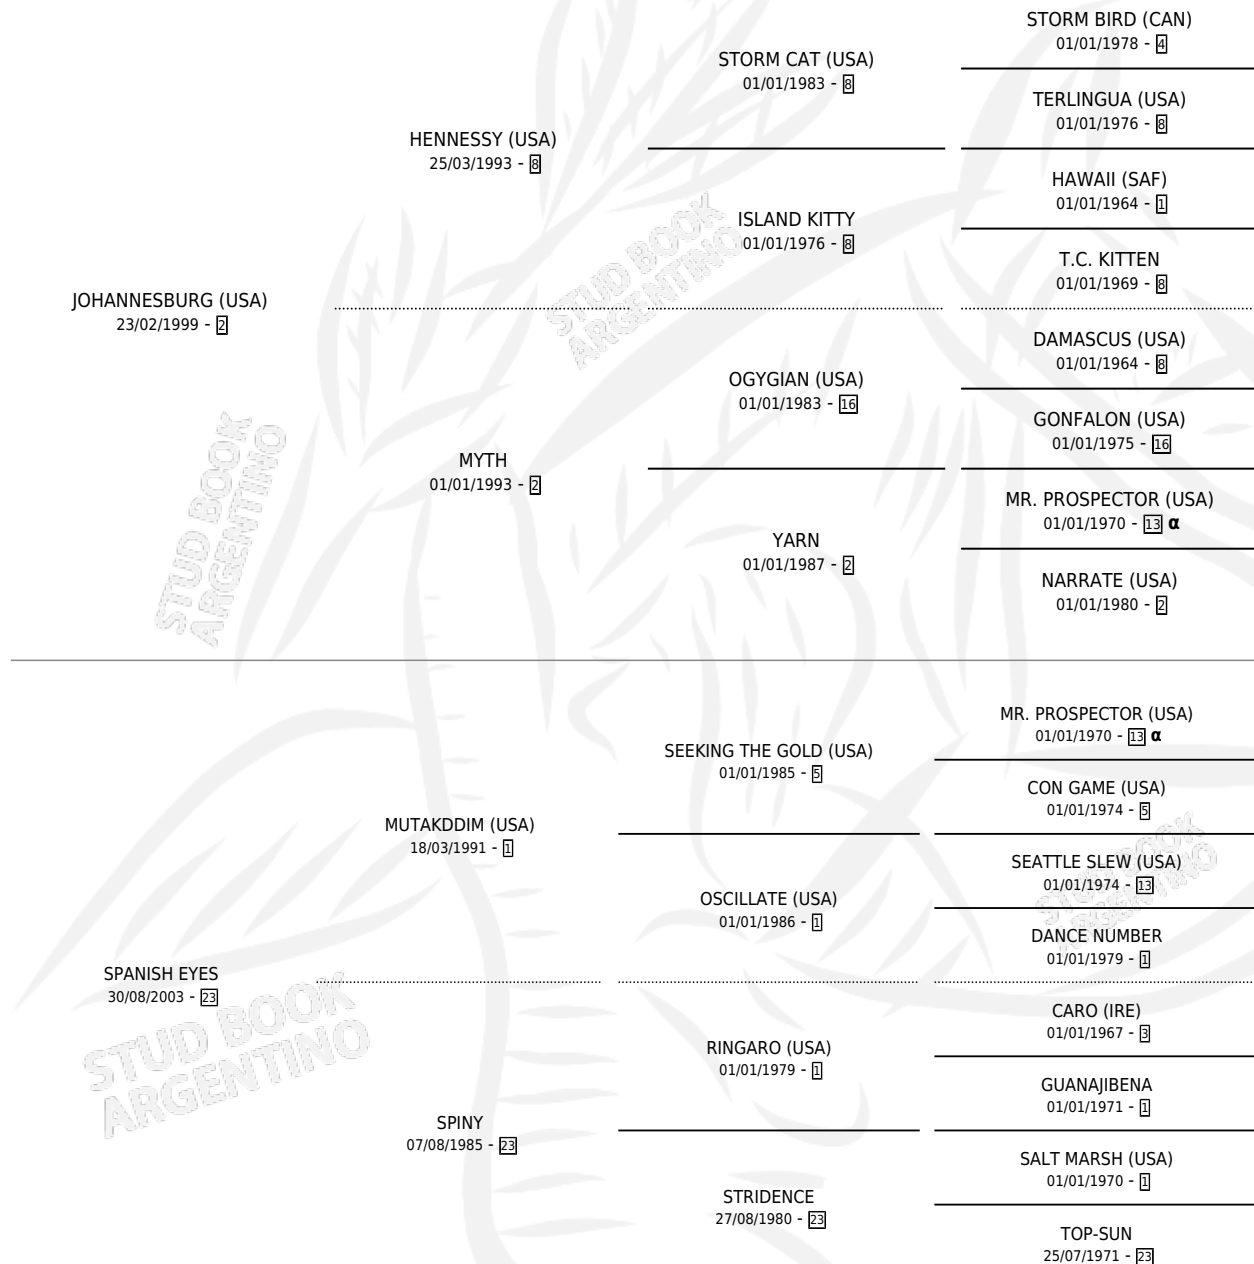

## ESTADO

TIPIFICACIÓN SANGUÍNEA	X
TIPIFICACIÓN POR ADN	✓
PASAPORTE	✓
IDENTIFICACIÓN POR MICROCHIP	✓
REPRODUCTOR	✓

**Lugar de nacimiento:** La Quebrada  
**Criador:** La Quebrada

~

## HIJOS

	MACHOS	HEMBRAS
5 NACIERON	3	2
4 CORRIERON	2	2
4 GANARON	2	2

<b>1</b>	<b>1</b>	<b>0</b>
GANADORES CL	GANADORES GR	GANADORES G1

## PEDIGREE

INBREEDING : α

S

cimientos 5 / Efectividad 45.45%

PADRILLO	PRODUCTO	CRIADOR	1ER SERVICIO	ÚLTIMO SERVICIO
LUCULLAN (USA)	∅		09/10/2023	12/10/2023
<b>MYSTERIOUS WAYS</b>				
IN THE DARK	∅		14/09/2022	24/09/2022
<b>Datos oficiales del Stud Book Argentino</b>				
IN THE DARK	∅		02/11/2021	02/11/2021
Documento generado el 08/05/2026				
TREASURE BEACH (GB)	∅		10/08/2020	06/10/2020
studbook.org.ar				
LONG ISLAND SOUND (USA)	BLACK BALSAM (M Z, 14/10/2019)	PEREZ FRANCISCO FEDERICO	20/10/2018	20/10/2018
TREASURE BEACH (GB)	TUICA (M Z, 18/09/2018)	PEREZ FRANCISCO FEDERICO	15/09/2017	15/09/2017
ENDORSEMENT (USA)	∅		12/10/2016	12/10/2016
ENDORSEMENT (USA)	∅		14/11/2015	14/11/2015
ENDORSEMENT (USA)	HEARTLAND (H A, 01/11/2015)	LA QUEBRADA	13/11/2014	16/11/2014
STAY THIRSTY (USA)	BEAUTIFUL DAY (H A, 25/10/2014)	LA QUEBRADA	14/10/2013	31/10/2013
ARCHIPENKO (USA)	A CELEBRATION (M Z, 29/07/2013)	LA QUEBRADA	12/08/2012	12/08/2012