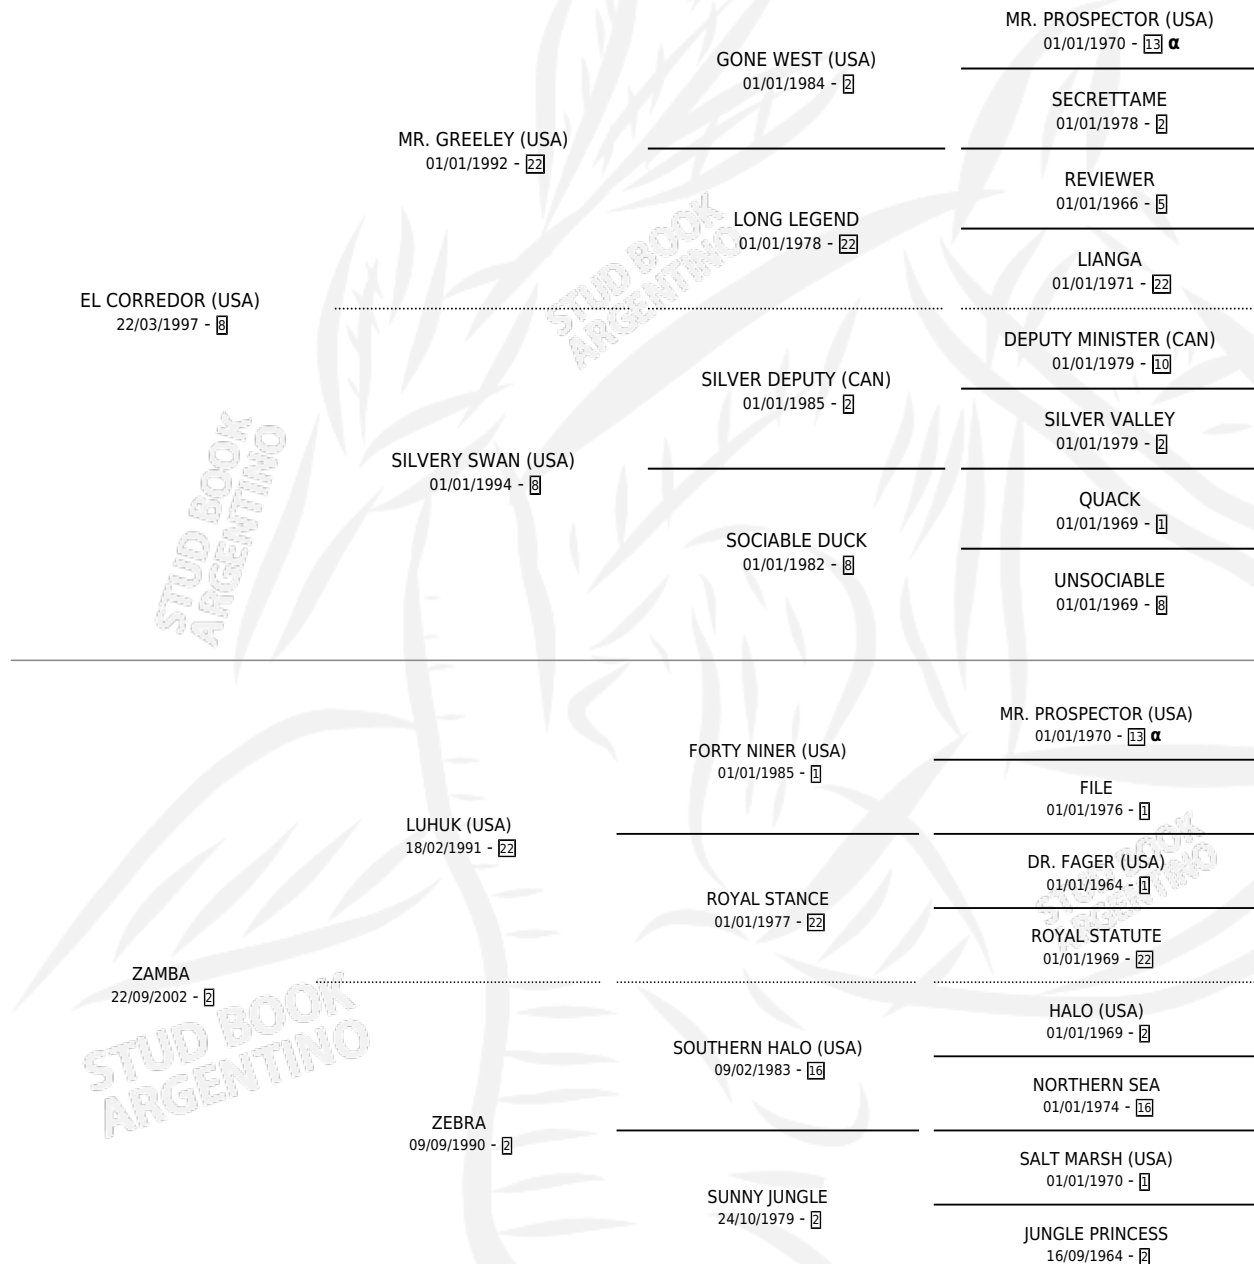

ZOULOU

por **EL CORREDOR (USA)** y **ZAMBA** por **LUHUK (USA)**

Argentina · Macho · Alazan · SP · 27/08/2009
Familia 2-g · Volumen 40

ESTADO

TIPIFICACIÓN SANGUÍNEA	X
TIPIFICACIÓN POR ADN	✓
PASAPORTE	✓
IDENTIFICACIÓN POR MICROCHIP	✓
REPRODUCTOR	X

Lugar de nacimiento: La Quebrada
Criador: La Quebrada

PEDIGREE

INBREEDING : α

CAMPAÑA

Solo carreras oficiales de Argentina

POR EDAD

EDAD	CC	1°	2°	3°	4°	5°	NP	CLC	CLG	CLCG1	CLGG1	IMPORTE	GANANCIA / CC
2 AÑOS	5	1	3	0	1	0	0	4	0	3	0	\$174,250	\$34,850
3 AÑOS	2	0	0	0	0	1	1	1	0	0	0	\$12,000	\$6,000
4 AÑOS	10	3	2	2	1	0	2	1	0	0	0	\$196,680	\$19,668
5 AÑOS	6	1	0	1	1	1	2	0	0	0	0	\$62,400	\$10,400
6 AÑOS	9	3	2	2	0	0	2	0	0	0	0	\$244,020	\$27,113
7 AÑOS	2	0	0	1	0	1	0	0	0	0	0	\$18,146	\$9,073
TOTALES	34	8	7	6	3	3	7	6	0	3	0	\$707,496	\$20,809
%		23.5%	20.6%	17.6%	8.8%	8.8%	20.6%	17.6%	0.0%	50.0%	0.0%		