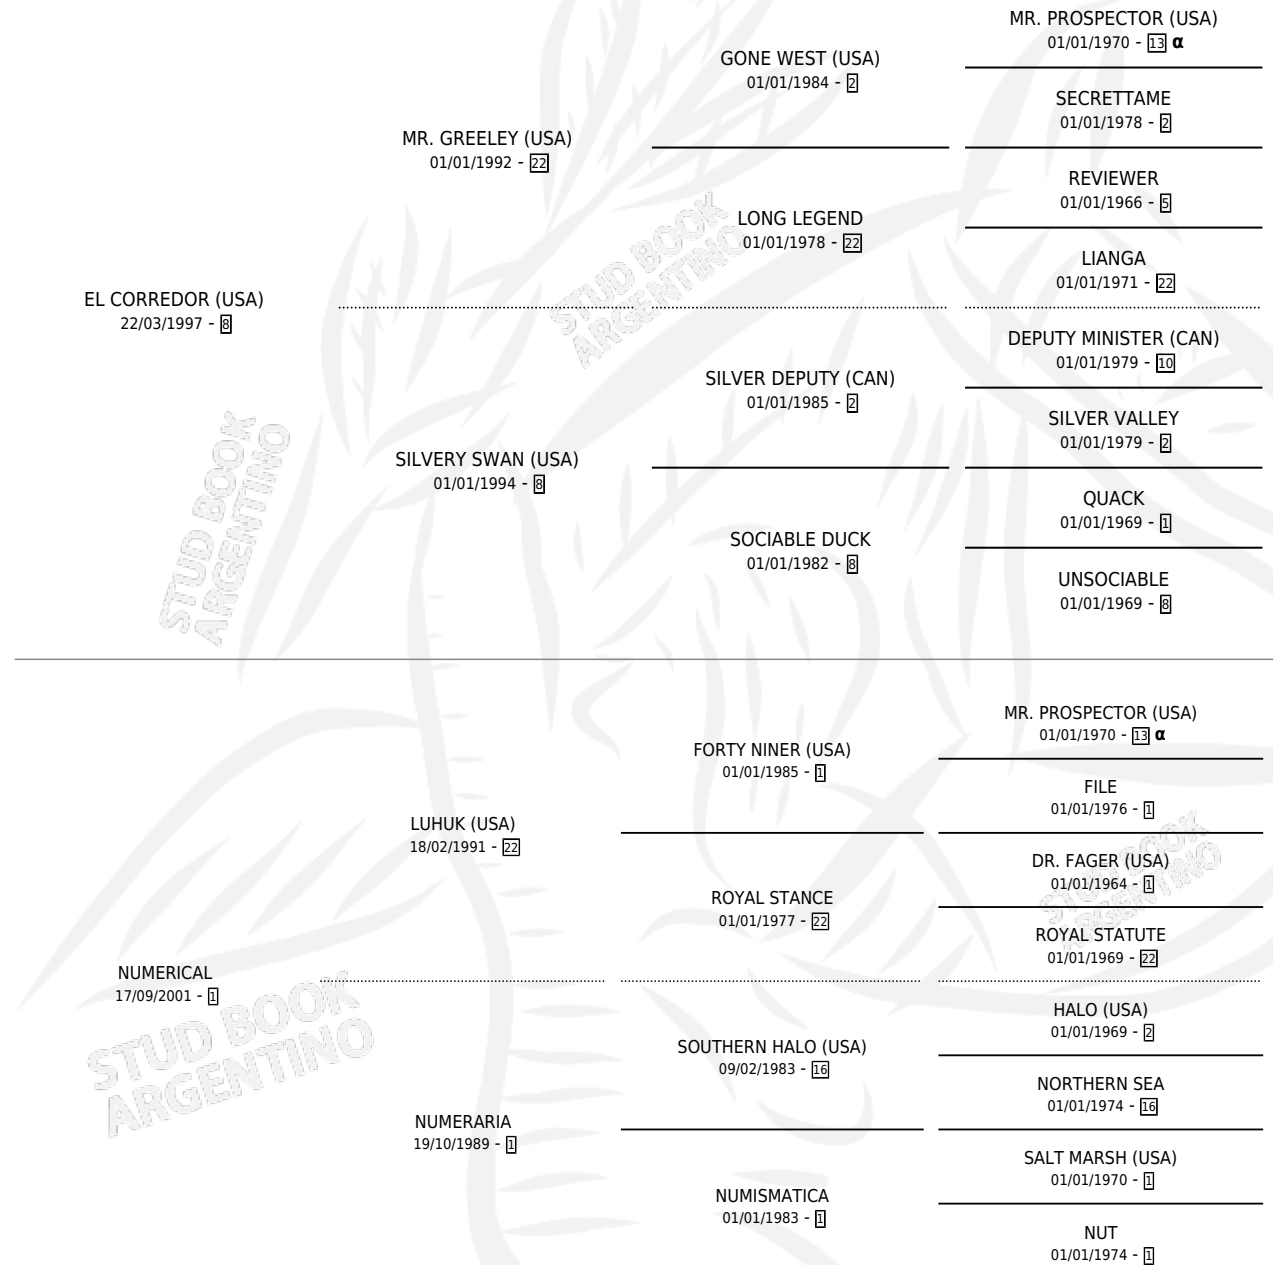

FIBONACCI

por **EL CORREDOR (USA)** y **NUMERICAL** por **LUHUK (USA)**

Argentina · Macho · Zaino · SP · 28/08/2009
Familia 1-m · Volumen 40

ESTADO

TIPIFICACIÓN SANGUÍNEA	X
TIPIFICACIÓN POR ADN	✓
PASAPORTE	✓
IDENTIFICACIÓN POR MICROCHIP	✓
REPRODUCTOR	X

Lugar de nacimiento: La Quebrada

Criador: La Quebrada

PEDIGREE

INBREEDING : α