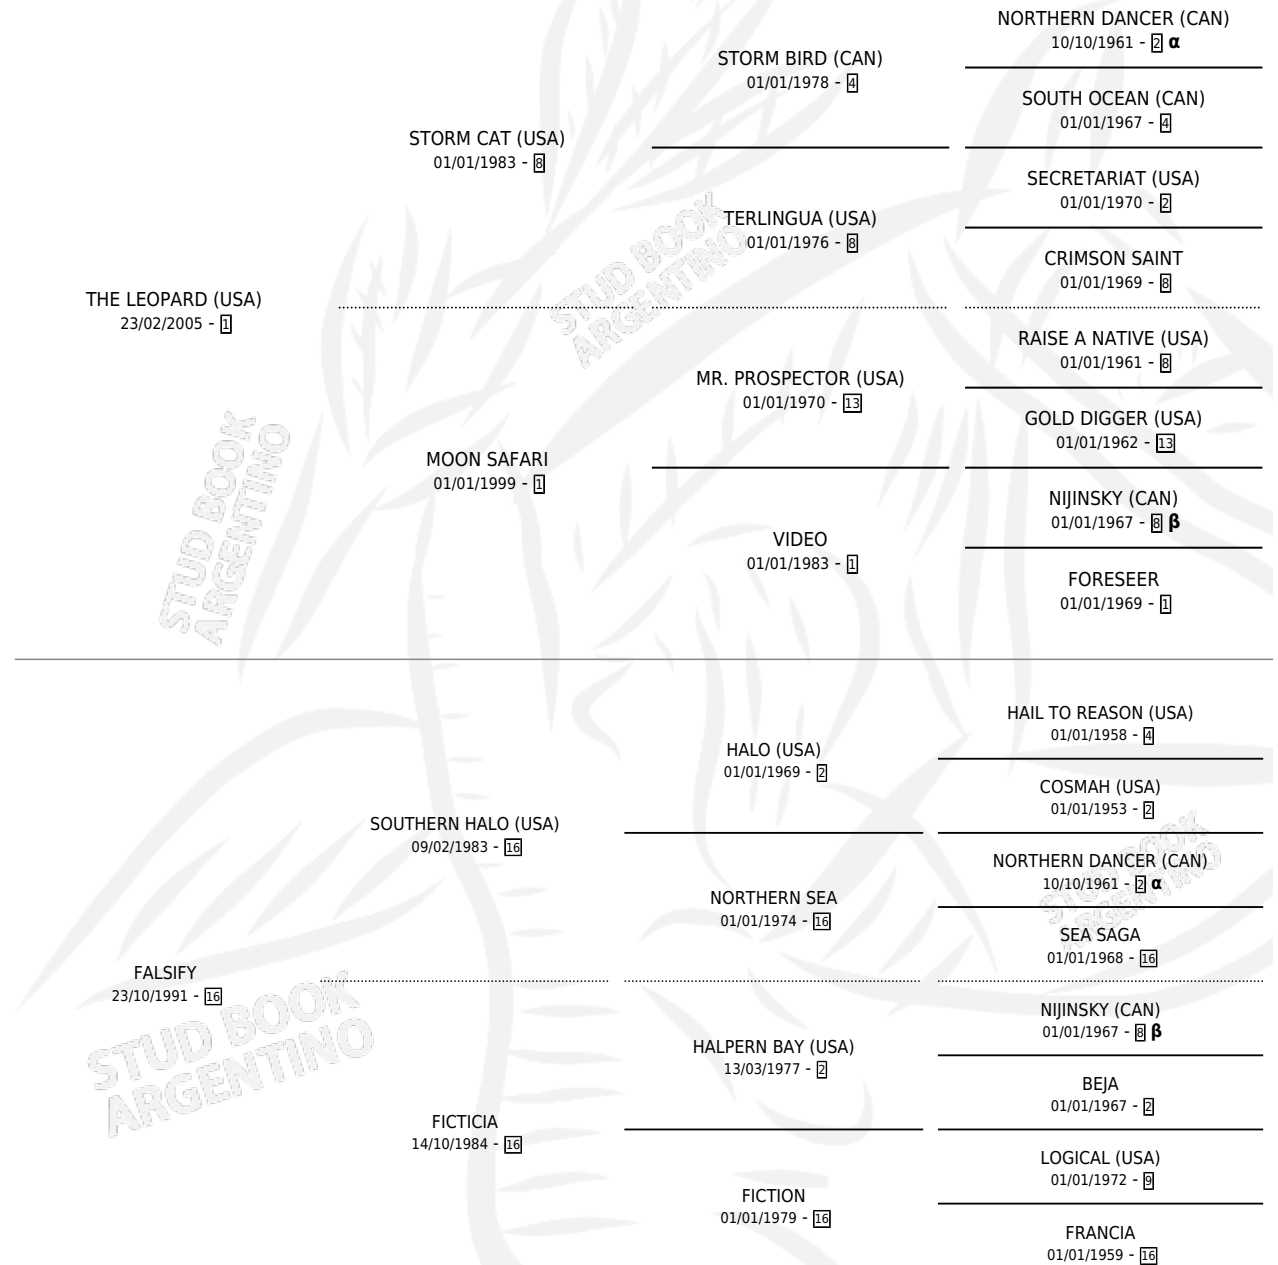

FALSIA

por **THE LEOPARD (USA)** y **FALSIFY** por **SOUTHERN HALO (USA)**

Argentina · Hembra · Zaino · SP · 26/08/2009
Familia 16-e · Volumen 40

ESTADO

TIPIFICACIÓN SANGUÍNEA	X
TIPIFICACIÓN POR ADN	✓
PASAPORTE	✓
IDENTIFICACIÓN POR MICROCHIP	✓
REPRODUCTOR	✓

Lugar de nacimiento: La Quebrada
Criador: La Quebrada

PEDIGREE

INBREEDING : α,β

CAMPAÑA

Solo carreras oficiales de Argentina

POR EDAD

EDAD	CC	1°	2°	3°	4°	5°	NP	CLC	CLG	CLCG1	CLGG1	IMPORTE	GANANCIA / CC
2 AÑOS	2	0	0	0	0	0	2	0	0	0	0	\$0	\$0
3 AÑOS	2	0	1	0	0	0	1	0	0	0	0	\$4,750	\$2,375
4 AÑOS	6	2	1	3	0	0	0	0	0	0	0	\$63,300	\$10,550
TOTALES	10	2	2	3	0	0	3	0	0	0	0	\$68,050	\$6,805
%		20.0%	20.0%	30.0%	0.0%	0.0%	30.0%	0.0%	0.0%	0.0%	0.0%		

Ganadora de 2 carreras en Palermo y Rosario - \$68,050, a los 4 años.

POR DISTANCIA

HIPODROMO	CC	1°	2°	3°	4°	5°	NP	CLC	CLG	CLCG1	CLGG1	IMPORTE
PALERMO	3	1	0	0	0	0	2	0	0	0	0	\$33,000
1000 MTS	3	1	0	0	0	0	2	0	0	0	0	\$33,000
ROSARIO	5	1	2	2	0	0	0	0	0	0	0	\$29,400
1200 MTS	2	0	1	1	0	0	0	0	0	0	0	\$3,500
1100 MTS	2	1	1	0	0	0	0	0	0	0	0	\$23,500
1000 MTS	1	0	0	1	0	0	0	0	0	0	0	\$2,400
SAN ISIDRO	2	0	0	1	0	0	1	0	0	0	0	\$5,650
1200 MTS	2	0	0	1	0	0	1	0	0	0	0	\$5,650