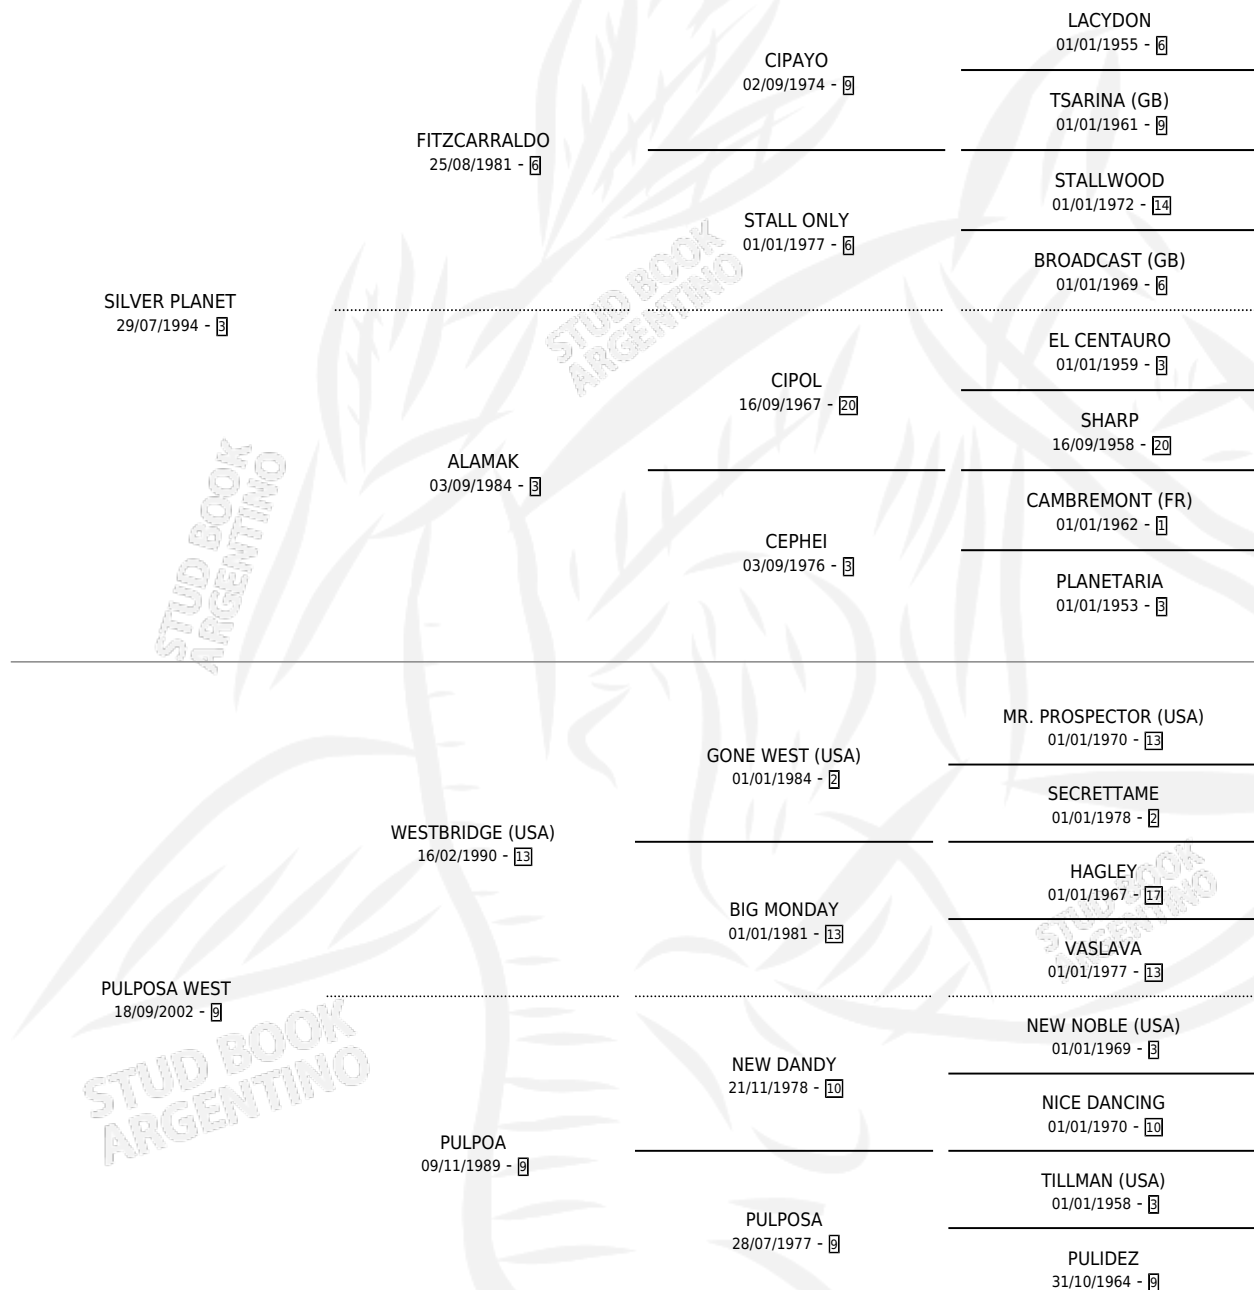

WESTERN PLANET

por SILVER PLANET y PULPOSA WEST por WESTBRIDGE (USA)

Argentina · Macho · Alazan · SP · 18/08/2009
Familia 9-g · Volumen 40

ESTADO

TIPIFICACIÓN SANGUÍNEA	X
TIPIFICACIÓN POR ADN	✓
PASAPORTE	✓
IDENTIFICACIÓN POR MICROCHIP	✓
REPRODUCTOR	X

Lugar de nacimiento: Chimpay
Criador: Chimpay

PEDIGREE