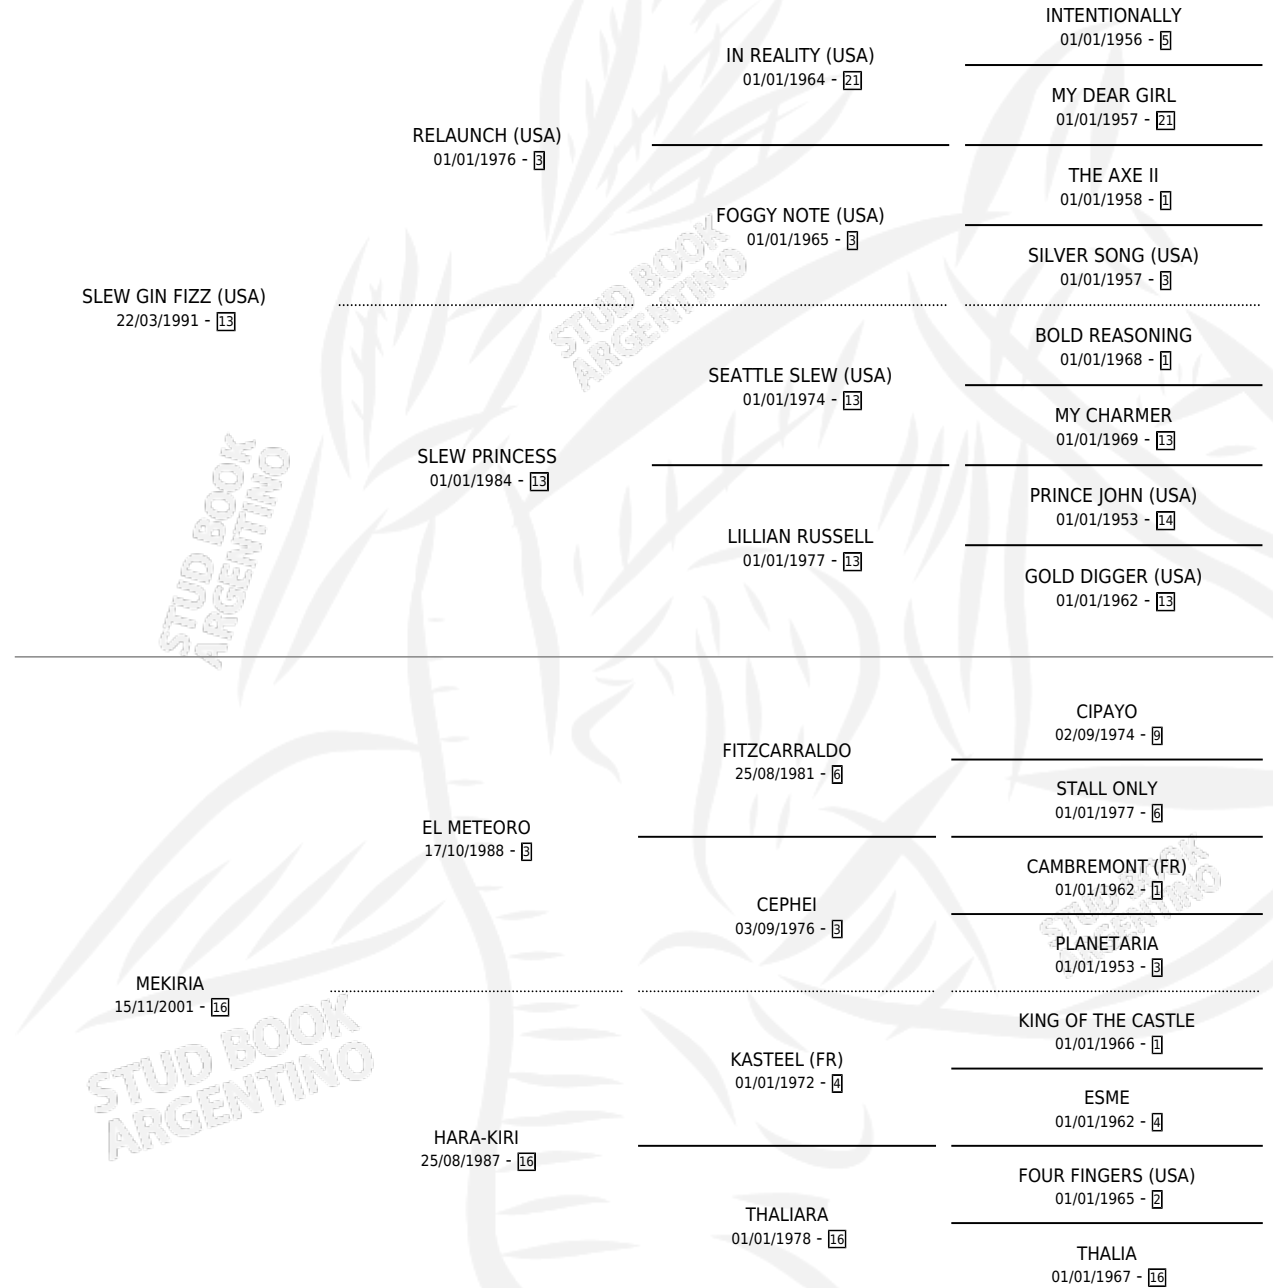

MEKIS FIZZ

por SLEW GIN FIZZ (USA) y MEKIRIA por EL METEORO

Argentina · Macho · Tordillo · SP · 21/08/2009
Familia 16-f · Volumen 40

ESTADO

TIPIFICACIÓN SANGUÍNEA	X
TIPIFICACIÓN POR ADN	✓
PASAPORTE	✓
IDENTIFICACIÓN POR MICROCHIP	✓
REPRODUCTOR	X

Lugar de nacimiento: Chimpay

Criador: Chimpay

PEDIGREE

CAMPAÑA

Solo carreras oficiales de Argentina

POR EDAD

EDAD	CC	1°	2°	3°	4°	5°	NP	CLC	CLG	CLCG1	CLGG1	IMPORTE	GANANCIA / CC
3 AÑOS	5	0	0	0	0	0	5	0	0	0	0	\$2,800	\$560
4 AÑOS	1	0	0	0	0	0	1	0	0	0	0	\$0	\$0
TOTALES	6	0	0	0	0	0	6	0	0	0	0	\$2,800	\$467
%		0.0%	0.0%	0.0%	0.0%	0.0%	100%	0.0%	0.0%	0.0%	0.0%		