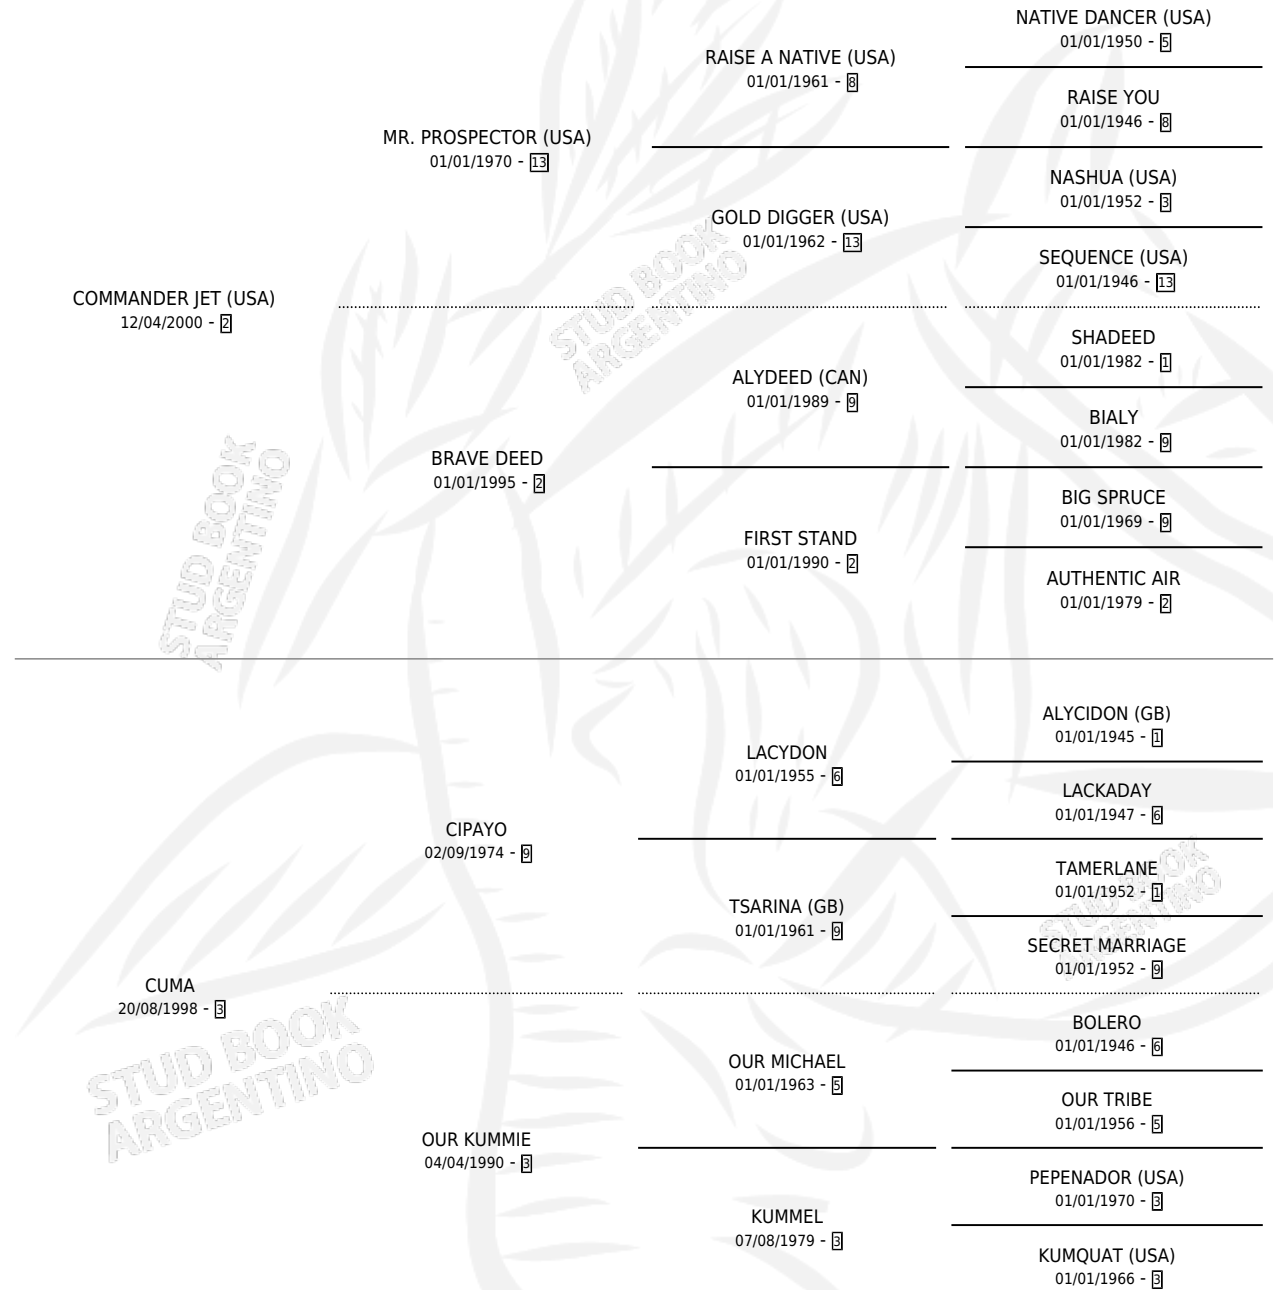

CUMEL JET

por **COMMANDER JET (USA)** y **CUMA** por **CIPAYO**

Argentina · Macho · Tordillo · SP · 14/09/2009
Familia 3-f · Volumen 40

ESTADO

TIPIFICACIÓN SANGUÍNEA	X
TIPIFICACIÓN POR ADN	✓
PASAPORTE	✓
IDENTIFICACIÓN POR MICROCHIP	✓
REPRODUCTOR	X

Lugar de nacimiento: Vadarkblar

Criador: Divisadero

PEDIGREE