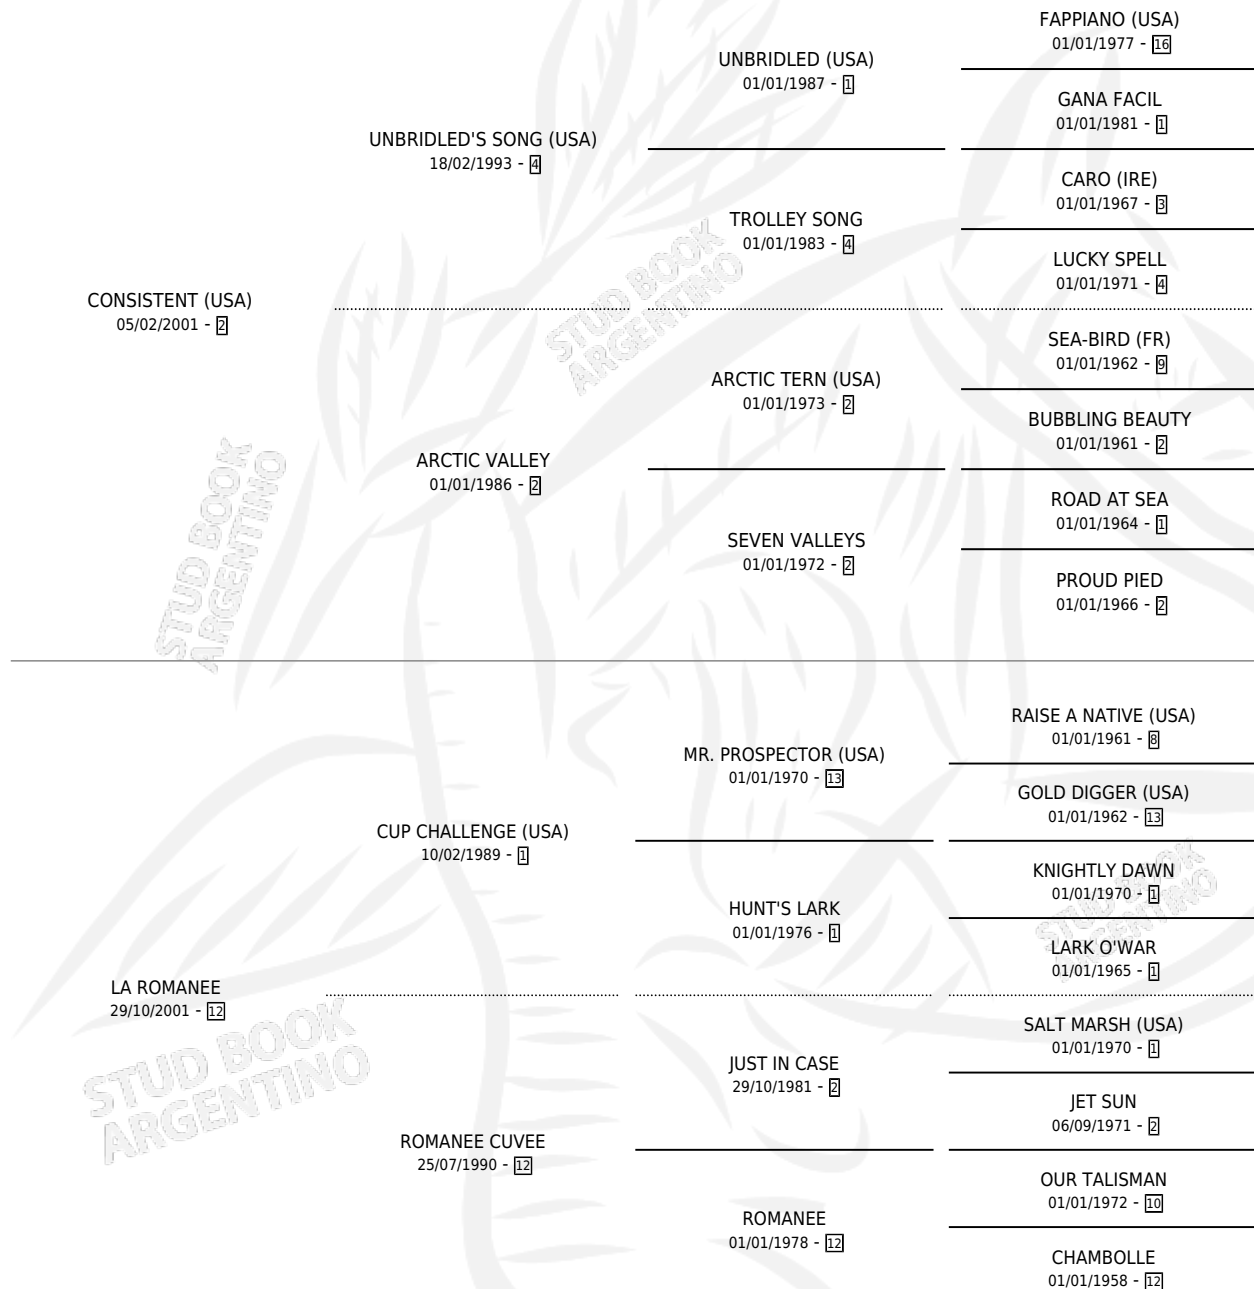

DERNIERE CUVÉE

por CONSISTENT (USA) y LA ROMANEE por CUP CHALLENGE (USA)

Argentina · Hembra · Tordillo · SP · 12/09/2009
Familia 12-d · Volumen 40

ESTADO

TIPIFICACIÓN SANGUÍNEA	X
TIPIFICACIÓN POR ADN	✓
PASAPORTE	✓
IDENTIFICACIÓN POR MICROCHIP	✓
REPRODUCTOR	X

Lugar de nacimiento: Semper Fidelis

Criador: Sin dato

PEDIGREE