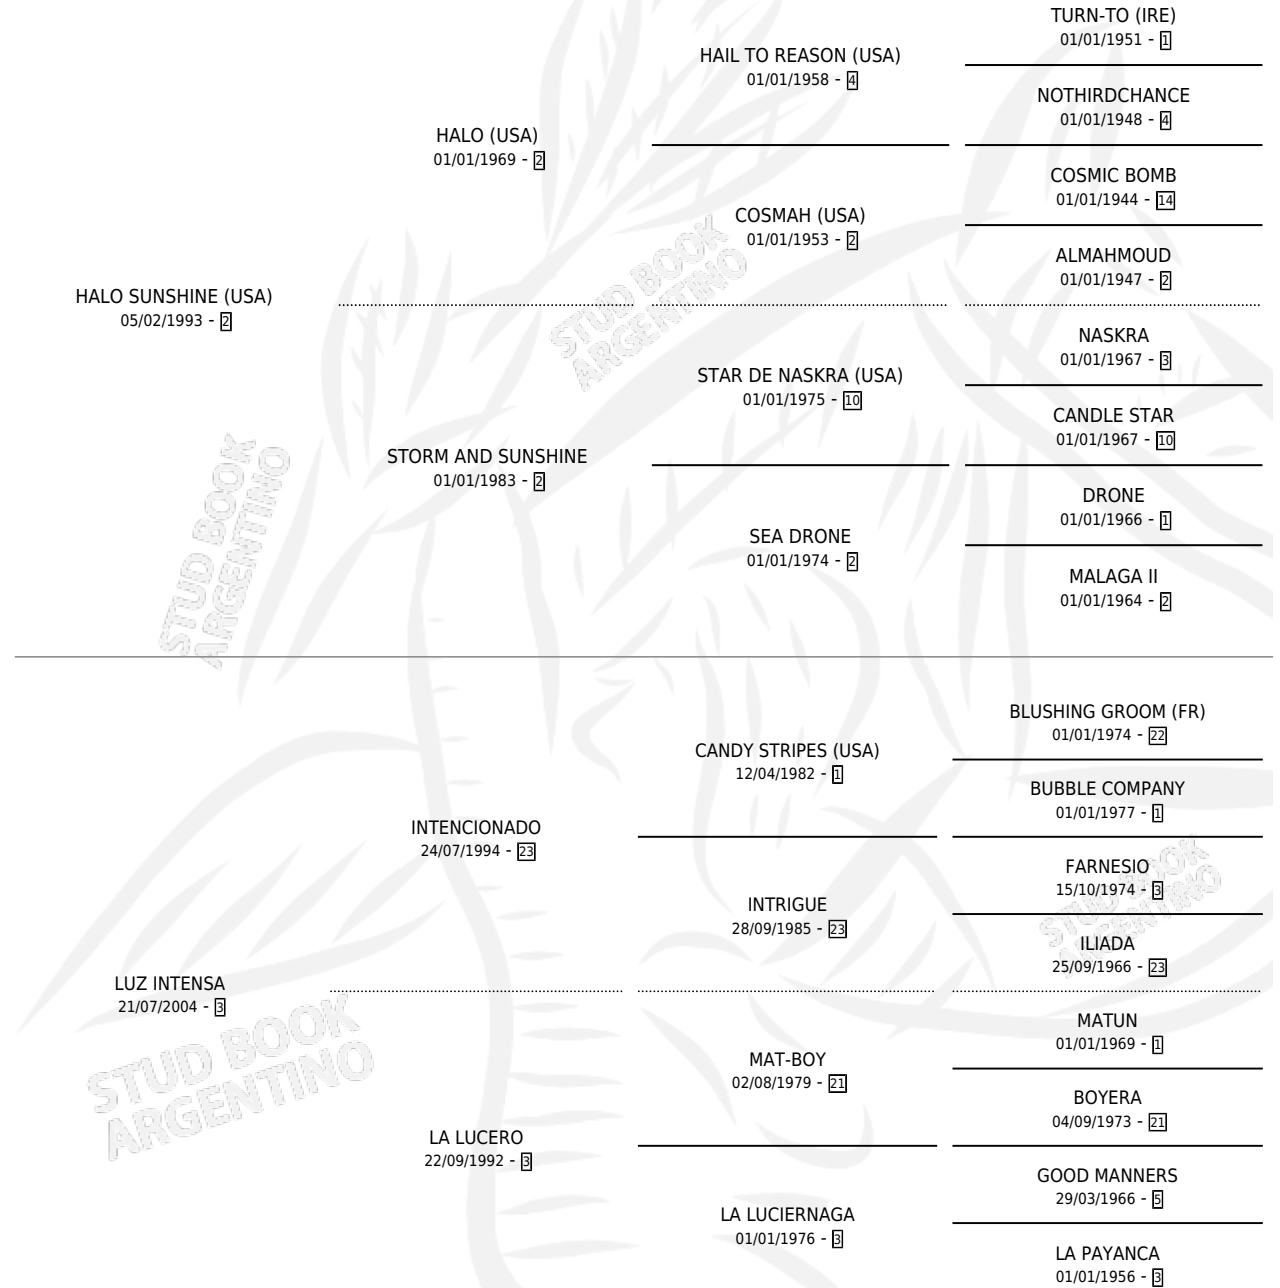

LUZ ESTELAR

por HALO SUNSHINE (USA) y LUZ INTENSA por
INTENCIONADO

Argentina · Hembra · Zaino · SP · 08/09/2009
Familia 3-h · Volumen 40

ESTADO

TIPIFICACIÓN SANGUÍNEA	X
TIPIFICACIÓN POR ADN	✓
PASAPORTE	✓
IDENTIFICACIÓN POR MICROCHIP	✓
REPRODUCTOR	X

Lugar de nacimiento: La Nobleza
Criador: La Nobleza

PEDIGREE