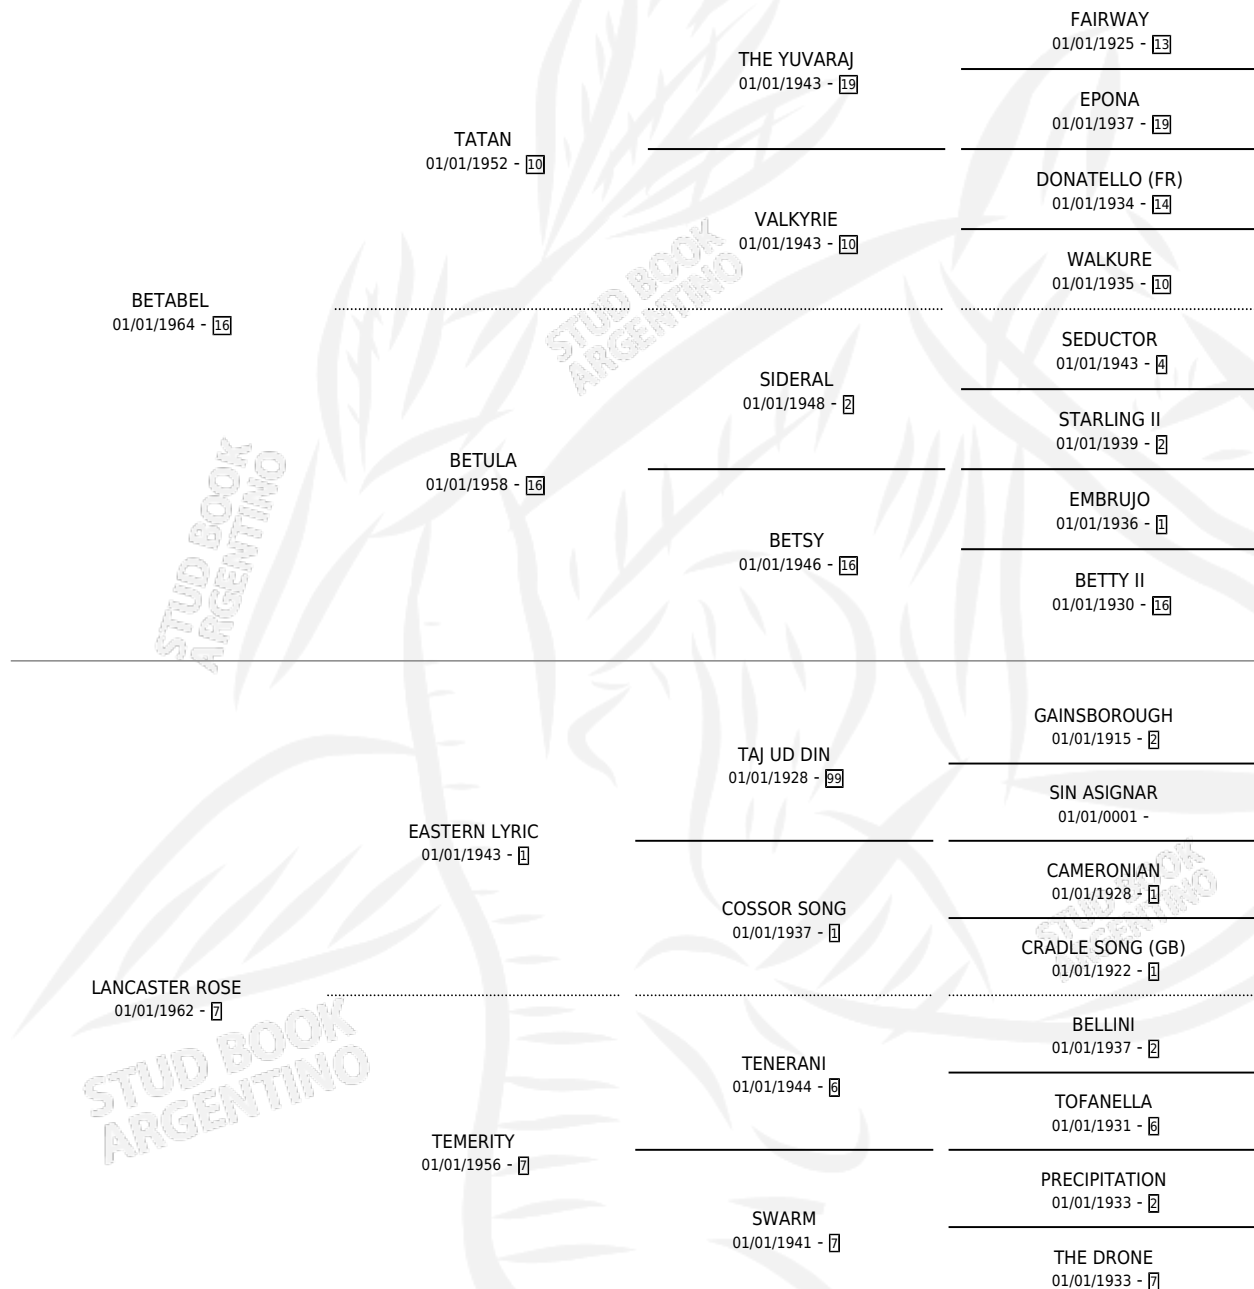

BELLE ROSE

por **BETABEL** y **LANCASTER ROSE** por **EASTERN LYRIC**

Argentina · Hembra · Tordillo · SP · 01/01/1975
Familia 7-f · Volumen 29

ESTADO

TIPIFICACIÓN SANGUÍNEA	X
TIPIFICACIÓN POR ADN	X
PASAPORTE	X
IDENTIFICACIÓN POR MICROCHIP	X
REPRODUCTOR	✓

Lugar de nacimiento: Campo particular

Criador: Sin dato

~

HIJOS

	MACHOS	HEMBRAS
3 NACIERON	2	1
3 CORRIERON	2	1
1 GANARON	1	0
0 GANADORES CL	0 GANADORES GR	0 GANADORES G1

PEDIGREE

S

mientos 2 / Efectividad 40.00%

PADRILLO	PRODUCTO	CRIADOR	1ER SERVICIO	ÚLTIMO SERVICIO
MERRY SONG	∅		20/11/1989	27/11/1989
BELLE ROSE	MERRY MARK (M T, 05/12/1987)	SIN DATO	15/09/1986	29/12/1986
Datos oficiales del Stud Book Argentino	∅		04/12/1985	08/12/1985
MR. ED (USA)				
SAMBA BOY (USA)	∅			
PI'S GUY (USA)	BELLE GUY (H A, 17/10/1985)	SIN DATO		