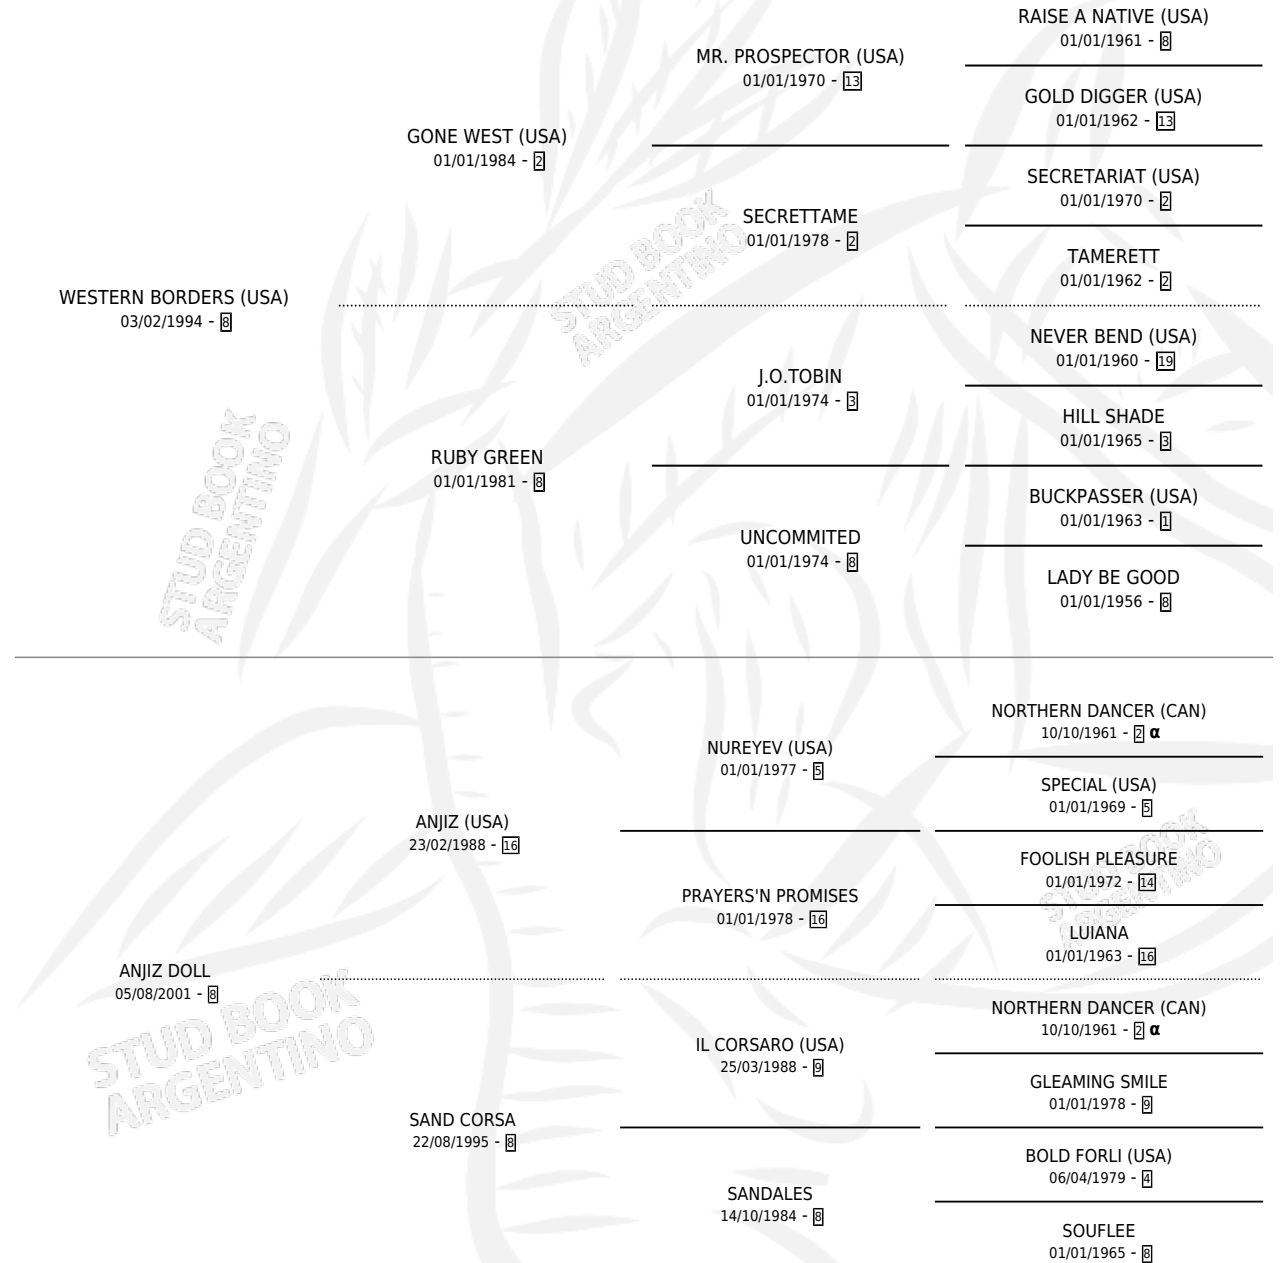

WESTERN DOLL

por **WESTERN BORDERS (USA)** y **ANJIZ DOLL** por **ANJIZ (USA)**

Argentina · Macho · Zaino · SP · 13/08/2009
Familia 8-j · Volumen 40

ESTADO

| | |
|------------------------------|---|
| TIPIFICACIÓN SANGUÍNEA | X |
| TIPIFICACIÓN POR ADN | ✓ |
| PASAPORTE | ✓ |
| IDENTIFICACIÓN POR MICROCHIP | ✓ |
| REPRODUCTOR | X |

Lugar de nacimiento: Los Irlandeses
Criador: Cirioli Ricardo Carlos

PEDIGREE

INBREEDING : α

WESTERN DOLL

Datos oficiales del Stud Book Argentino

Documento generado el 05/05/2026

studbook.org.ar