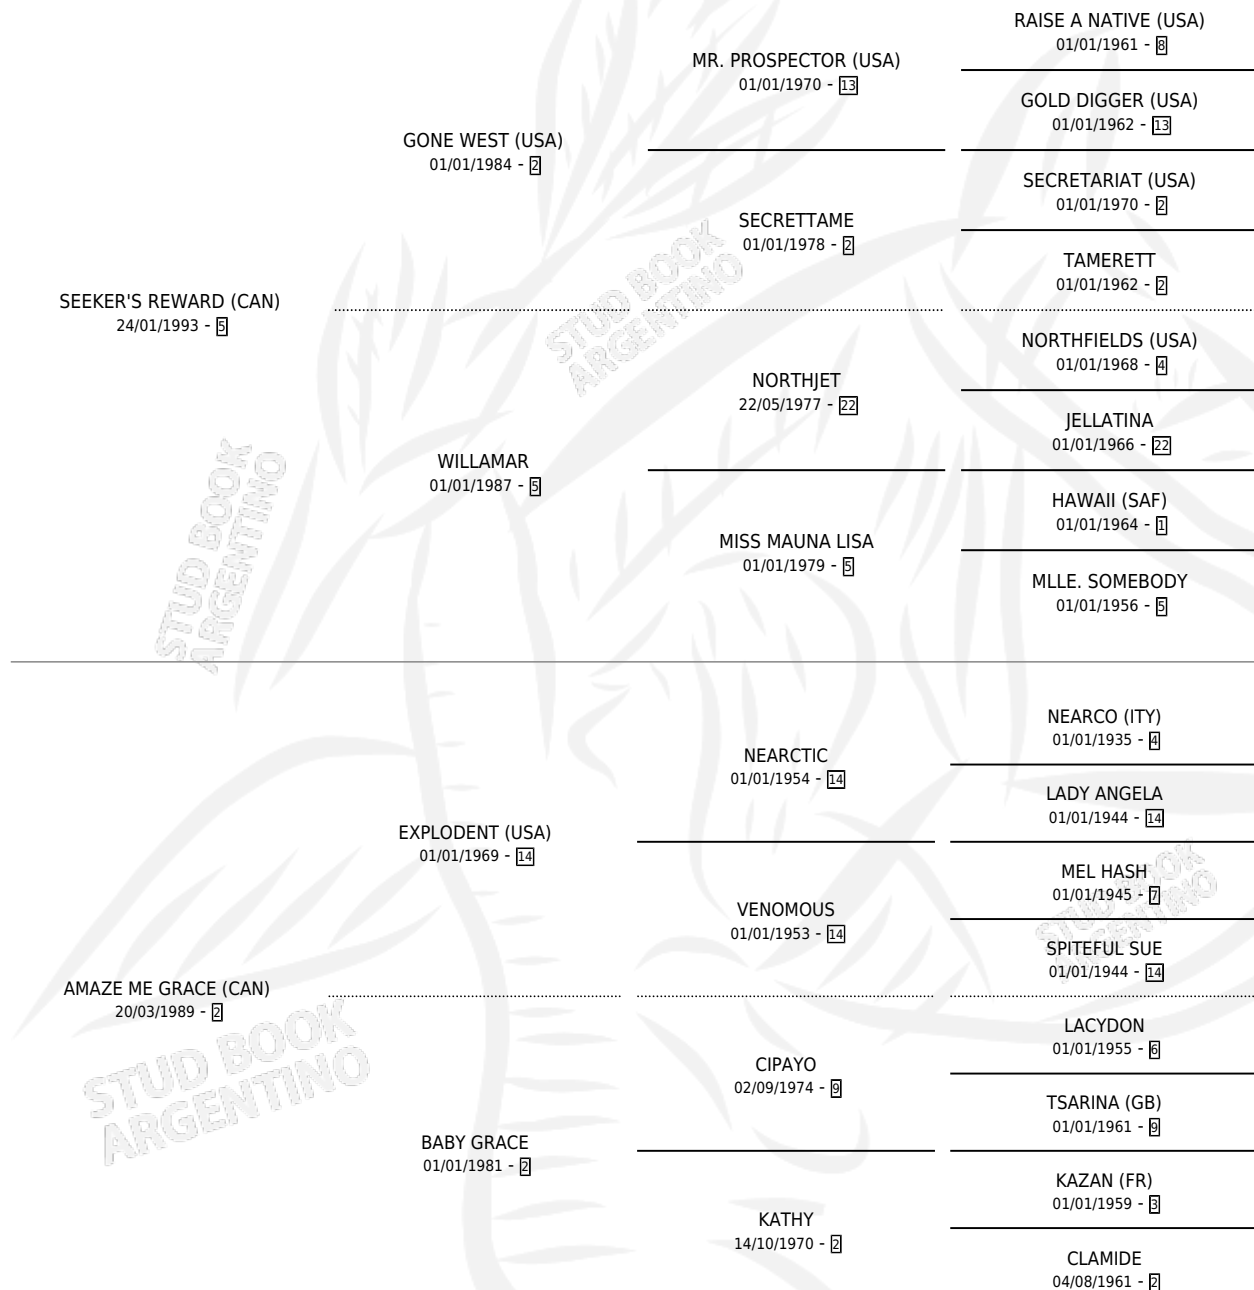

SEEKER'S GRACE

por **SEEKER'S REWARD (CAN)** y **AMAZE ME GRACE (CAN)**
por **EXPLODENT (USA)**

Argentina · Hembra · Zaino · SP · 13/09/2009
Familia 2-g · Volumen 40

ESTADO

TIPIFICACIÓN SANGUÍNEA	X
TIPIFICACIÓN POR ADN	✓
PASAPORTE	✓
IDENTIFICACIÓN POR MICROCHIP	✓
REPRODUCTOR	✓

Lugar de nacimiento: Los Irlandeses
Criador: Graells Nelson Antonio

~

HIJOS

	MACHOS	HEMBRAS
1 NACIERON	0	1
SIN ACTUACIONES		

PEDIGREE

CAMPAÑA

Solo carreras oficiales de Argentina

POR EDAD