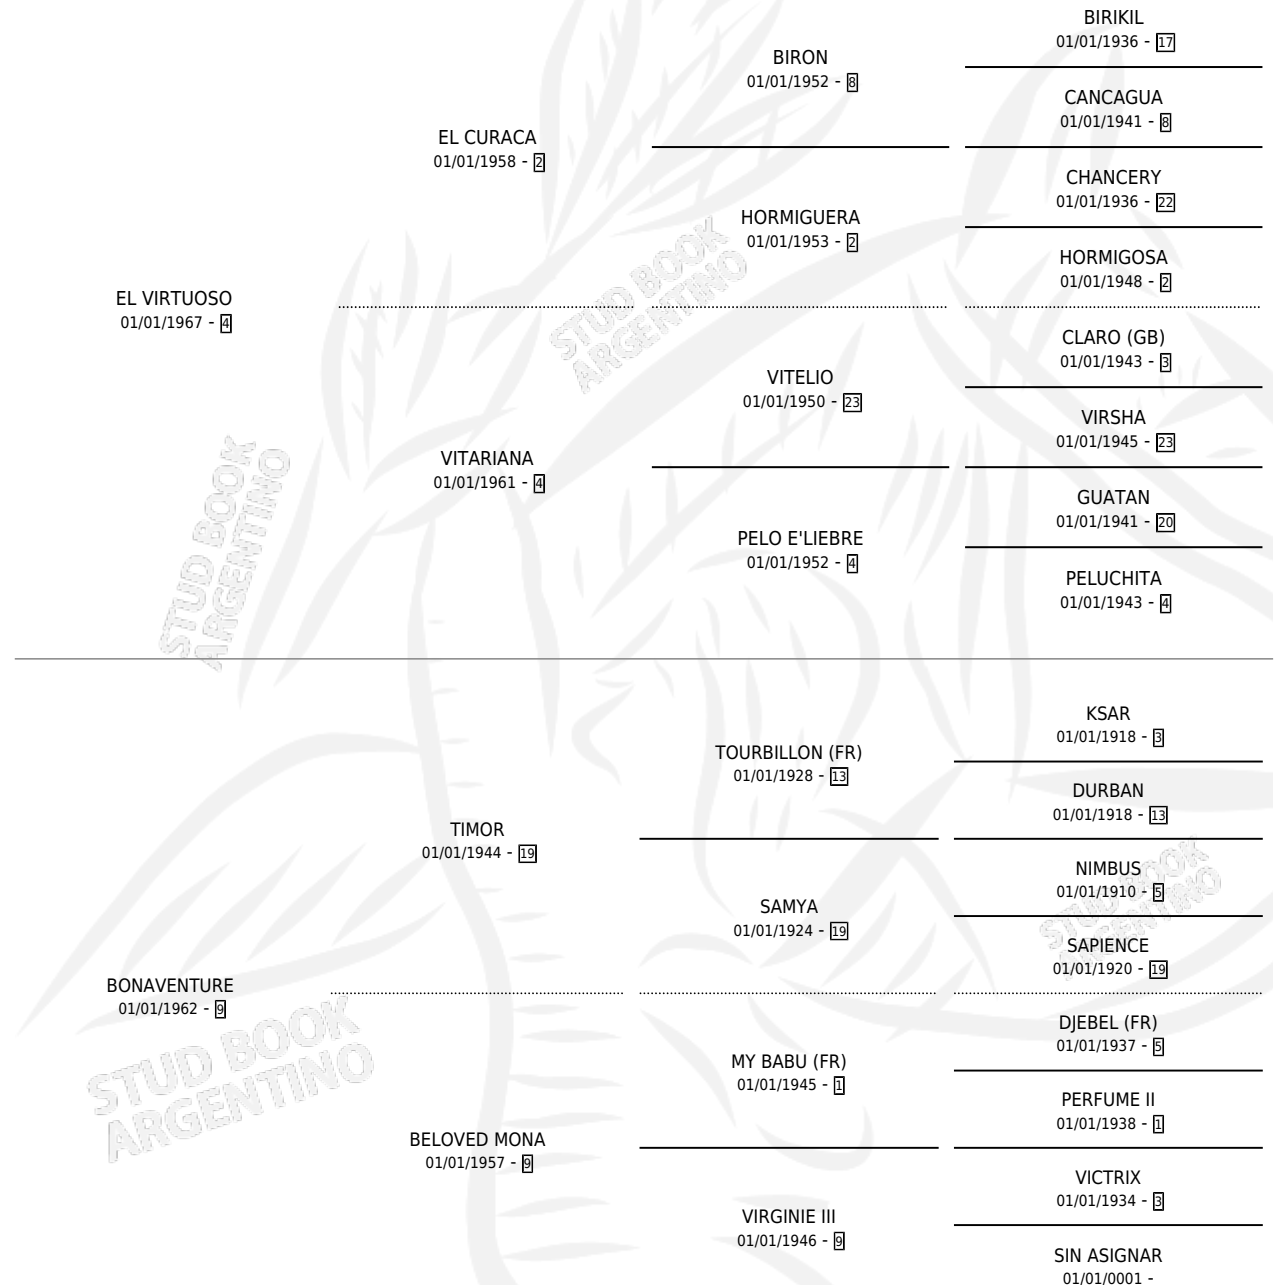

BARSA

por **EL VIRTUOSO** y **BONAVENTURE** por **TIMOR**

Argentina · Hembra · Zaino Doradillo · SP · 01/01/1975
Familia 9-h · Volumen 29

ESTADO

TIPIFICACIÓN SANGUÍNEA	✓
TIPIFICACIÓN POR ADN	X
PASAPORTE	X
IDENTIFICACIÓN POR MICROCHIP	X
REPRODUCTOR	✓

Lugar de nacimiento: Campo particular

Criador: Sin dato

~

HIJOS

	MACHOS	HEMBRAS
6 NACIERON	4	2
4 CORRIERON	2	2
4 GANARON	2	2
0 GANADORES CL	0 GANADORES GR	0 GANADORES G1

PEDIGREE

CAMPAÑA

Solo carreras oficiales de Argentina