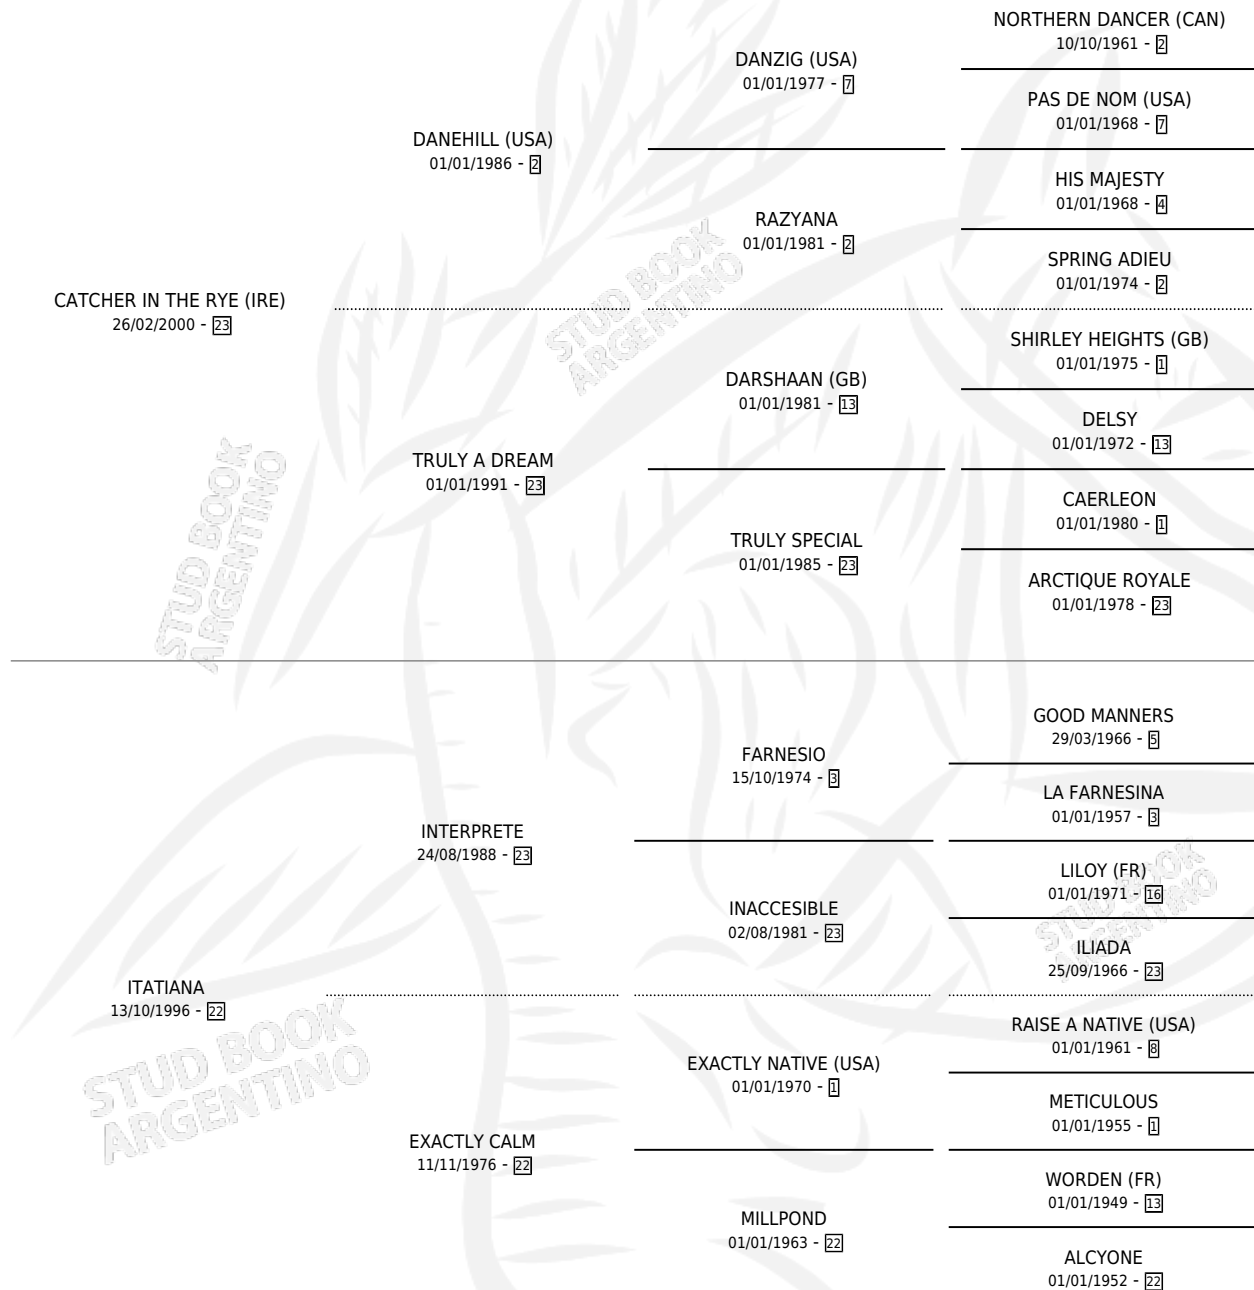

HILARY DANE

por **CATCHER IN THE RYE (IRE)** y **ITATIANA** por **INTERPRETE**

Argentina · Hembra · Zaino · SP · 29/08/2009
Familia 22-d · Volumen 40

ESTADO

TIPIFICACIÓN SANGUÍNEA	X
TIPIFICACIÓN POR ADN	✓
PASAPORTE	✓
IDENTIFICACIÓN POR MICROCHIP	✓
REPRODUCTOR	✓

Lugar de nacimiento: Loma Linda
Criador: Genovesio Roberto Eldino

~

HIJOS

	MACHOS	HEMBRAS
6 NACIERON	1	5
4 CORRIERON	1	3
1 GANARON	0	1

0	0	0
GANADORES CL	GANADORES GR	GANADORES G1

PEDIGREE

CAMPAÑA

Solo carreras oficiales de Argentina